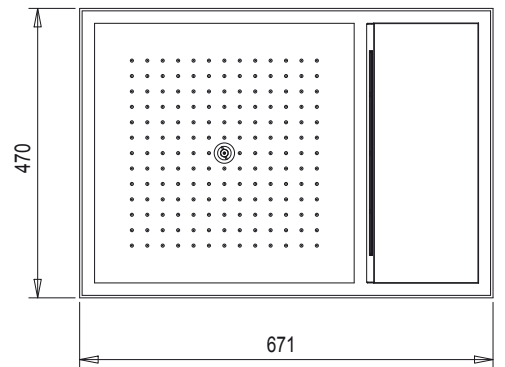

APT. L042B+L041A

Многофункциональный верхний душ

Проект:

Комната:

Дата:

Наружная часть

Отделки:

- ☐ Блестящая натуральная сталь 69 93 L042B
- ☐ Матовая натуральная сталь 69 38 L042B

Внутренняя часть

Отделки:

- ☐ 69 00 L041A

Комментарии:

сертификаты: