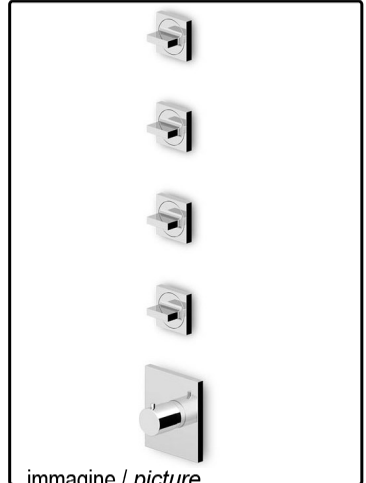

Scheda Tecnica / Technical Sheet

ZUCCHETTI.
www.zucchettidesign.it

ZA5097 (+R99793)

codice / code

ACQUAFLO

collezione / collection

Termostatico inc. doccia 3/4"
3/4" hole built-in thermostatic shower
descrizione / description mixer

Acqua fredda Cold water	Acqua calda Hot water	Filettatura Thread	Utenze varie Outlets

legenda / explanation