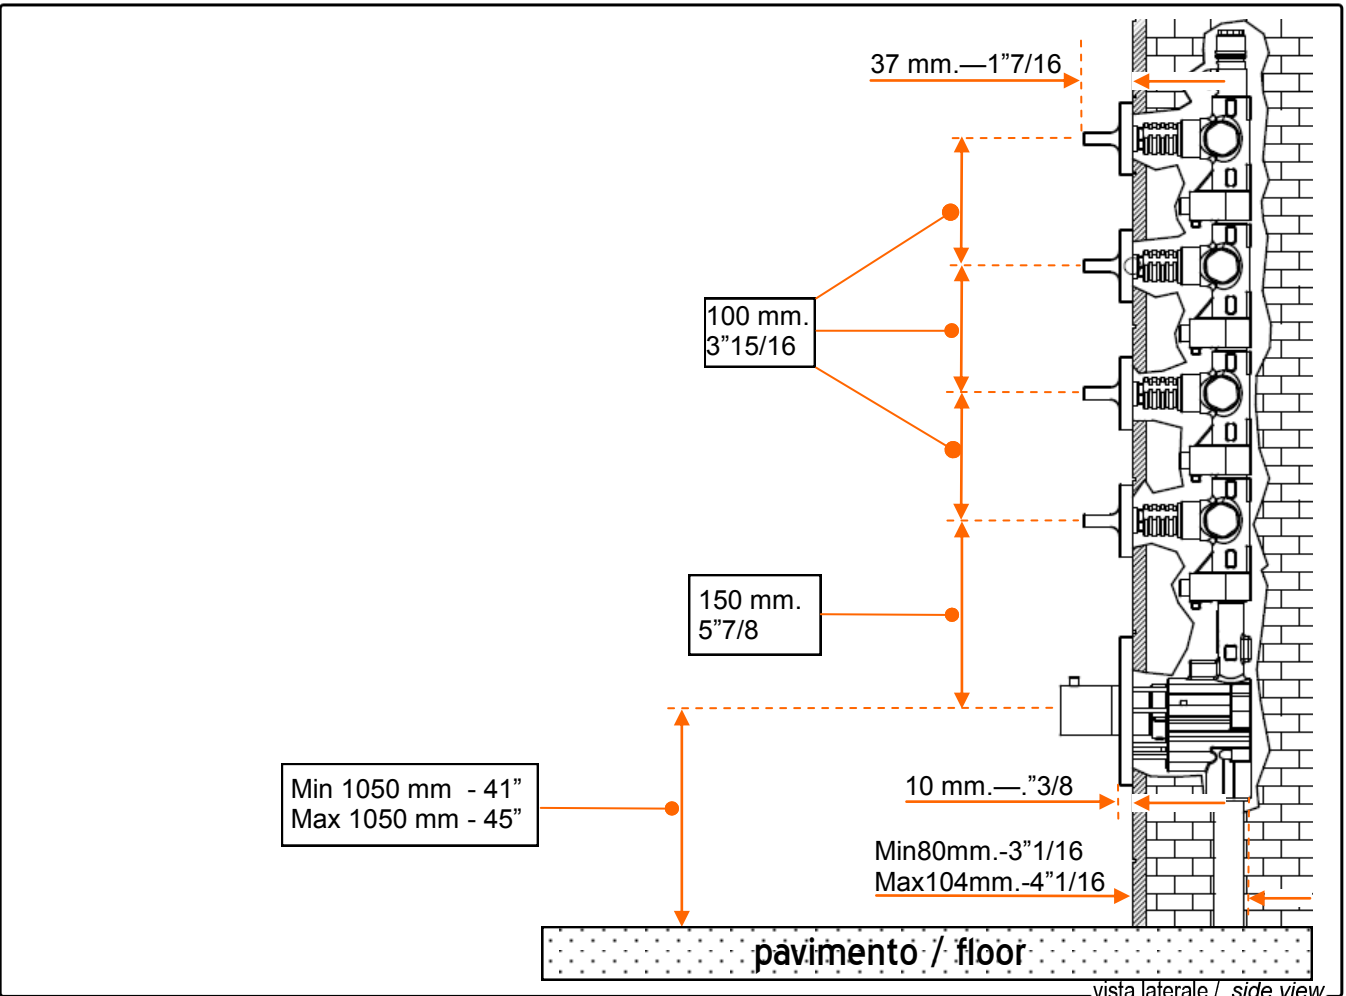

Scheda Tecnica / Technical Sheet

ZUCCHETTI.
www.zucchettidesign.it

ZA5097 (+R99793)

codice / code

ACQUAFLO

collezione / collection

Termostatico inc. doccia 3/4"
3/4" hole built-in thermostatic shower
descrizione / description mixer

Acqua fredda Cold water	Acqua calda Hot water	Filettatura Thread	Utenze varie Outlets

legenda / explanation