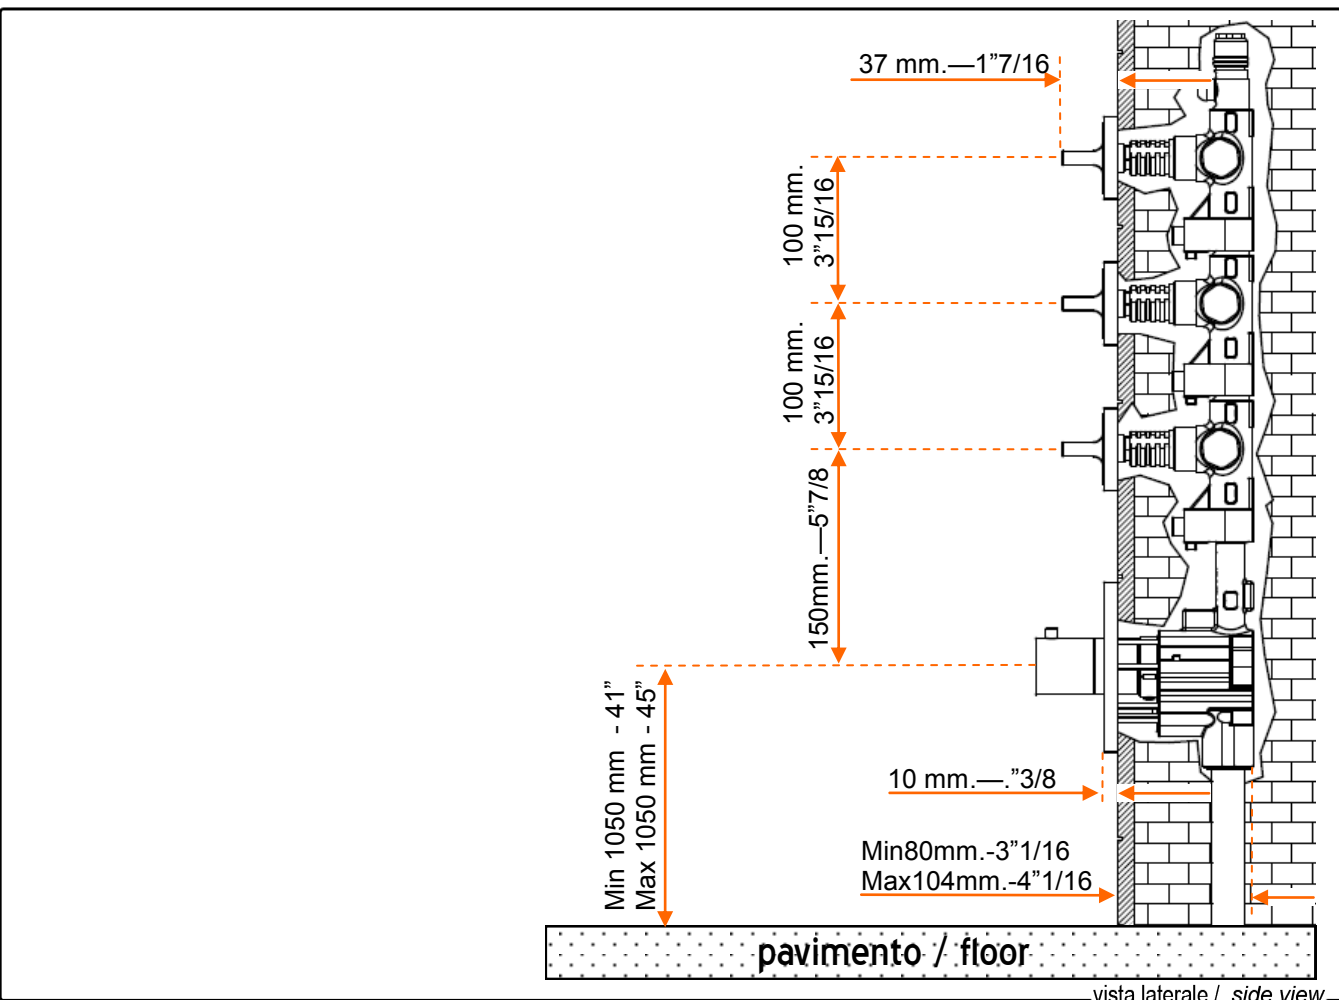

Scheda Tecnica / Technical Sheet

ZUCCHETTI.
www.zucchettidesign.it

ZA5098 (+R99632)

codice / code

ACQUAFLO

collezione / collection

Termostatico inc. doccia 3/4"
3/4" hole built-in thermostatic shower
descrizione / description mixer

Acqua fredda
Cold water

Acqua calda
Hot water

Filettatura
Thread

Utenze varie
Outlets

legenda / explanation