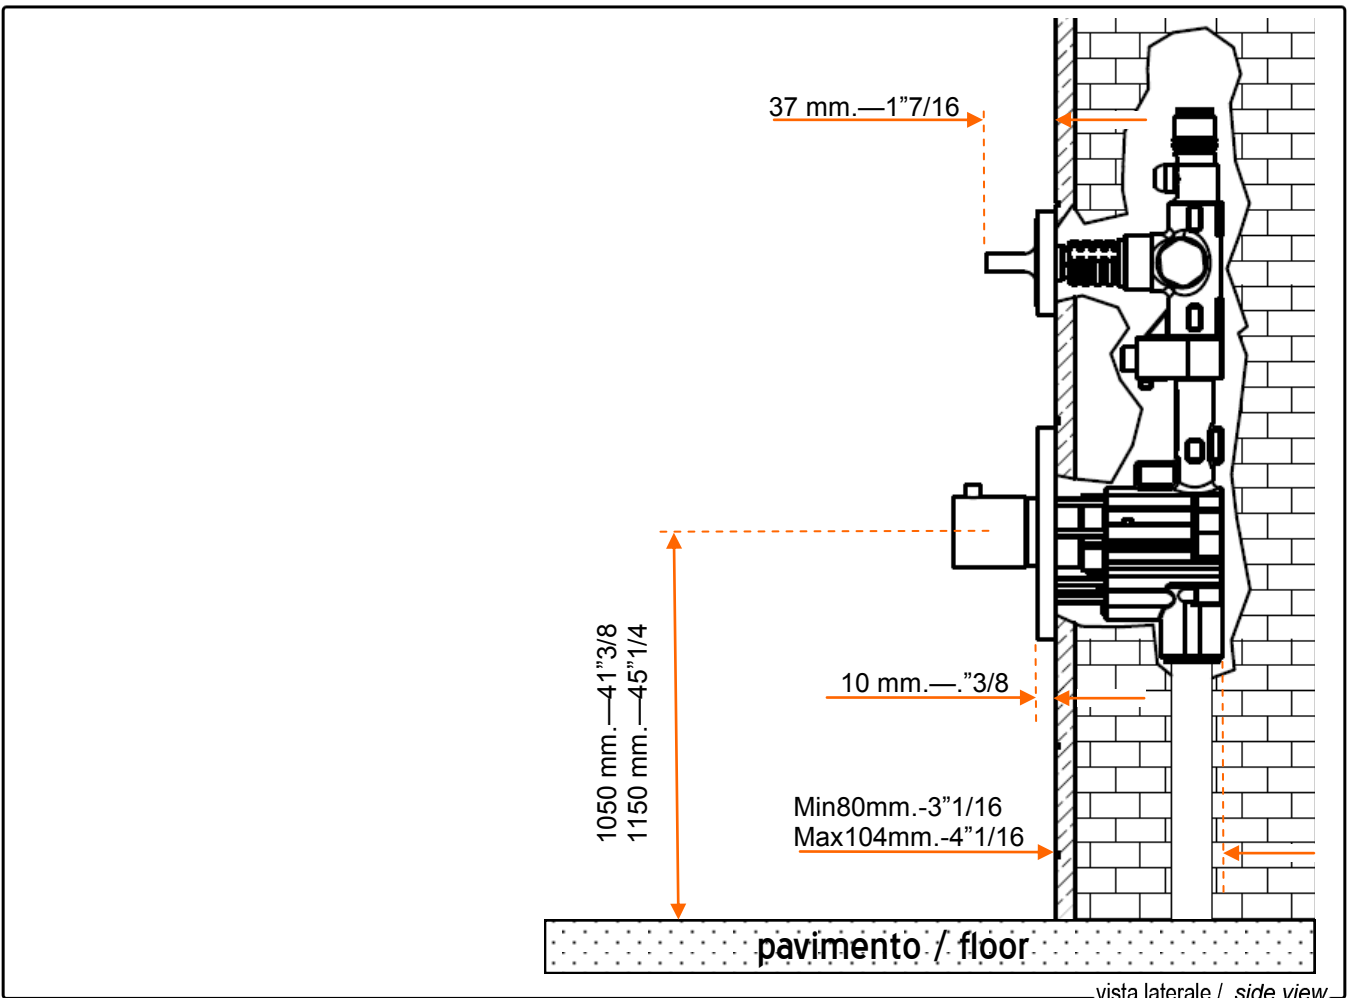

Scheda Tecnica / Technical Sheet

ZUCCHETTI.
www.zucchettidesign.it

ZA5077 (+R99630)

codice / code

ACQUAFLO

collezione / collection

Termostatico inc. doccia 3/4"
3/4" hole built-in thermostatic shower
descrizione / description

Acqua fredda
Cold water

Acqua calda
Hot water

Filettatura
Thread

Utenze varie
Outlets

legenda / explanation