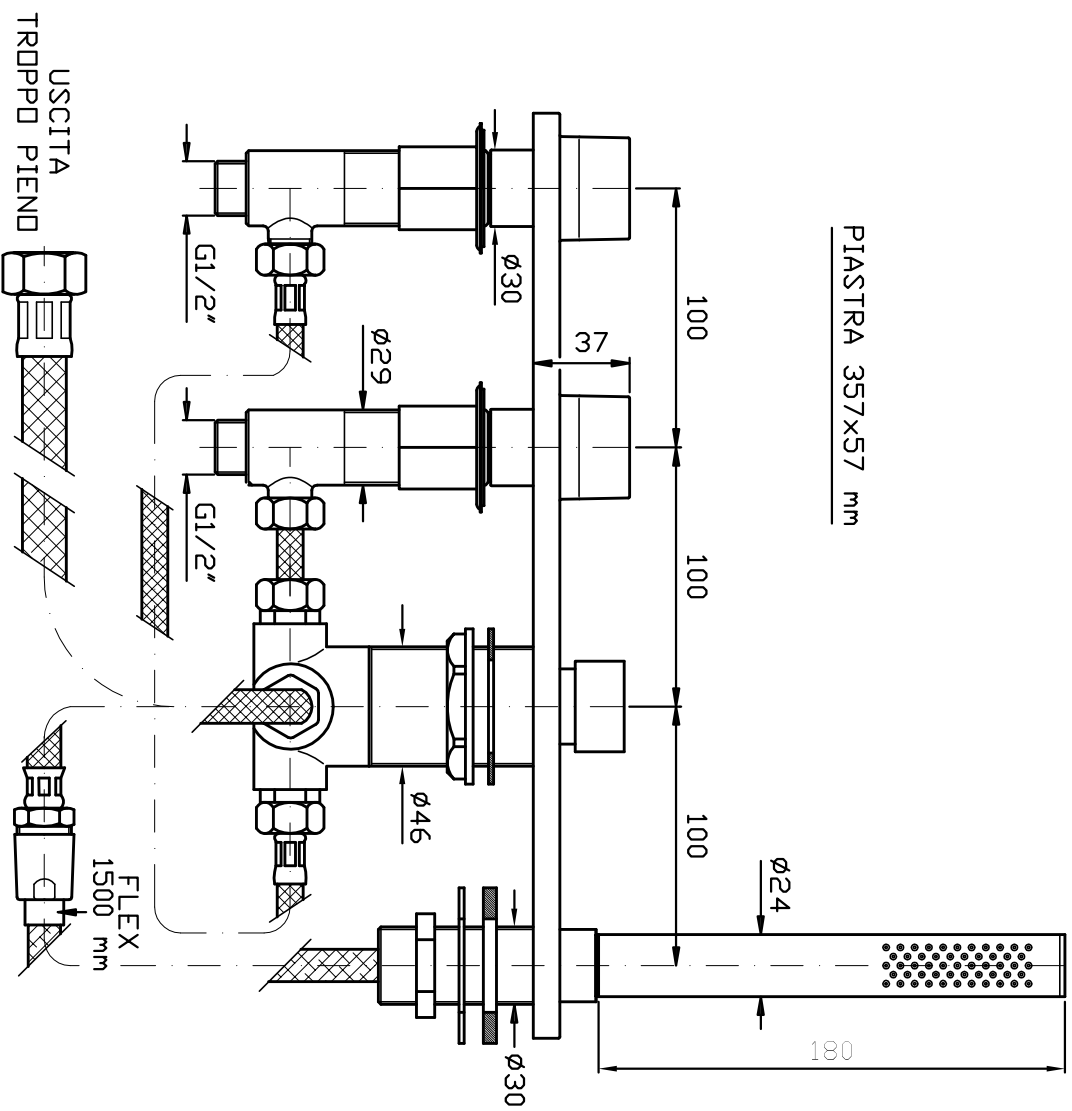

PIASTRA 357x57 mm

<b>ZUCCHETTI</b> RUBINETTERIA S.p.A.		Cod. Art. <b>ZAS482</b>
<b>MIX BORDO VASCA 3 FORI</b>		
Rev. 01	Data 11/11/11	