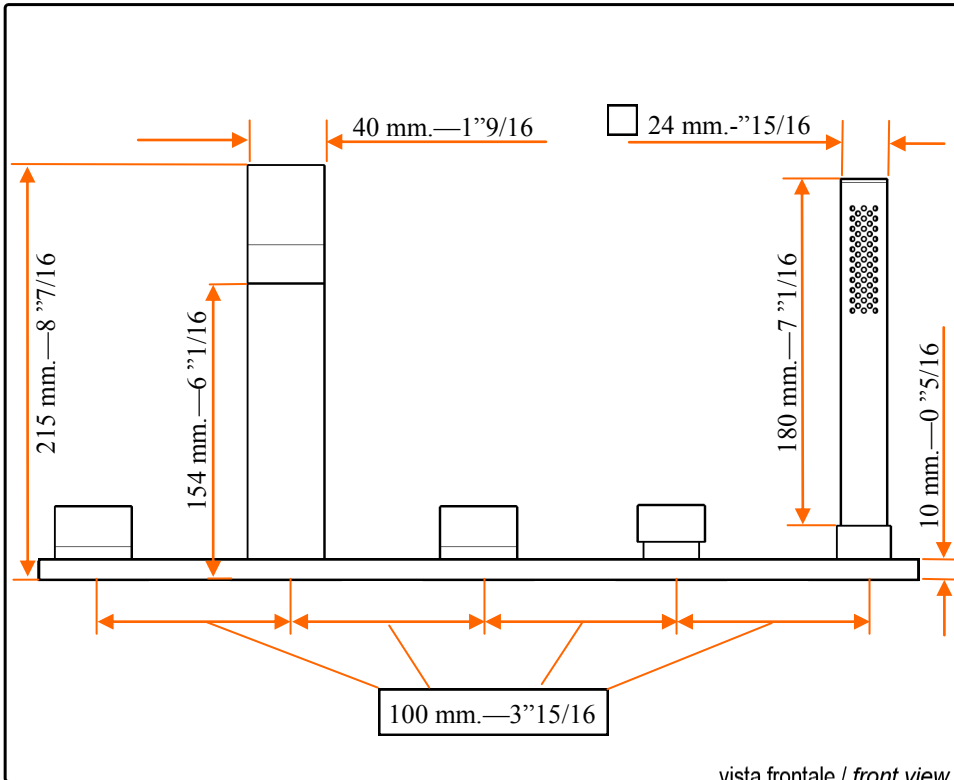

vista frontale / front view