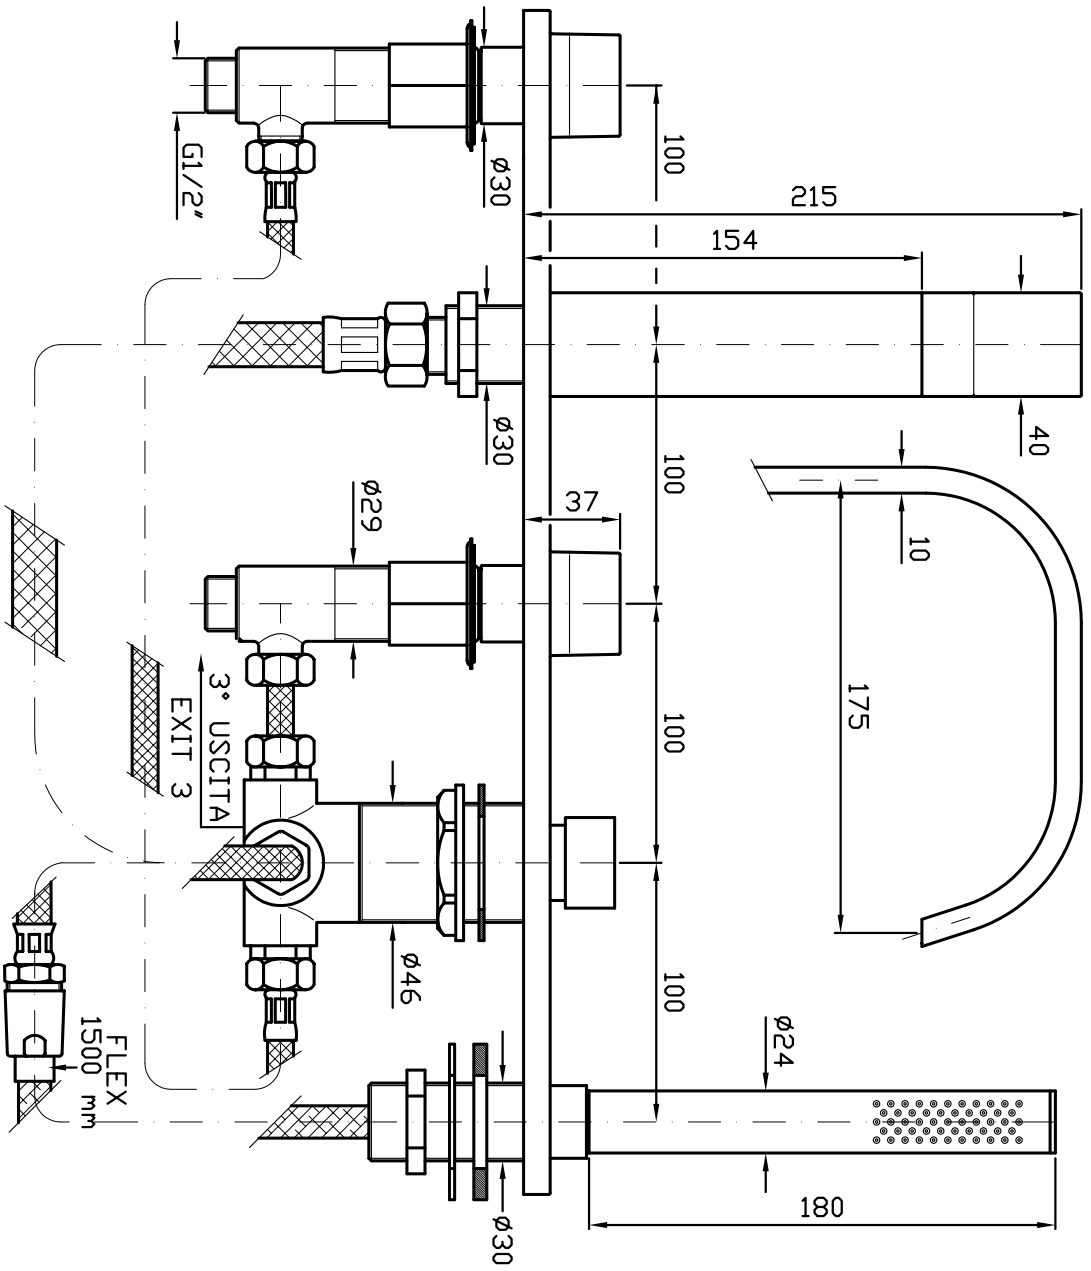

PIASTRA 457x57 mm

ZUCCHETTI		Dis.n°	CP	Rev	00
RUBINETTERIA s.p.a.		ZAS472			
BORDO VASCA					

Cod.art. ---

Scala	1:2	U.M.: mm	Disegnato	Verificato	Approvato
			Data	17/04/07	
			Firma	PIRALLI	

Le date e le firme compariranno solo sul disegno originale approvato