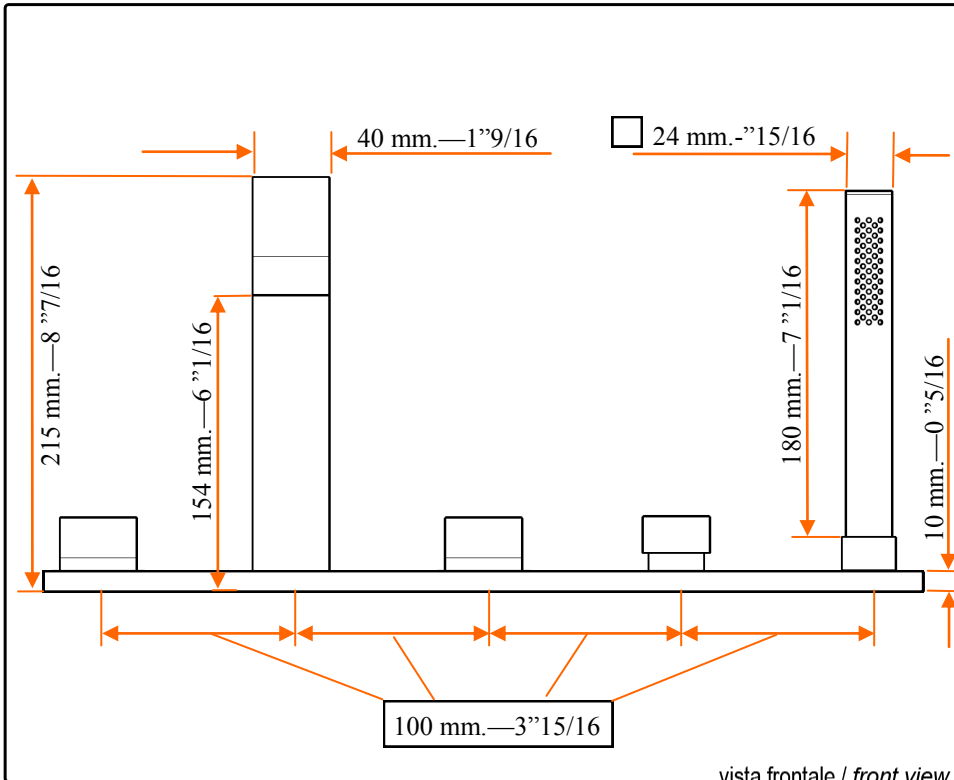

Acqua fredda
Cold water

Acqua calda
Hot water

Filettatura
Thread

Utenze varie
Outlets

legenda / explanation