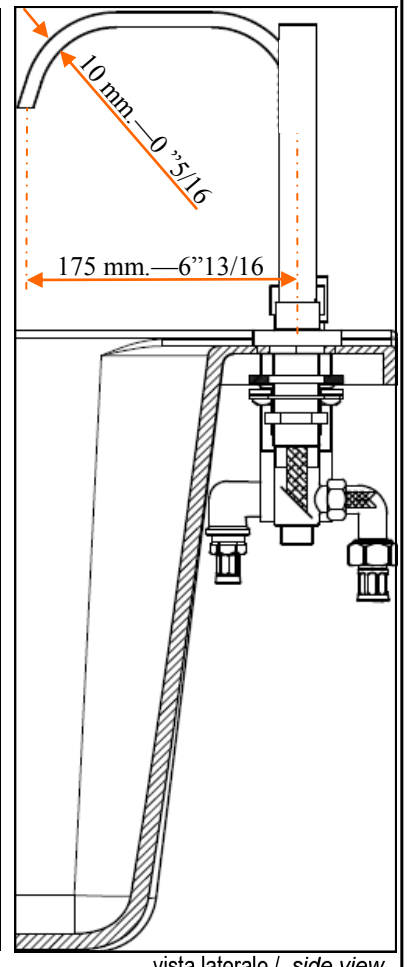

Acqua fredda
Cold water

Acqua calda
Hot water

Filettatura
Thread

Utenze varie
Outlets

legenda / explanation