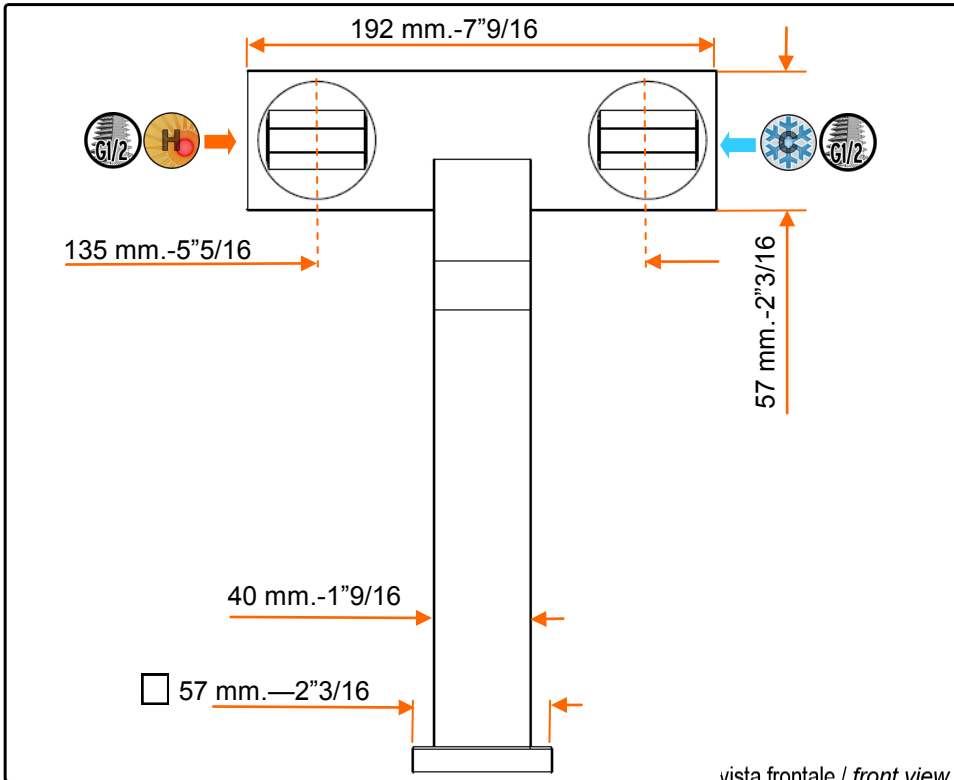

Scheda Tecnica / Technical Sheet

ZUCCHETTI.
www.zucchettidesign.it

ZA5742

codice / code

collezione / collection

Batteria lavabo incasso bocca da piano
Built-in basin mixer with deck-mounted spout
descrizione / description

	Acqua fredda Cold water		Acqua calda Hot water		Filettatura Thread		Utenze varie Outlets

legenda / explanation