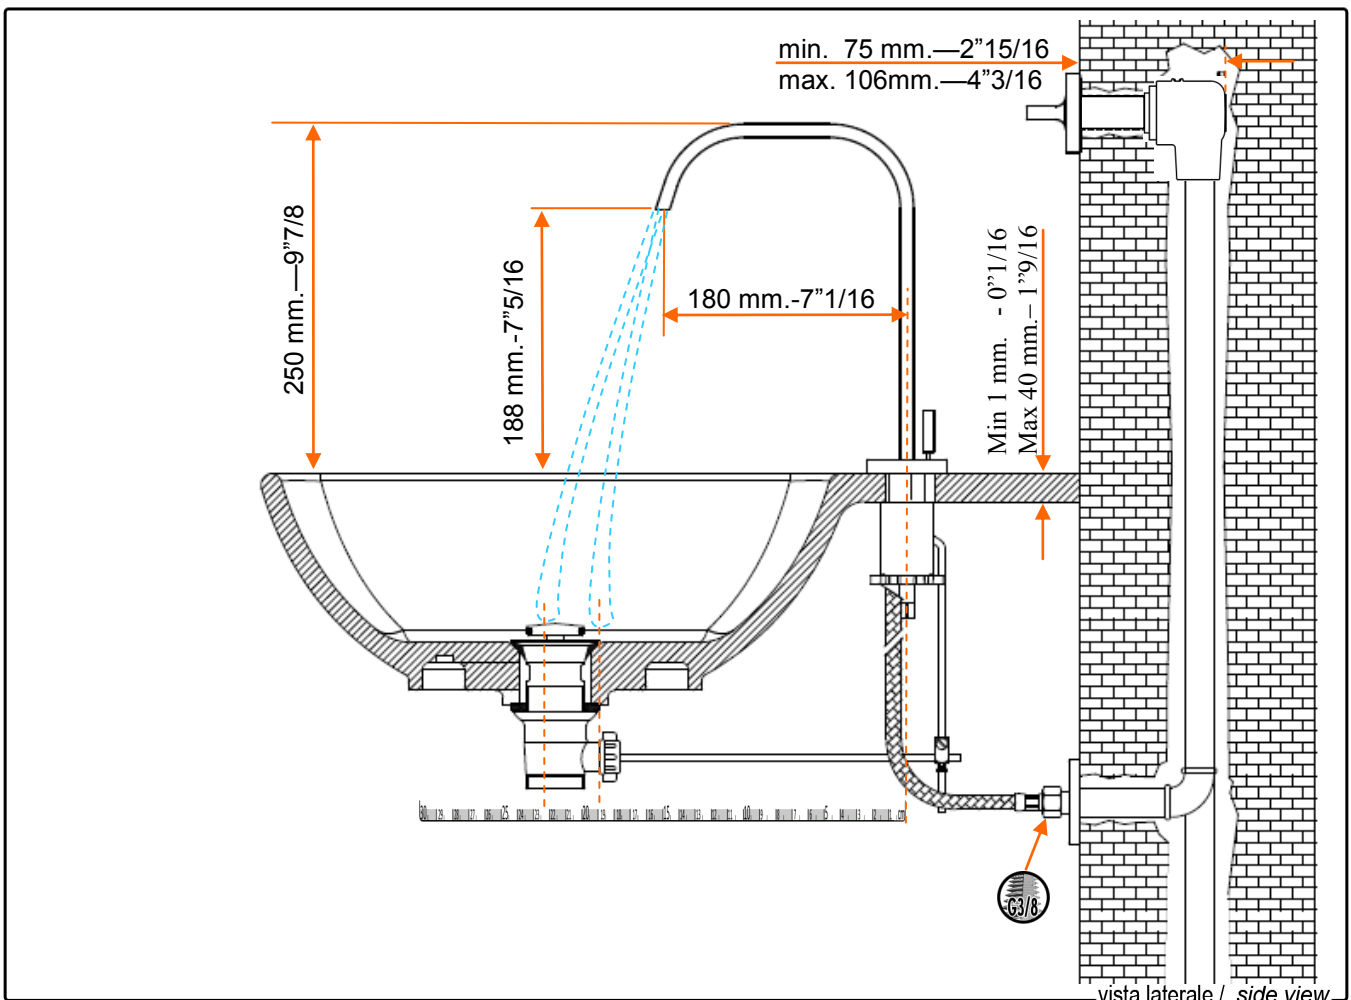

Scheda Tecnica / Technical Sheet

ZUCCHETTI.
www.zucchettidesign.it

ZA5742

codice / code

collezione / collection

Batteria lavabo incasso bocca da piano
Built-in basin mixer with deck-mounted spout
descrizione / description

	Acqua fredda Cold water		Acqua calda Hot water		Filettatura Thread		Utenze varie Outlets

legenda / explanation