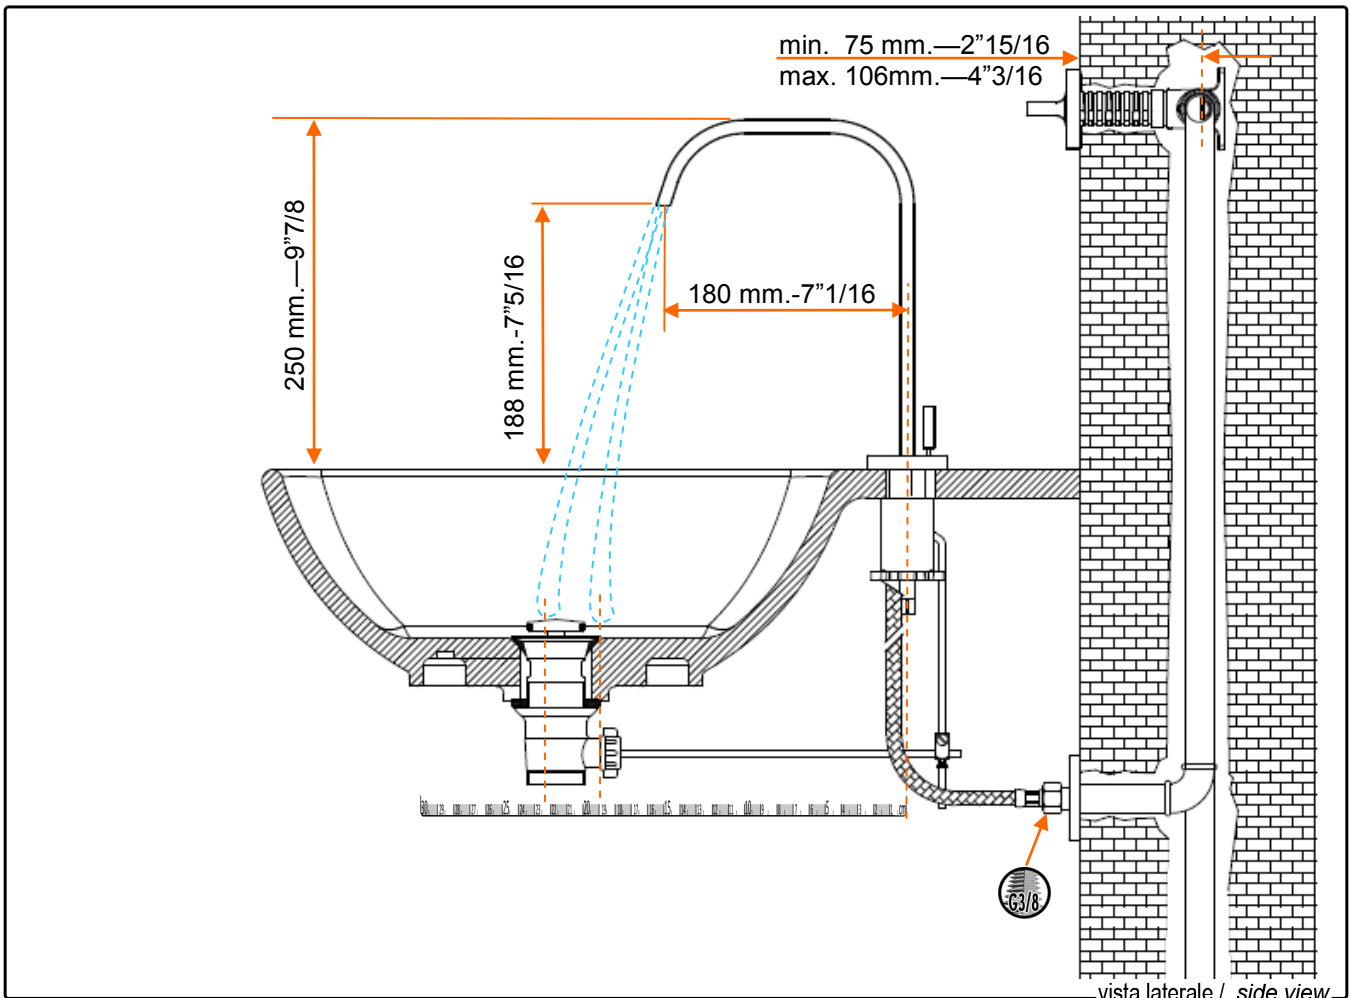

vista laterale / side view

Acqua fredda Cold water	Acqua calda Hot water	Filettatura Thread	Utenze varie Outlets

legenda / explanation