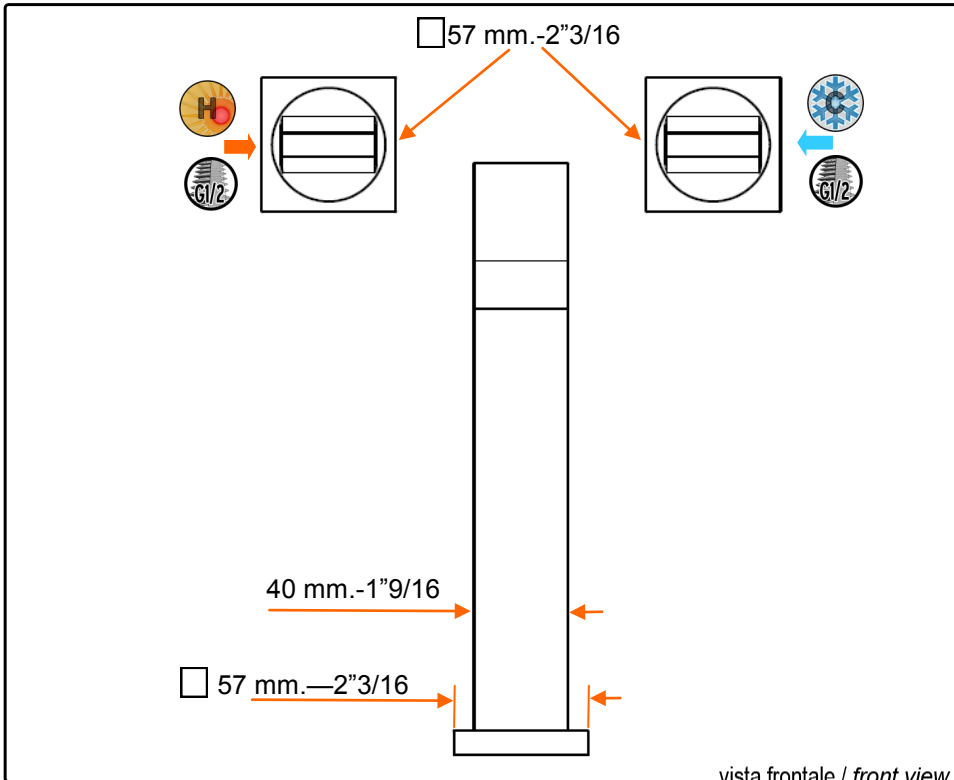

Scheda Tecnica / Technical Sheet

ZUCCHETTI.
www.zucchettidesign.it

ZA5743

codice / code

ACQUAFELU
collezione / collection

Batteria lavabo incasso bocca da piano
Built-in basin mixer with deck-mounted spout
descrizione / description

vista frontale / front view