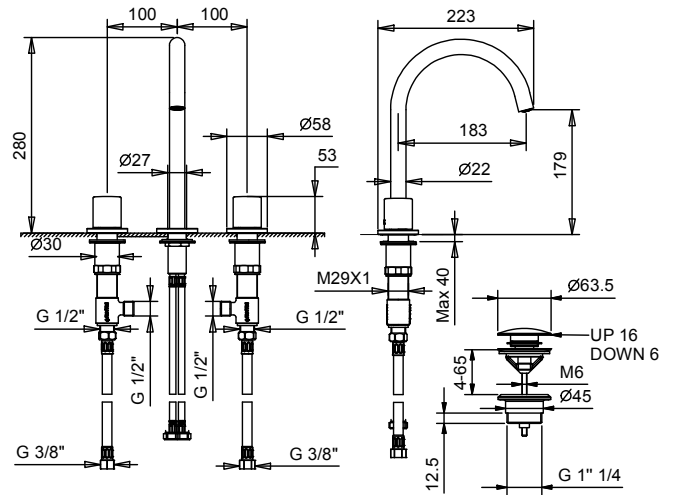

Комментарии:

сертификаты:

leadfree