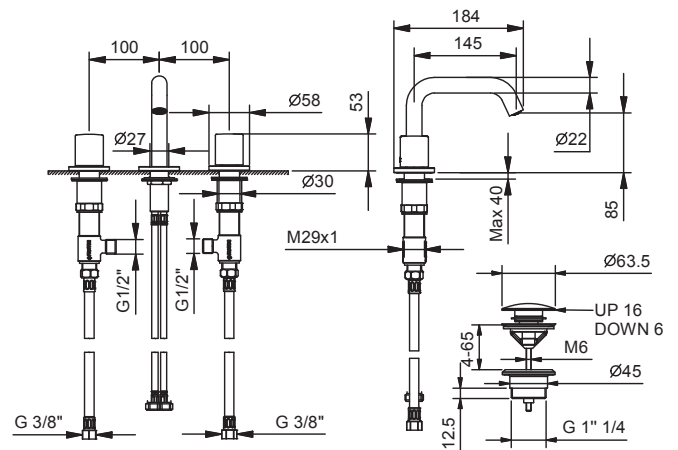

Комментарии:

сертификаты:

leadfree