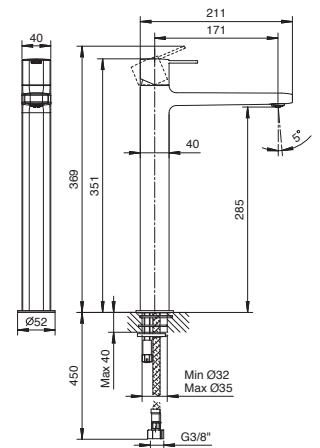

Арт. M106WF

Смеситель для раковины на 1 отверстие, высокий излив

- вылет 17 см
- ручка
- ограничитель потока воды до 5 л/мин при 3 бар
- подводка
- без донного клапана

Отделки:

☐ Хром

24 02 M106WF

Проект:

Комната:

Дата:

Комментарии:

сертификаты:

lead**free**