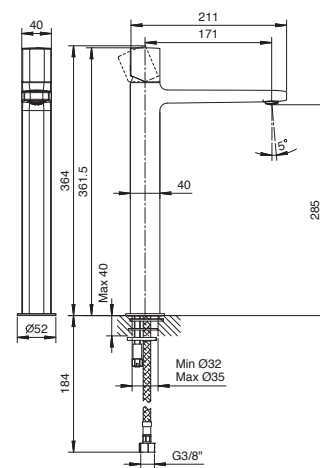

Смеситель для раковины на 1 отверстие, высокий излив - LAMÉ

АРТ. M006WF

Смеситель для раковины на 1 отверстие, высокий излив

- вылет 17 см
- ручка
- ограничитель потока воды до 5 л/мин при 3 бар
- подводка
- без донного клапана

Отделки:

☐ Хром	24 02 M006WF
☐ Хром - Черный матовый	24 02 M006WF13
☐ Хром - Белый матовый	24 02 M006WF29

Проект:

Комната:

Дата:

Комментарии:

сертификаты:

leadfree