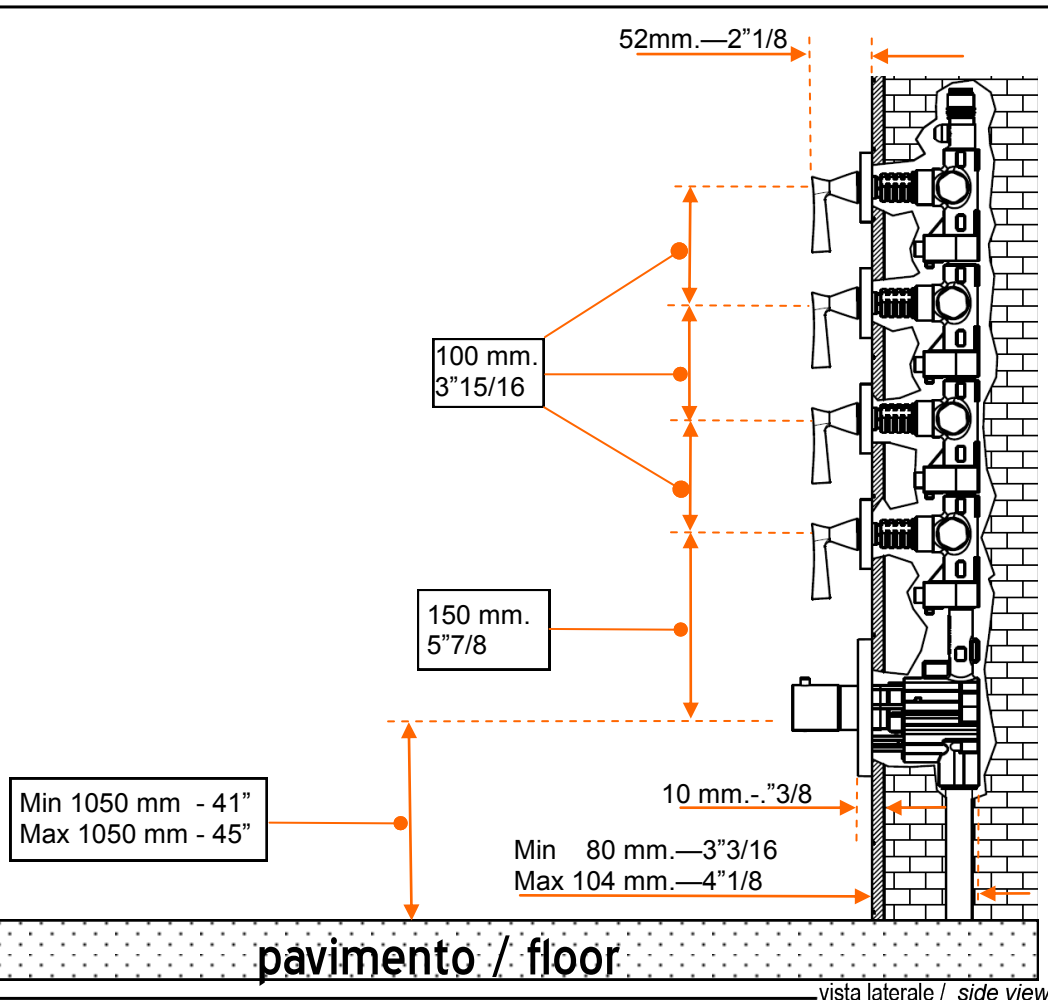

immagine / picture