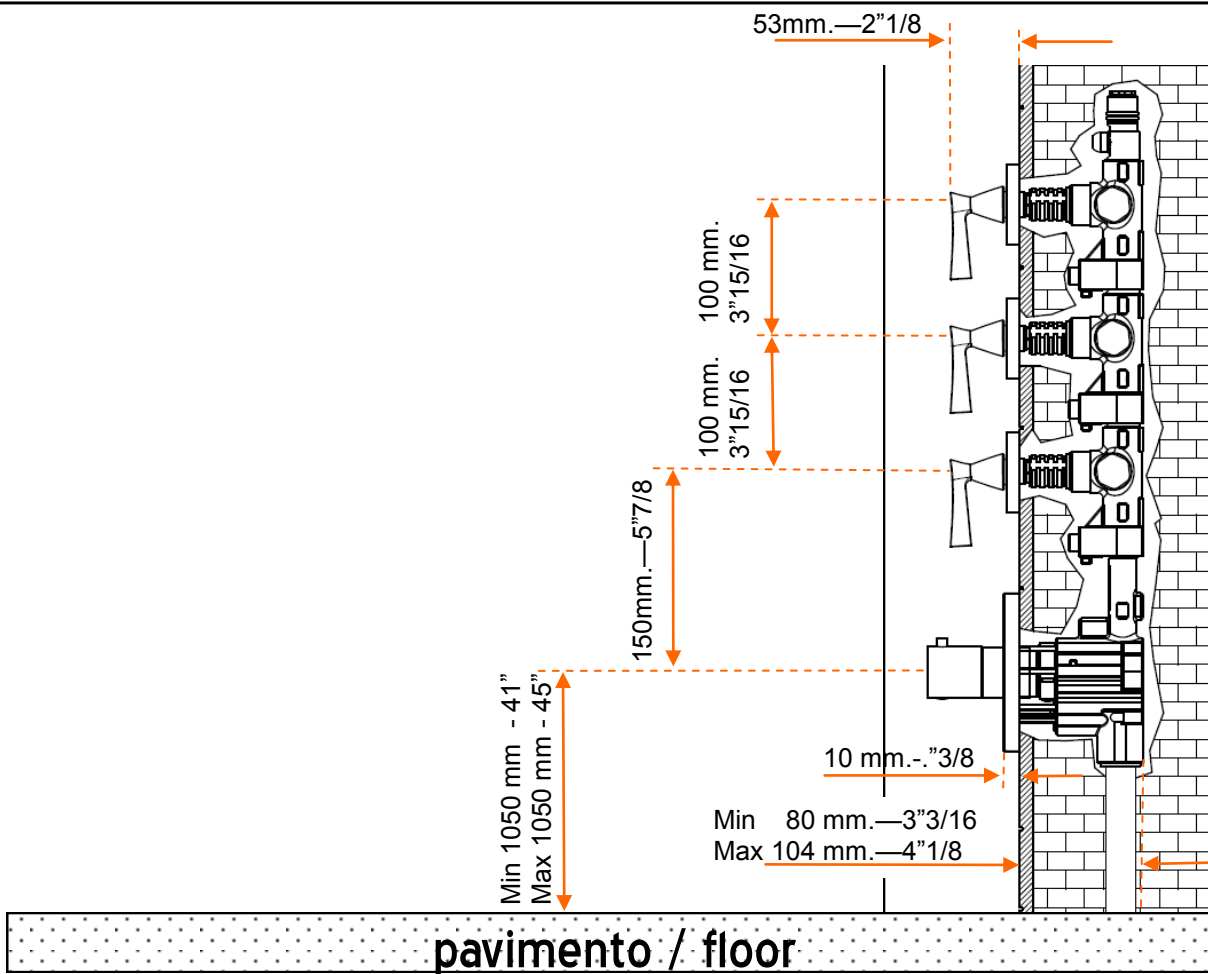

vista frontale / front view

immagine / picture

vista laterale / side view

Acqua fredda
Cold water

Acqua calda
Hot water

Filettatura
Thread

Utenze varie
Outlets

Utenze varie
Outlets

legenda / explanation