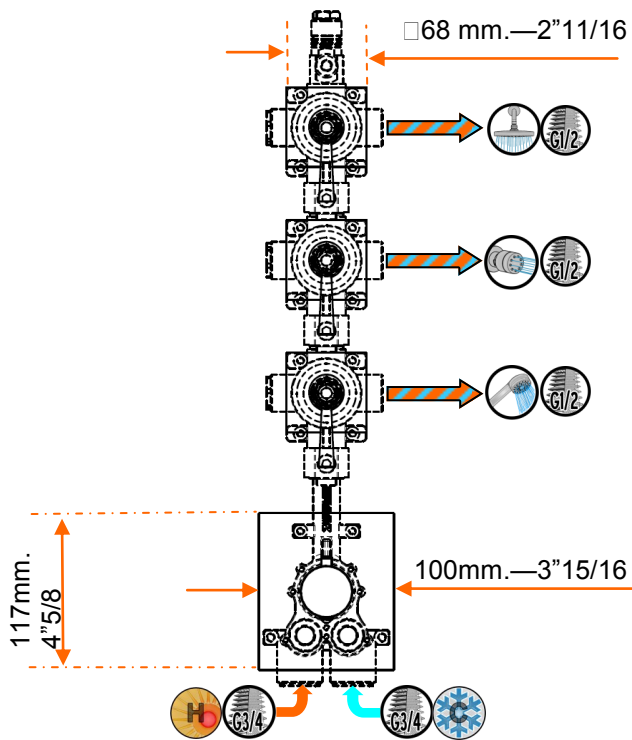

Scheda Tecnica / Technical Sheet

ZUCCHETTI.
www.zucchettidesign.it

ZB2098 (+R99632)
codice / code

BELLAGIO
collezione / collection

Termostatico doccia incasso da 3/4"
3/4" Built-in thermostatic shower mixer
descrizione / description