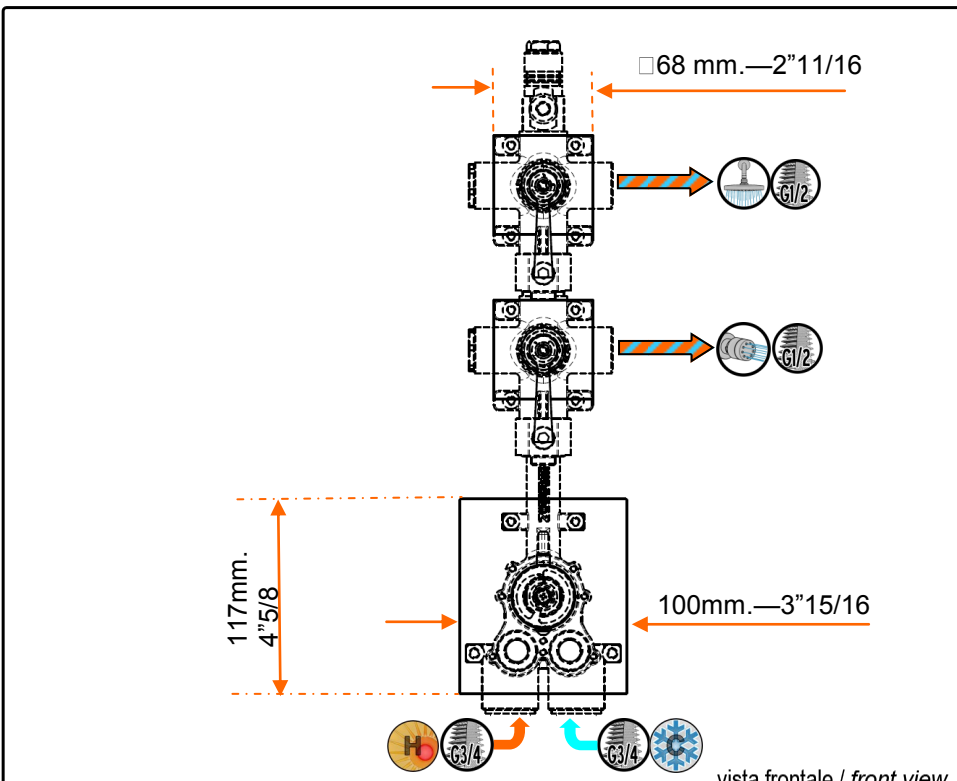

Scheda Tecnica / Technical Sheet

ZUCCHETTI.
www.zucchettidesign.it

ZB2091 (+R99631)
codice / code

BELLAGIO
collezione / collection

Termostatico doccia incasso da 3/4"
3/4" Built-in thermostatic shower mixer
descrizione / description

Acqua fredda
Cold water

Acqua calda
Hot water

Filettatura
Thread

Utenze varie
Outlets

legenda / explanation