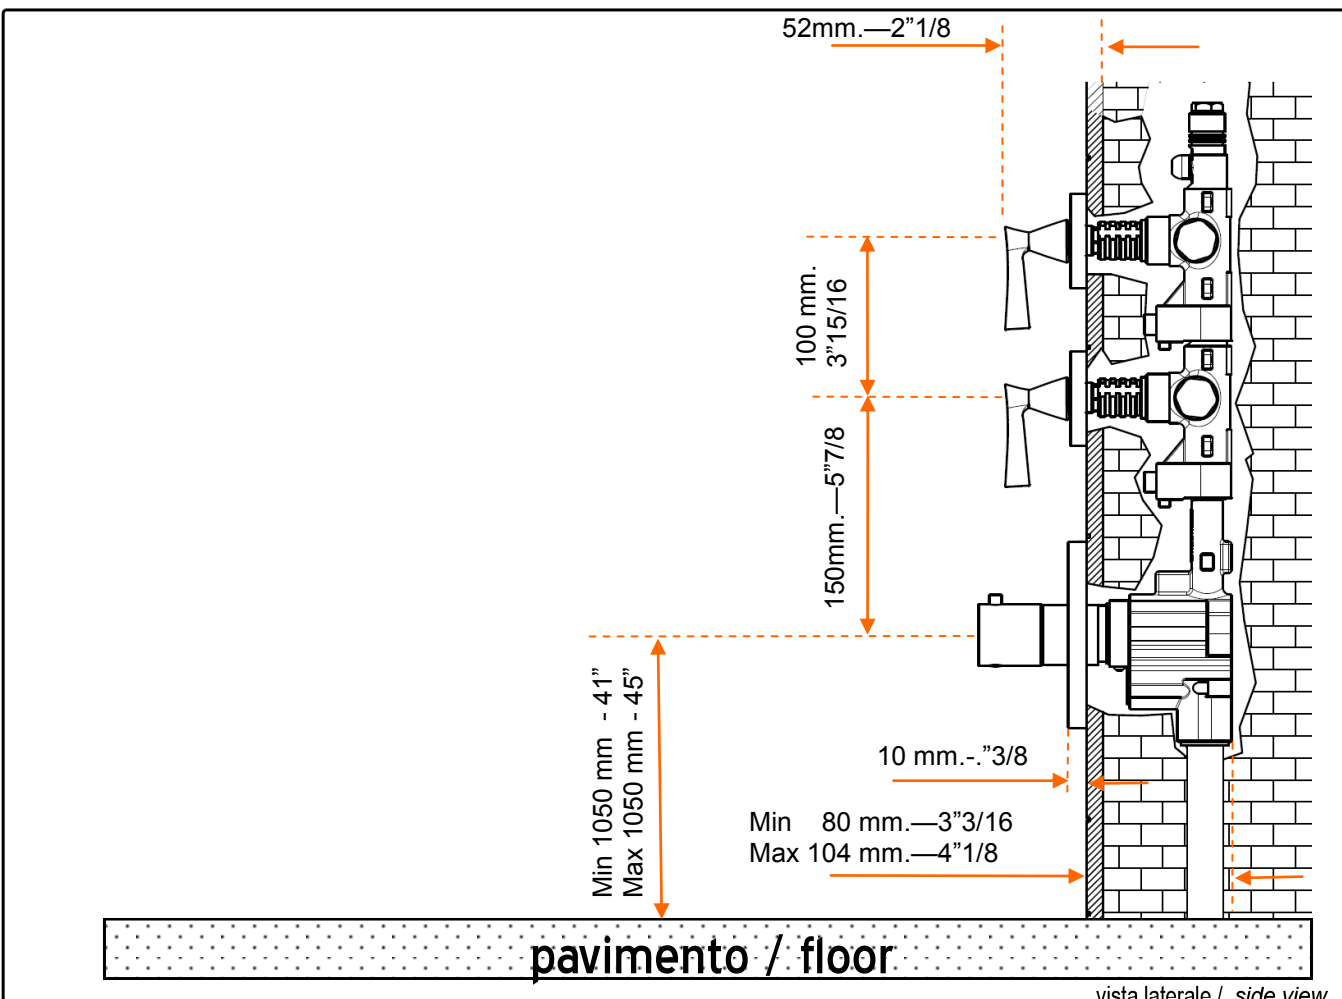

Scheda Tecnica / Technical Sheet

ZUCCHETTI.
www.zucchettidesign.it

ZB2091 (+R99631)
codice / code

BELLAGIO
collezione / collection

Termostatico doccia incasso da 3/4"
3/4" Built-in thermostatic shower mixer
descrizione / description

Acqua fredda
Cold water

Acqua calda
Hot water

Filettatura
Thread

Utenze varie
Outlets

legenda / explanation