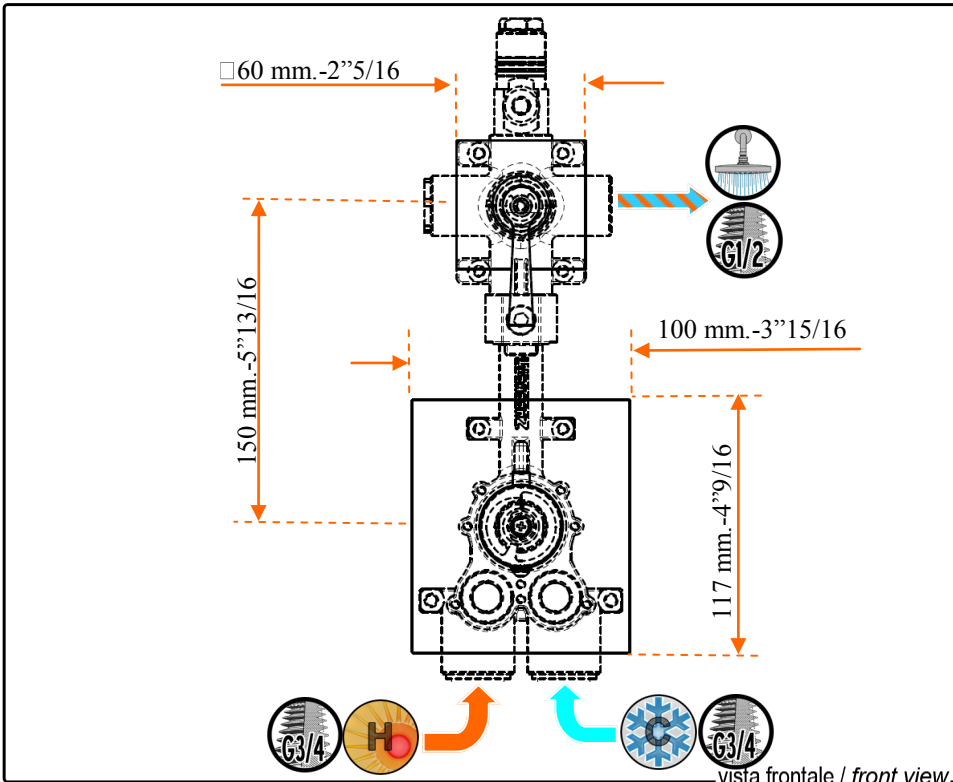

Scheda Tecnica / Technical Sheet

ZUCCHETTI.
www.zucchettidesign.it

ZB2077(+R99630)
codice / code

BELLAGIO
collezione / collection

Termostatico doccia incasso da 3/4"
3/4" Built-in thermostatic shower mixer
descrizione / description

Acqua fredda
Cold water

Acqua calda
Hot water

Filettatura
Thread

Utenze varie
Outlets

legenda / explanation