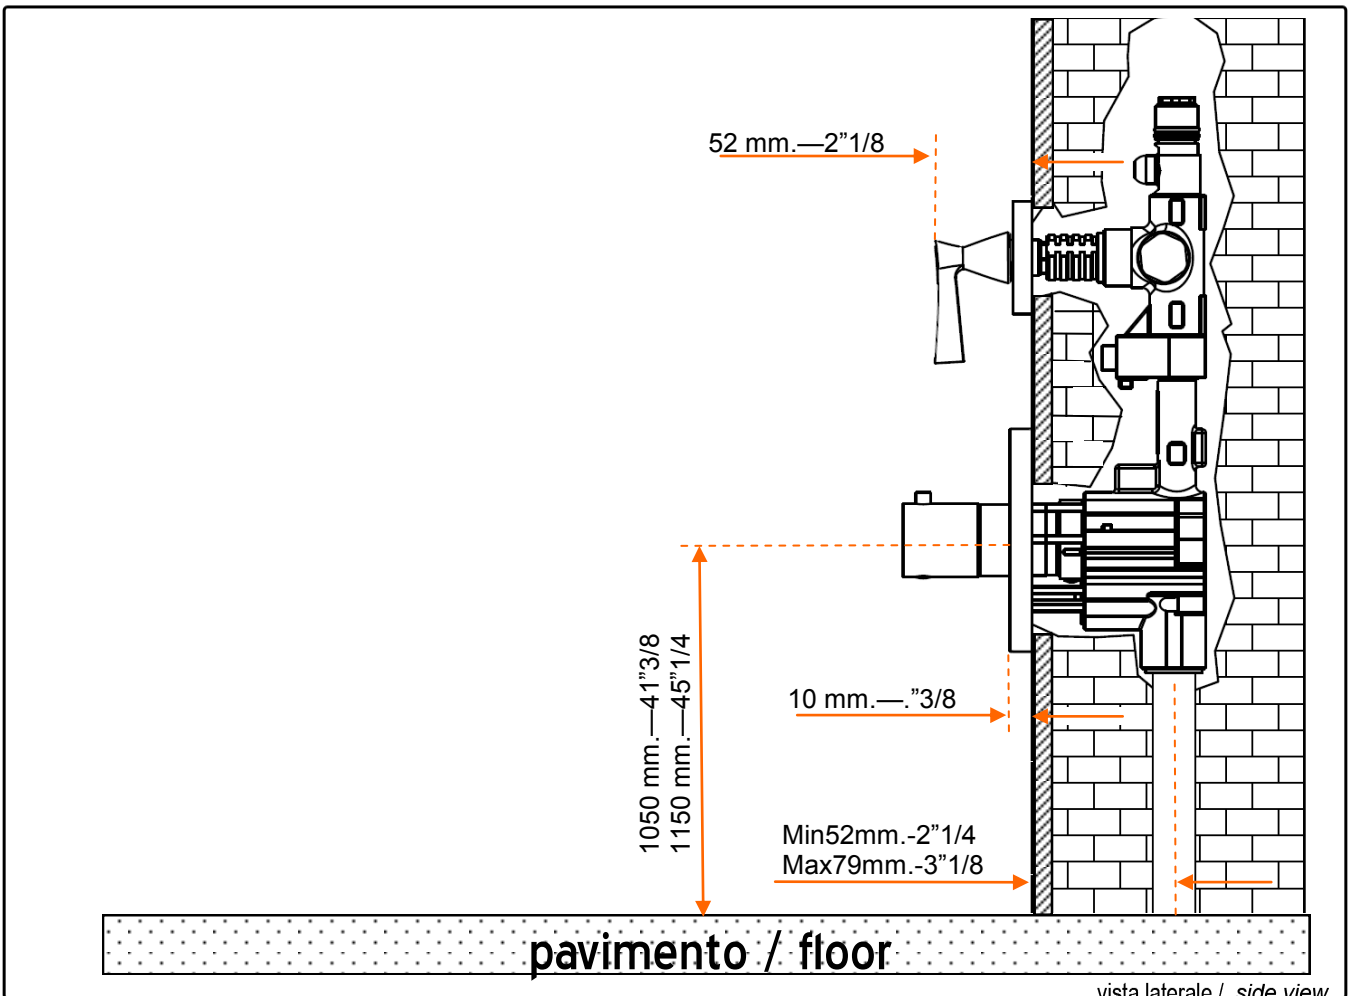

Scheda Tecnica / Technical Sheet

ZUCCHETTI.
www.zucchettidesign.it

ZB2077(+R99630)
codice / code

BELLAGIO
collezione / collection

Termostatico doccia incasso da 3/4"
3/4" Built-in thermostatic shower mixer
descrizione / description

Acqua fredda
Cold water

Acqua calda
Hot water

Filettatura
Thread

Utenze varie
Outlets

legenda / explanation