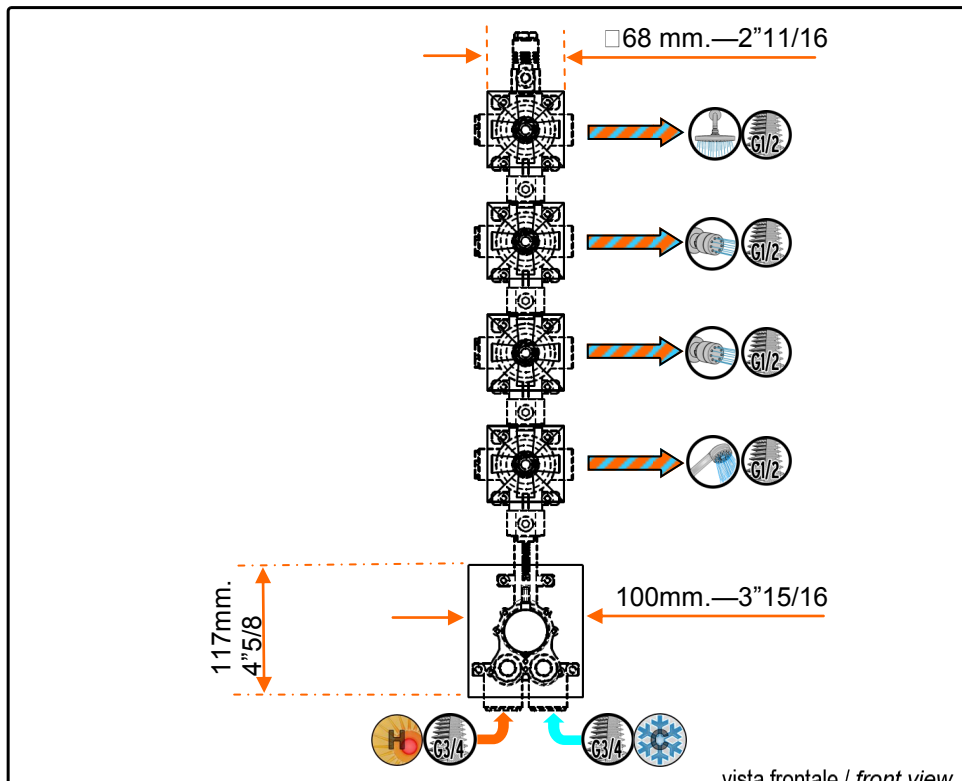

Scheda Tecnica / Technical Sheet

ZUCCHETTI.
www.zucchettidesign.it

ZB1097 (+R99793)
codice / code

BELLAGIO
collezione / collection

Termostatico doccia incasso da 3/4"
3/4" Built-in thermostatic shower mixer
descrizione / description

Acqua fredda Cold water	Acqua calda Hot water	Filettatura Thread					Utenze varie Outlets

legenda / explanation