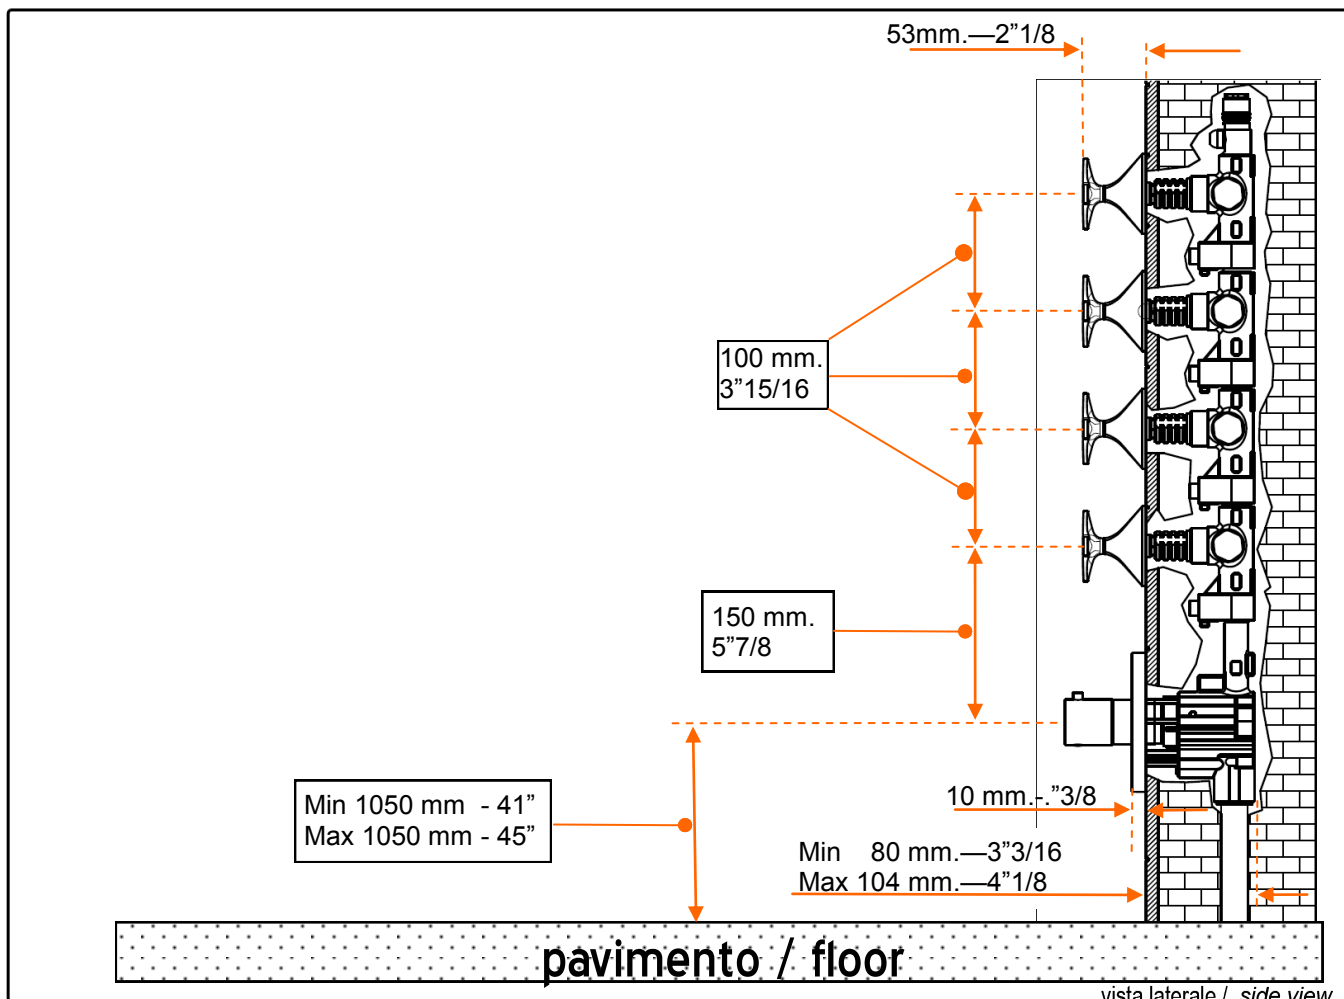

Scheda Tecnica / Technical Sheet

ZUCCHETTI.
www.zucchettidesign.it

ZB1097 (+R99793)
codice / code

BELLAGIO
collezione / collection

Termostatico doccia incasso da 3/4"
3/4" Built-in thermostatic shower mixer
descrizione / description

Acqua fredda Cold water	Acqua calda Hot water	Filettatura Thread					Utenze varie Outlets

legenda / explanation