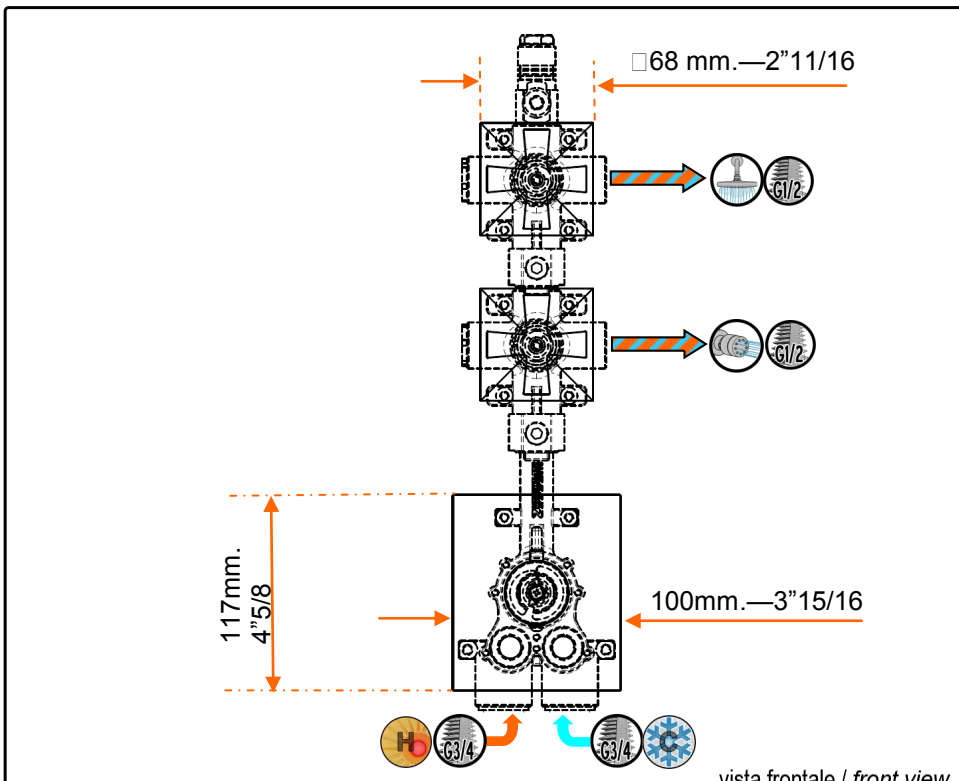

Scheda Tecnica / Technical Sheet

ZUCCHETTI.
www.zucchettidesign.it

ZB1091 (+R99631)
codice / code

BELLAGIO
collezione / collection

Termostatico doccia incasso da 3/4"
3/4" Built-in thermostatic shower mixer
descrizione / description

	Acqua fredda Cold water		Acqua calda Hot water		Filettatura Thread		Utenze varie Outlets

legenda / explanation