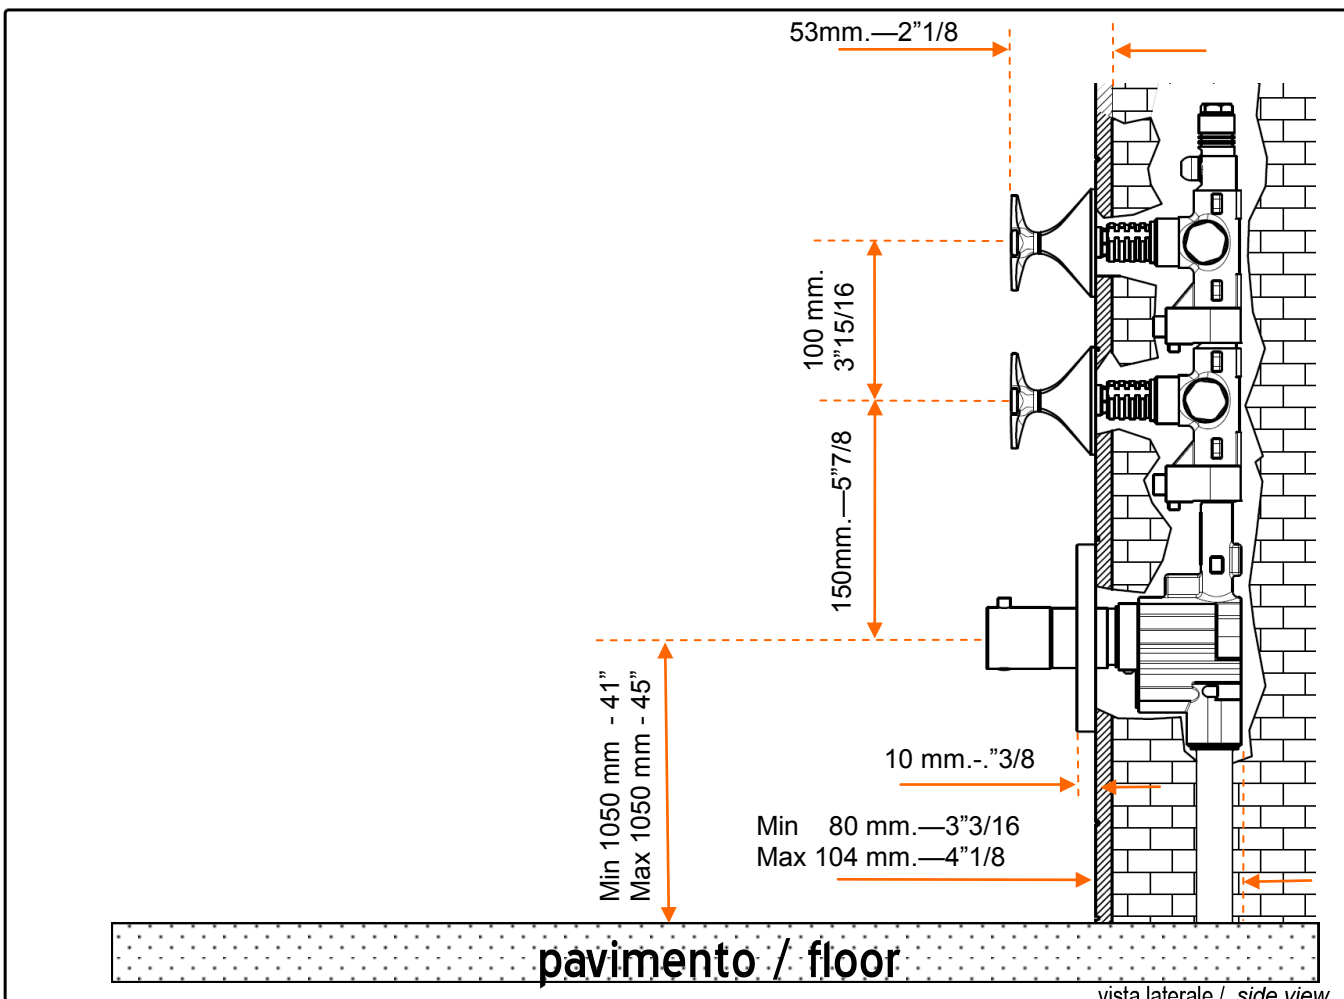

Scheda Tecnica / Technical Sheet

ZUCCHETTI.
www.zucchettidesign.it

ZB1091 (+R99631)
codice / code

BELLAGIO
collezione / collection

Termostatico doccia incasso da 3/4"
3/4" Built-in thermostatic shower mixer
descrizione / description

	Acqua fredda Cold water		Acqua calda Hot water		Filettatura Thread		Utenze varie Outlets

legenda / explanation