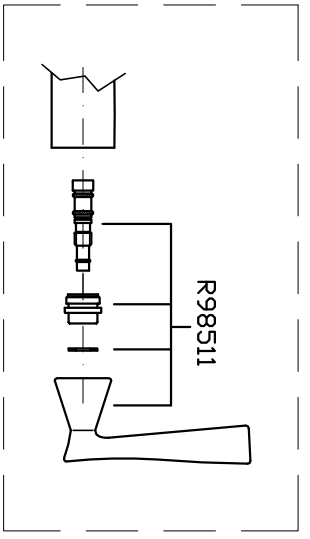

DEVIATORE / DIVERTER

<b>ZUCCHETTI</b>		Cod.
RUBINETTERIA S.p.A.		Art.
		<b>ZB2248</b>
<b>GRUPPO ESTERNO PER BORDO-VASCA</b>		
Rev. 00	Data 22/02/12	