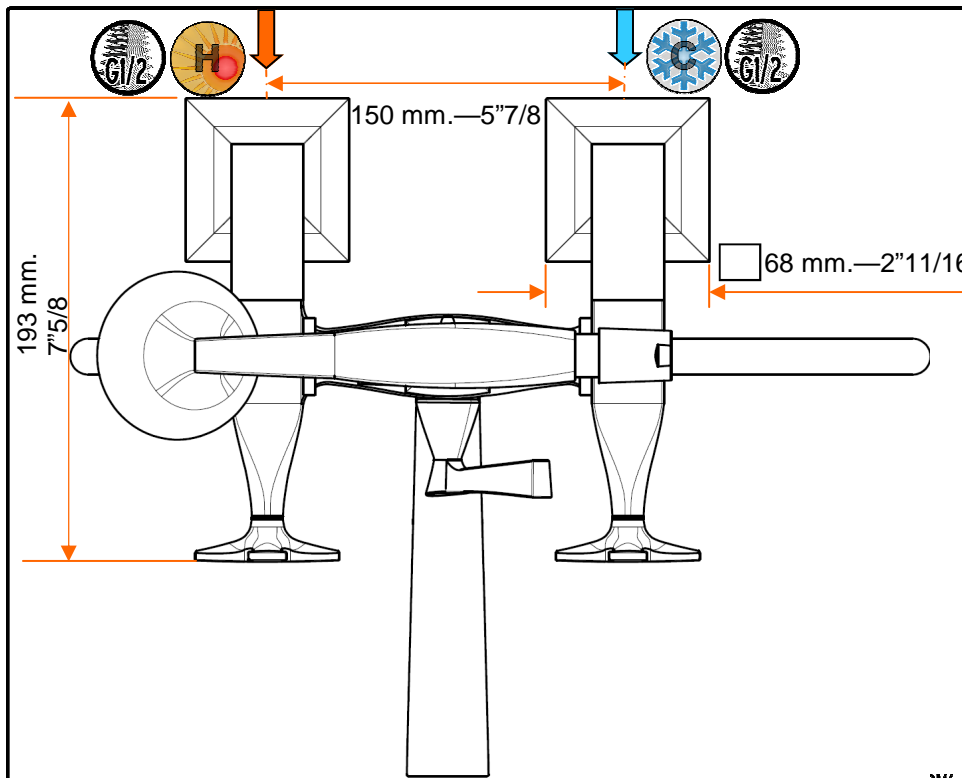

Scheda Tecnica / Technical Sheet

ZUCCHETTI.
www.zucchettidesign.it

ZB1248

codice / code

BELLAGIO

collezione / collection

Gruppo est. per bordo vasca 2 fori
Two hole deck mounted bath-shower
mixer

descrizione / description

vista frontale / front view