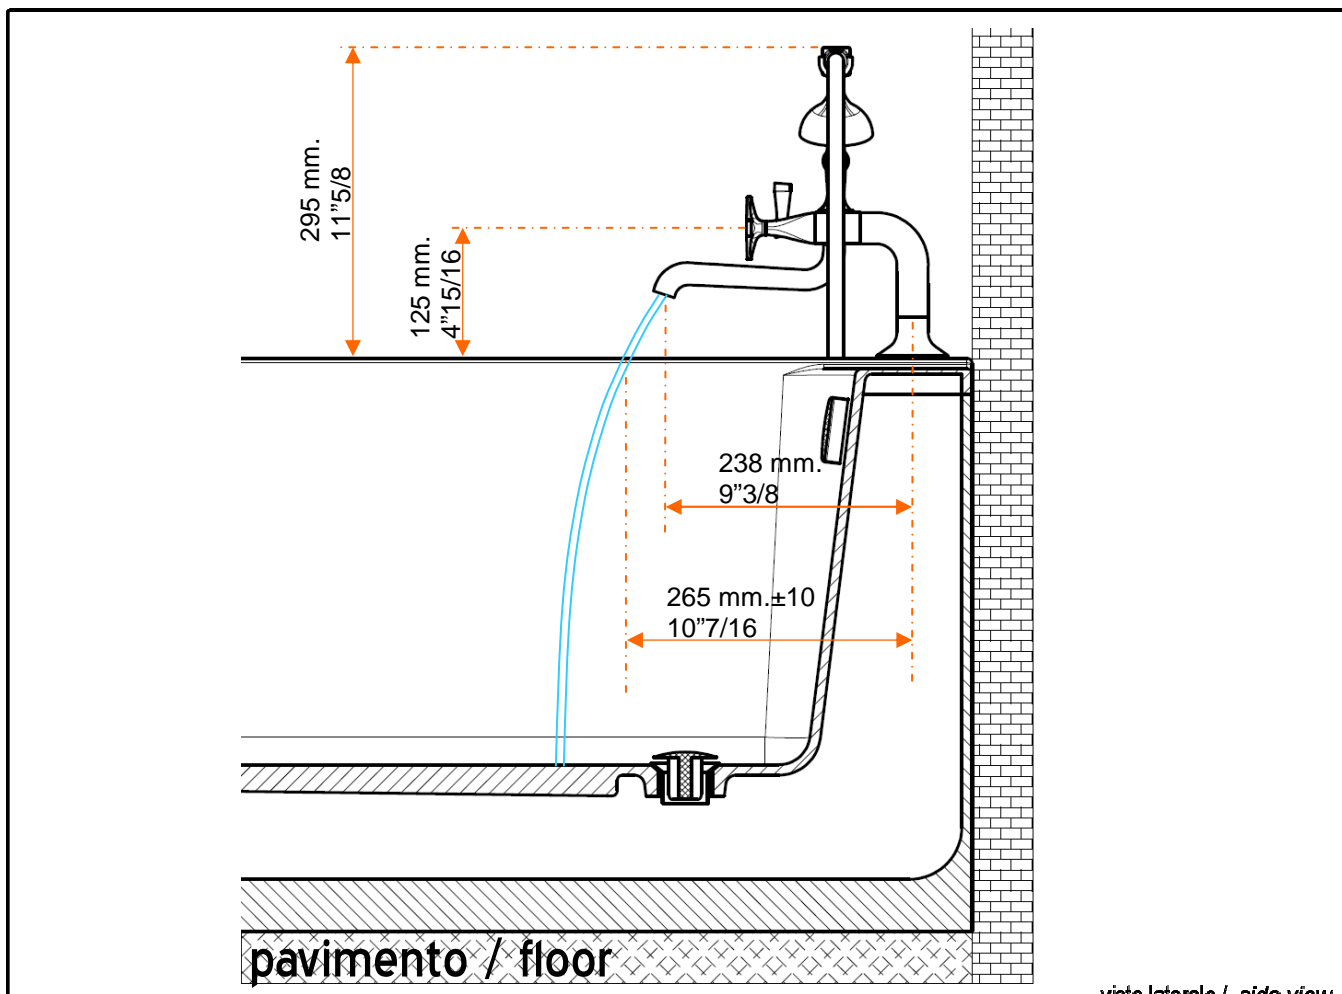

vista frontale / front view

immagine / picture

vista laterale / side view

Acqua fredda
Cold water

Acqua calda
Hot water

Filettatura
Thread

Utenze varie
Outlets

legenda / explanation