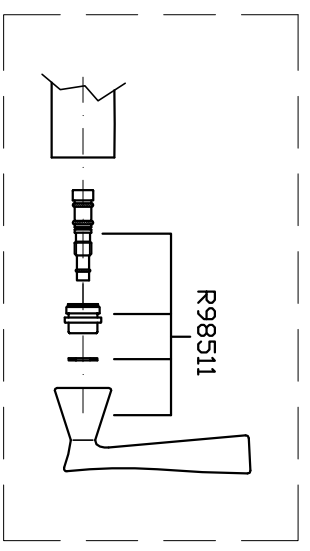

DEVIATORE / DIVERTER

ZUCCHETTI		Cod.
RUBINETTERIA S.p.A.		Art.
		ZB1248
GRUPPO ESTERNO PER BORDO-VASCA		
Rev. 00	Data 22/02/12	