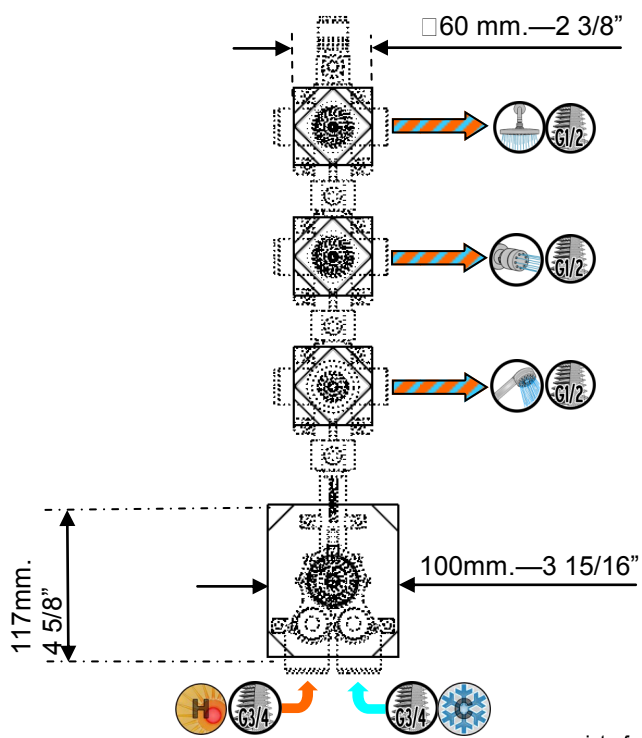

Scheda Tecnica / Technical Sheet

ZUCCHETTI.
www.zucchettidesign.it

ZW5098

codice / code

collezione / collection **Wosh**

Termostatico doccia incasso da 3/4"
3/4" Built-in thermostatic shower mixer
descrizione / description

immagine / picture

vista frontale / front view