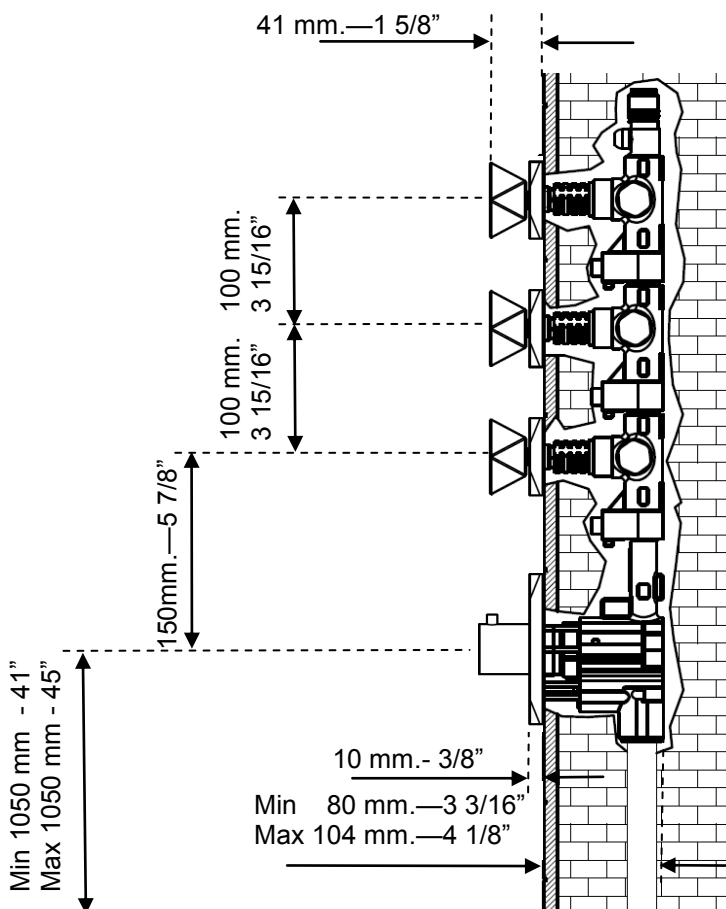

pavimento / floor

vista laterale / side view

Acqua fredda
Cold water

Acqua calda
Hot water

Filettatura
Thread

Utenze varie
Outlets

legenda / explanation

1.