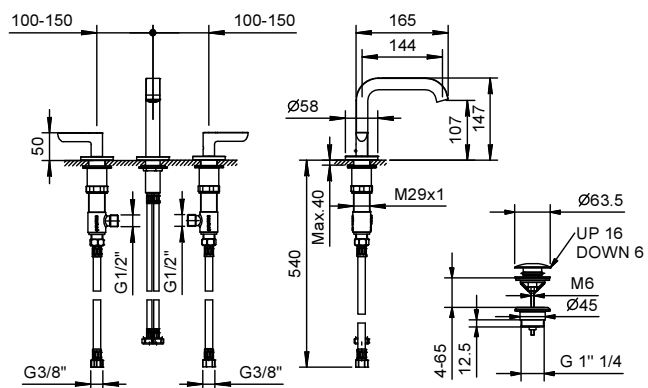

Комментарии:

сертификаты:

leadfree

NEW