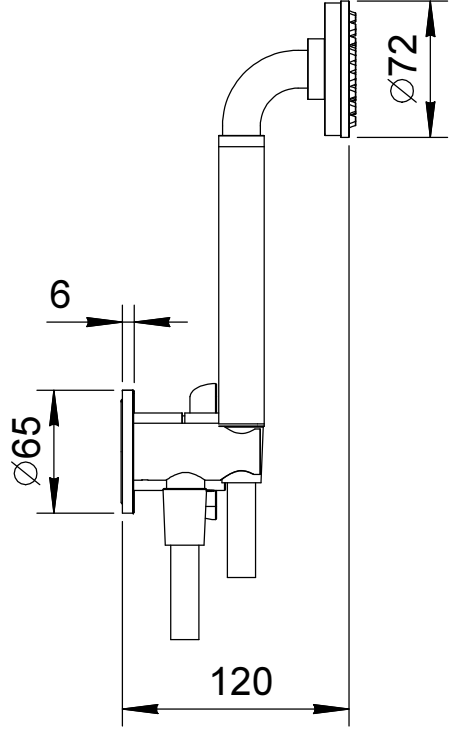

1 2 3 4 5 6

100 100 100

202

72

534

118 100 100 100

G1/2"

G1/2"

100

G1/2"

1 2 3 4 5 6

6

120

15 44 16

Min Max

Min Max

15 44 16

15 44 16

1 2 3 4 5 6

A

B

C

D

1 2 3 4 5 6

1 2 3 4 5 6

1 2 3 4 5 6

1 2 3 4 5 6

1 2 3 4 5 6

1 2 3 4 5 6

Art.: 5300R017B+4400R017A	Serie: ICONA CLASSIC	
	Desc.: IT-Gruppo vasca/doccia incasso EN-Built-in bathtub/shower mixer DE-UP-Wannen- und Brausemischer FR-M l'angeur bain-douche/douche a'encastrier ES-Bater a ba o'ducha empotrada	
	Date: 28/11/2016	Rev.: 0
	Disegnato: A.Pollini Approvato:	
Questo disegno e' di proprieta' della FANTINI S.p.A. Pertanto non potra' essere utilizzato e/o comunicato a terzi, anche in forma parziale, senza preventiva autorizzazione. This drawing is intellectual property of FANTINI S.p.A. No use or disclosure, either fully or partially, to third parties is allowed without prior consent of the company.		