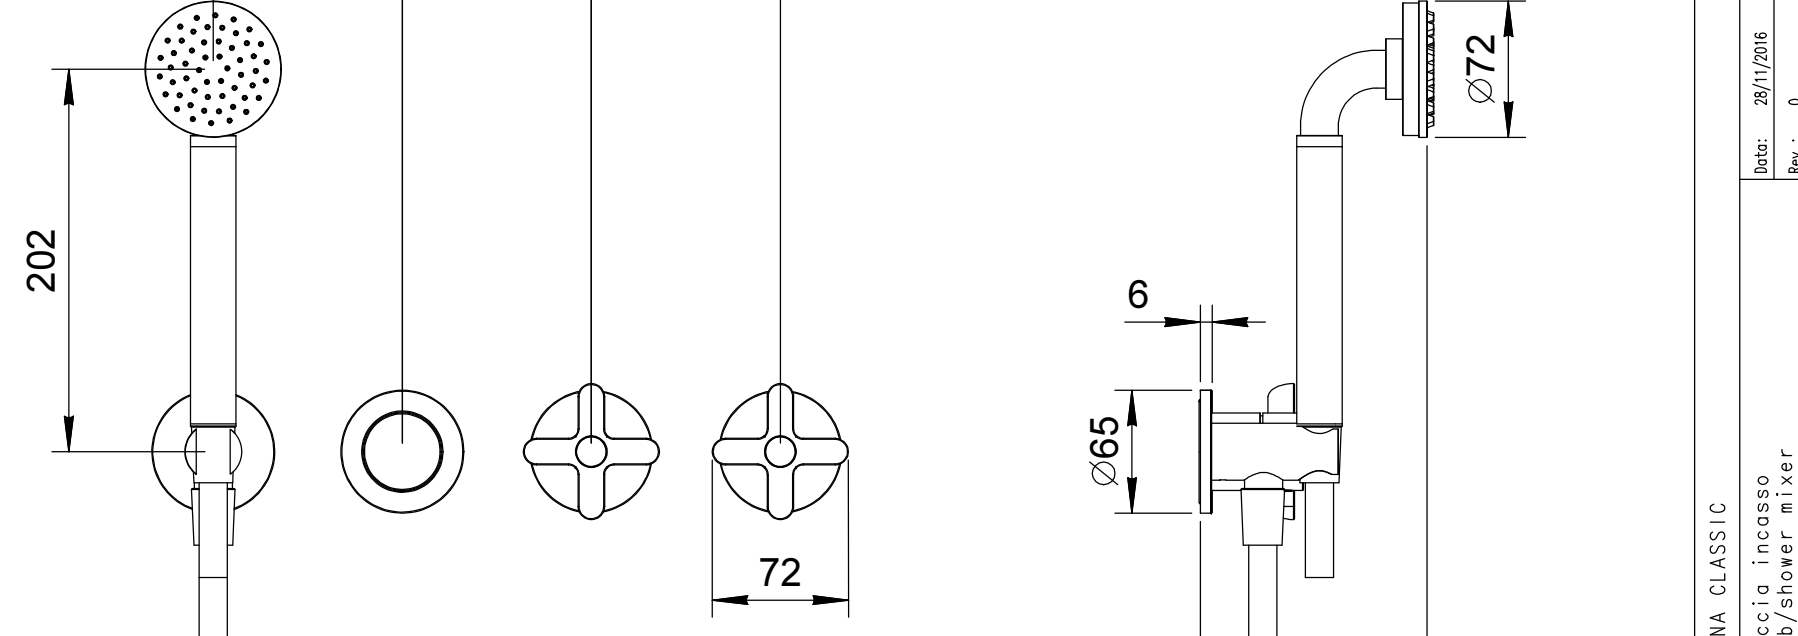

1 2 3 4 5 6

100 100 100

202

72

534

118 100 100 100

G1/2"

G1/2"

100

G1/2"

1 2 3 4 5 6

6

120

15 44 16

Min Max

Min Max

1 2 3 4 5 6

1 2 3 4 5 6

1 2 3 4 5 6

1 2 3 4 5 6

1 2 3 4 5 6

Art.: 5300R017B+4400R017A	Serie: ICONA CLASSIC	
	Desc.: IT-Gruppo vasca/doccia incasso EN-Built-in bathtub/shower mixer DE-UP-Wannen- und Brausemischer FR-M l'angeur bain-douche/douche a'encastrier ES-Bater a ba o'ducha empotrada	
	Date: 28/11/2016	Rev.: 0
	Disegnato: A.Pollini Approvato:	
Questo disegno e' di proprieta' della FANTINI S.p.A. Pertanto non potra' essere utilizzato e/o comunicato a terzi, anche in forma parziale, senza preventiva autorizzazione. This drawing is intellectual property of FANTINI S.p.A. No use or disclosure, either fully or partially, to third parties is allowed without prior consent of the company.		