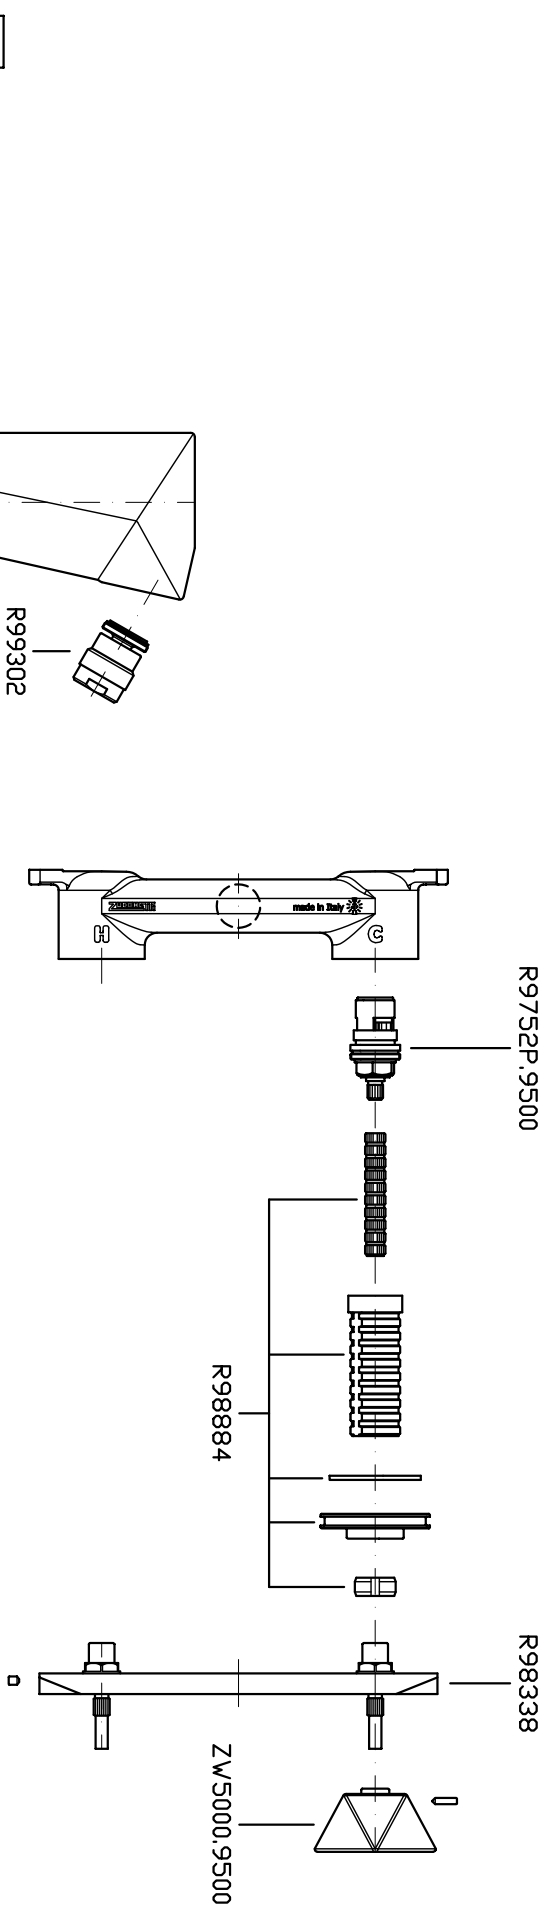

A B C D E F

<b>ZUCCHETTI</b>		Dis.n°		ES	
RUBINETTERIA S.p.A.		ZW5737			
Denominazione					
<b>BIDET INCASSO BOCCA PIANO</b>					
Cod.art.	Compl.n°	P I	R T P	U.M.: mm	
Scala 1:2,5	Rev. 00	Data 24/04/08	Firma		
Sost:il		Sost:dal			

5 4 3 2 1