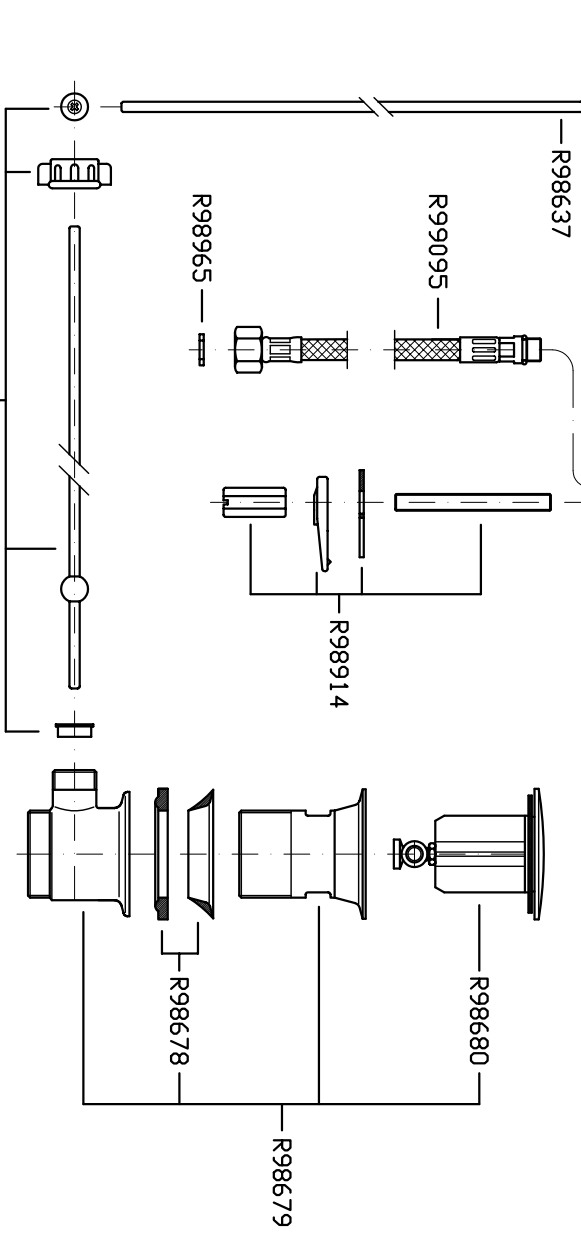

A B C D E F

<b>ZUCCHETTI</b>		Dis.n°		ES	
RUBINETTERIA S.p.A.		ZW5737			
Denominazione					
<b>BIDET INCASSO BOCCA PIANO</b>					
Cod.art.	Compl.n°	P I	R T P	U.M.: mm	
Scala 1:2,5	Rev. 00	Data 24/04/08	Firma		
Sost:il		Sost:dal			

5 4 3 2 1