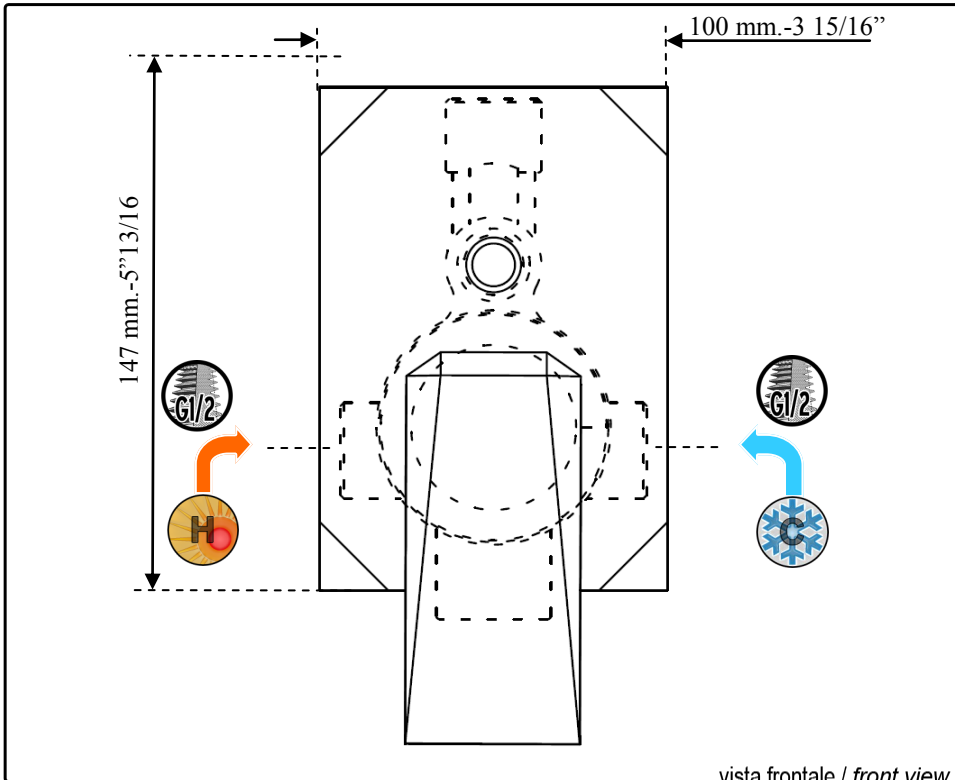

Scheda Tecnica / Technical Sheet

ZUCCHETTI.
www.zucchettidesign.it

ZW1625
codice / code

Wosh

collezione / collection

Mix incasso vasca/doccia con deviatore
Built-in single lever mixer, with diverter
descrizione / description

immagine / picture