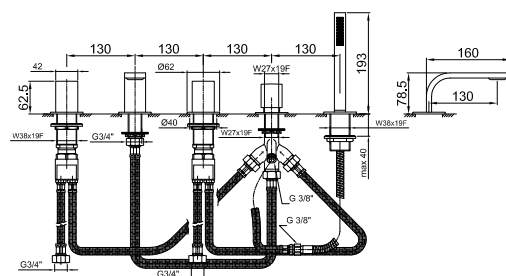

APT. N565S

Наборный смеситель для ванны - VENEZIA IN

Проект:

Комната:

Дата:

Комментарии:

Отделки:

- Хром** 29 02 N565S
- Золото плюс** 29 01 N565S
- Nickel PVD** 29 95 N565S
- Matt Gun Metal PVD** 29 P5 N565S
- Matt British Gold PVD** 29 P6 N565S
- Brushed Copper PVD** 29 P7 N565S