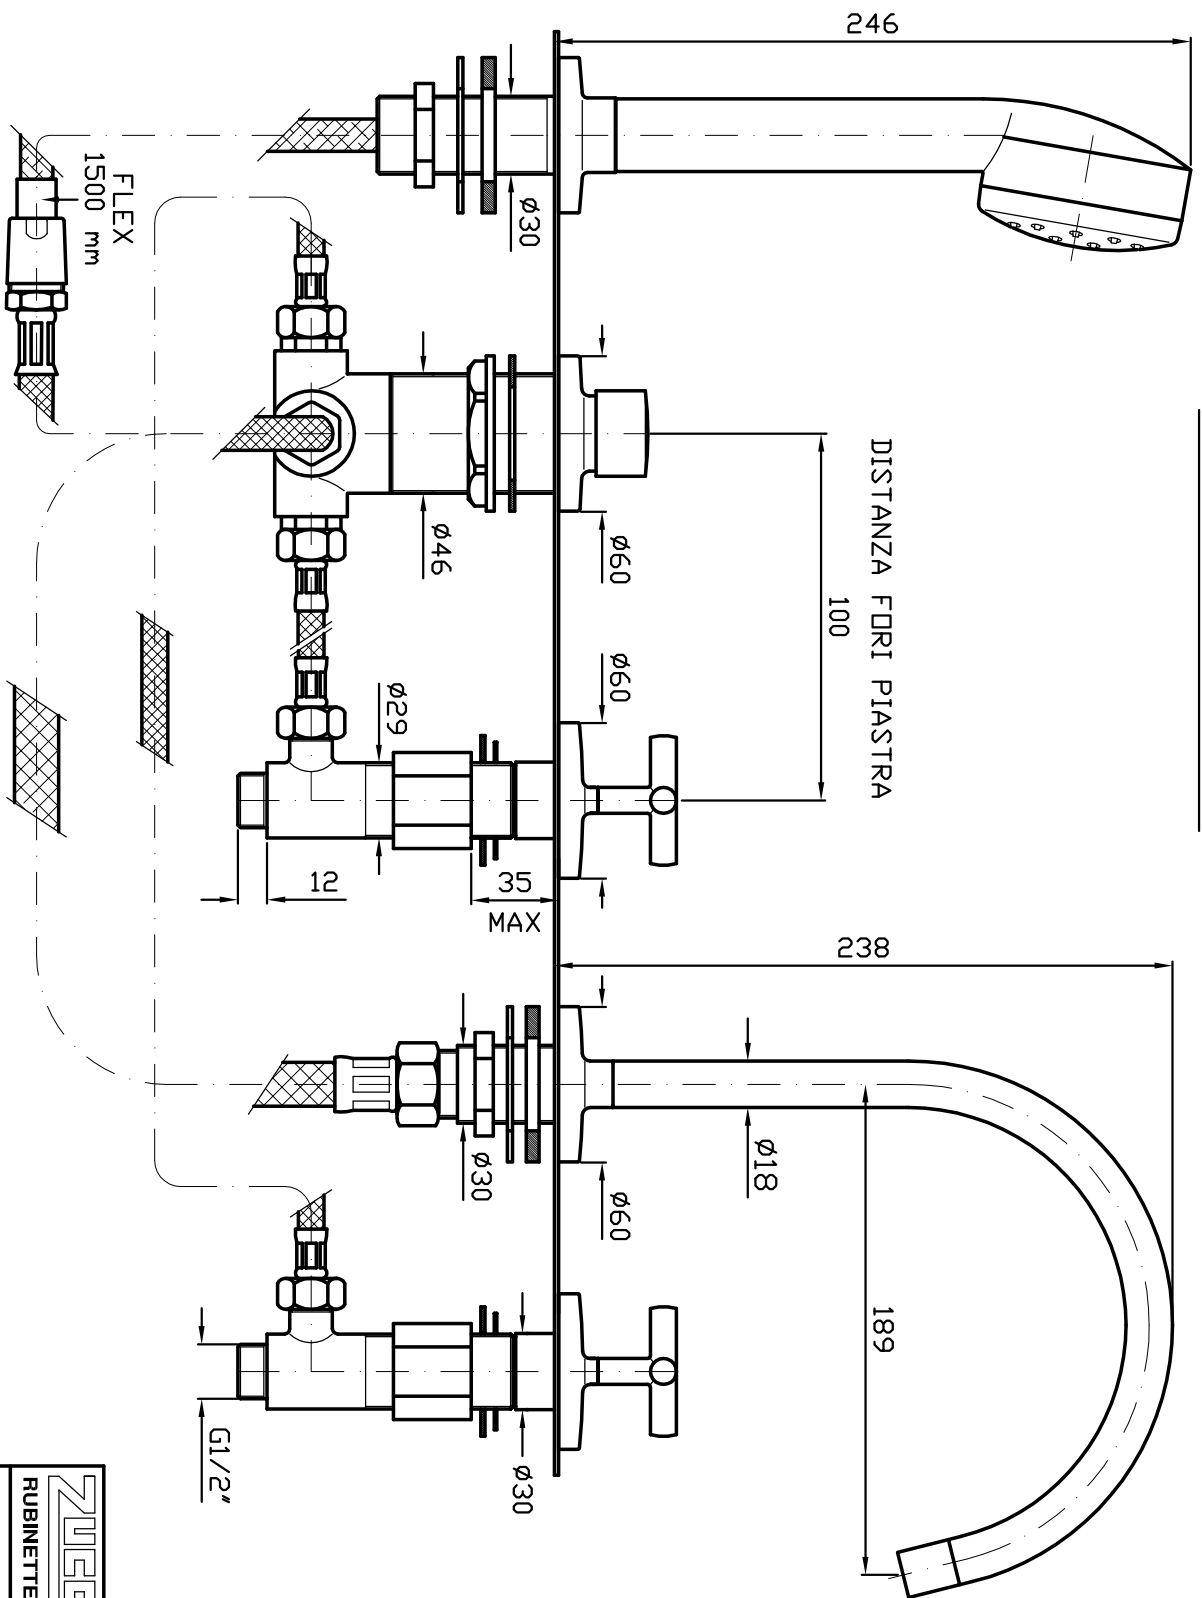

LUNGHEZZA PIASTRA 480 mm

ZUCCHETTI		Dis. n° CP		Rev
RUBINETTERIA s.p.a.		ZD3435		01
BATTERIA BORDO VASCA ISY				
Cod.art. ---	U.M.: mm	Disegnato	Verificato	Approvato
Scala 1:2	Data 23/11/01	Firma PIRALI		

Le date e le firme compaiono solo sul disegno originale approvato