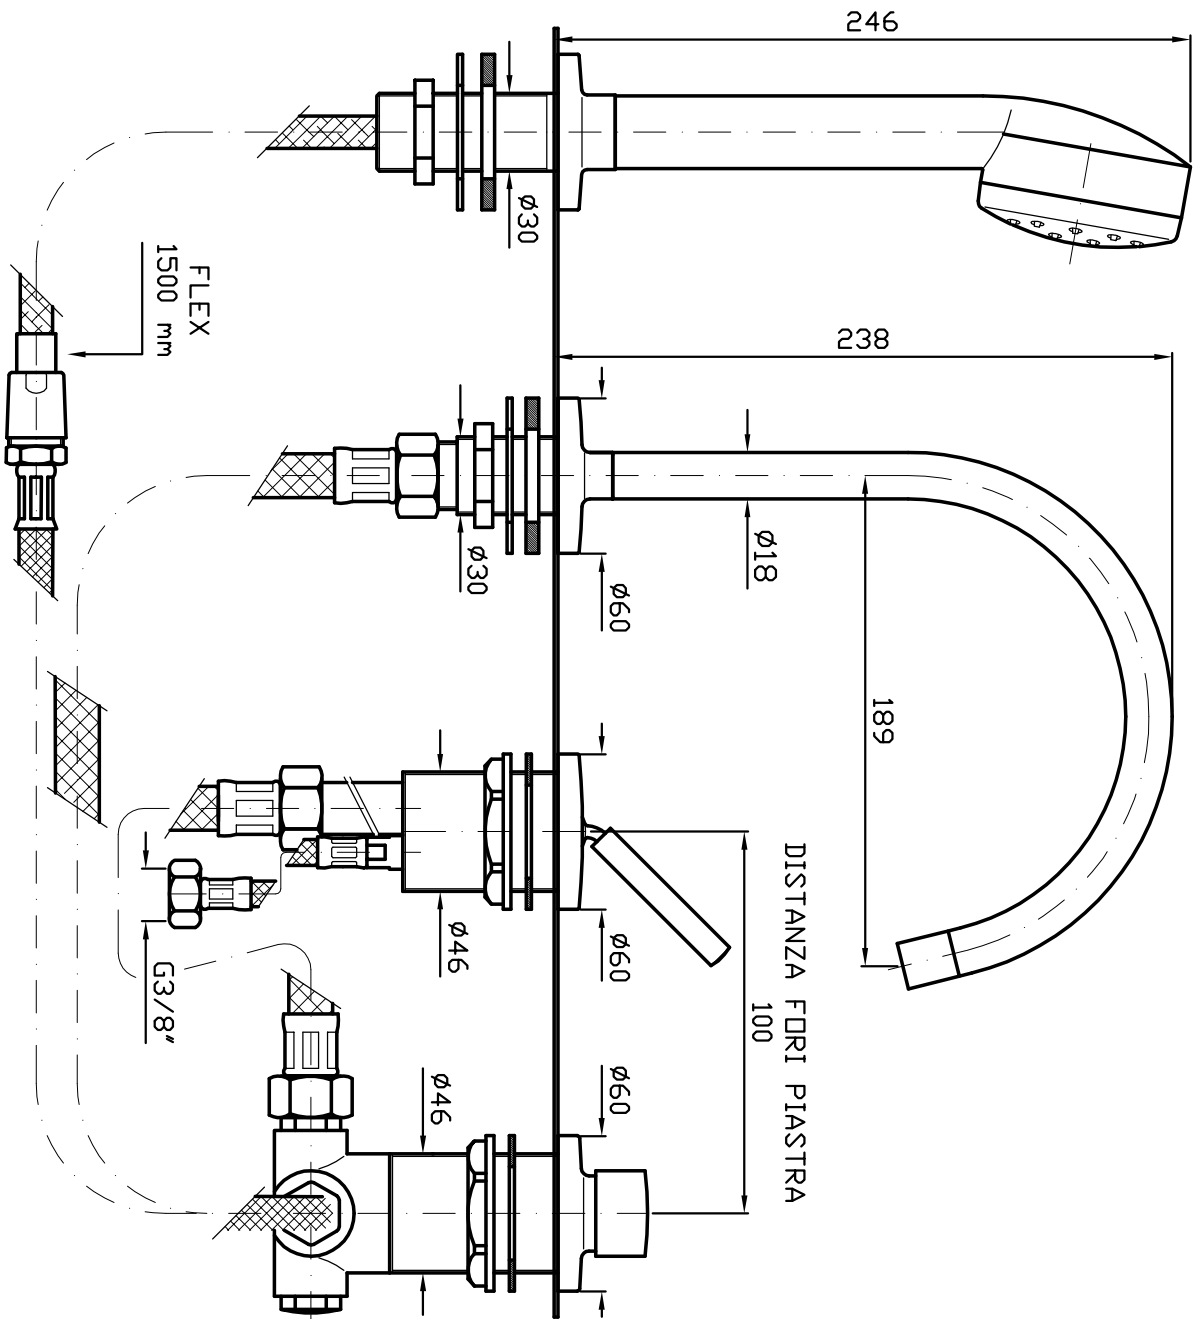

LUNGHEZZA PIASTRA 380 mm

ZUCCHETTI		Dis.n° CP		Rev	
RUBINETTERIA s.p.a.		ZP1157		01	
MIX BORDO VASCA ISY					
Cod.art. ---					
Scala	U.M.: mm	Disegnato	Verificato	Approvato	
1:2		23/11/01			
	Data	Firma	PIRALLI		