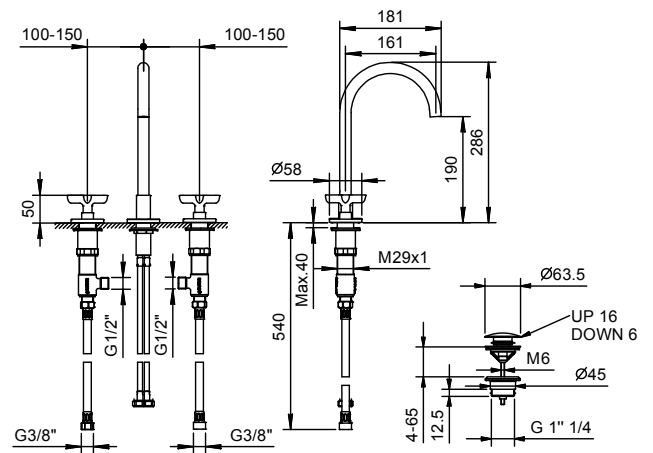

Комментарии:

сертификаты:

leadfree

NEW