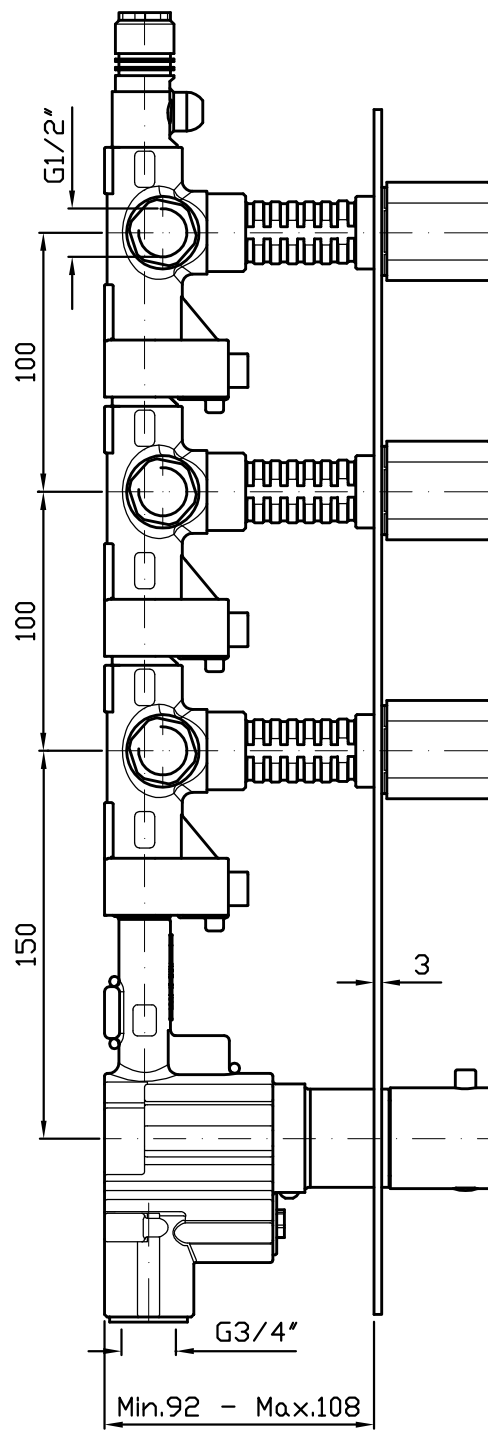

465

100

G1/2"

100

100

150

3

G3/4"

Min.92 - Max.108

ZUCCHETTI
RUBINETTERIA S.p.A.

Cod. Art.

ZT2998

TERMOSTATICO INCASSO + 3 RUB.

Rev. 00 Data 07/05/12