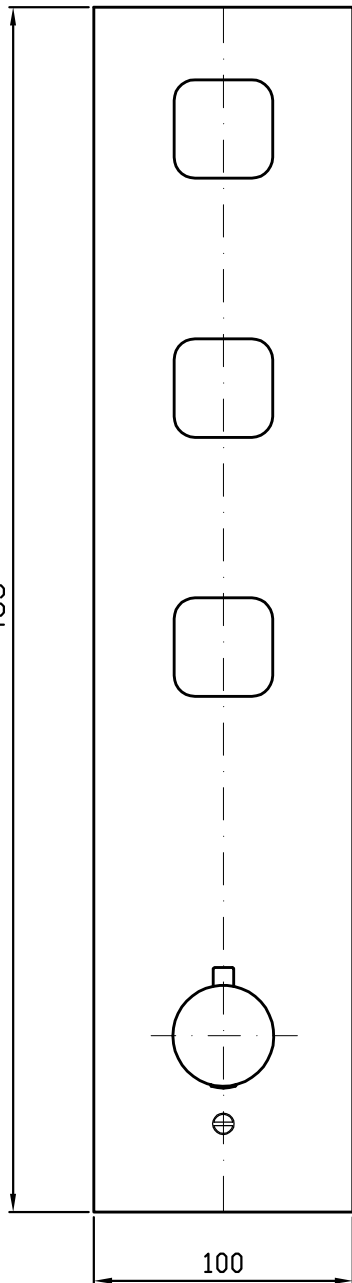

465

100

G1/2"

100

100

150

3

G3/4"

Min.92 - Max.108

ZUCCHETTI
RUBINETTERIA S.p.A.

Cod. Art.

ZT2998

TERMOSTATICO INCASSO + 3 RUB.

Rev. 00 Data 07/05/12