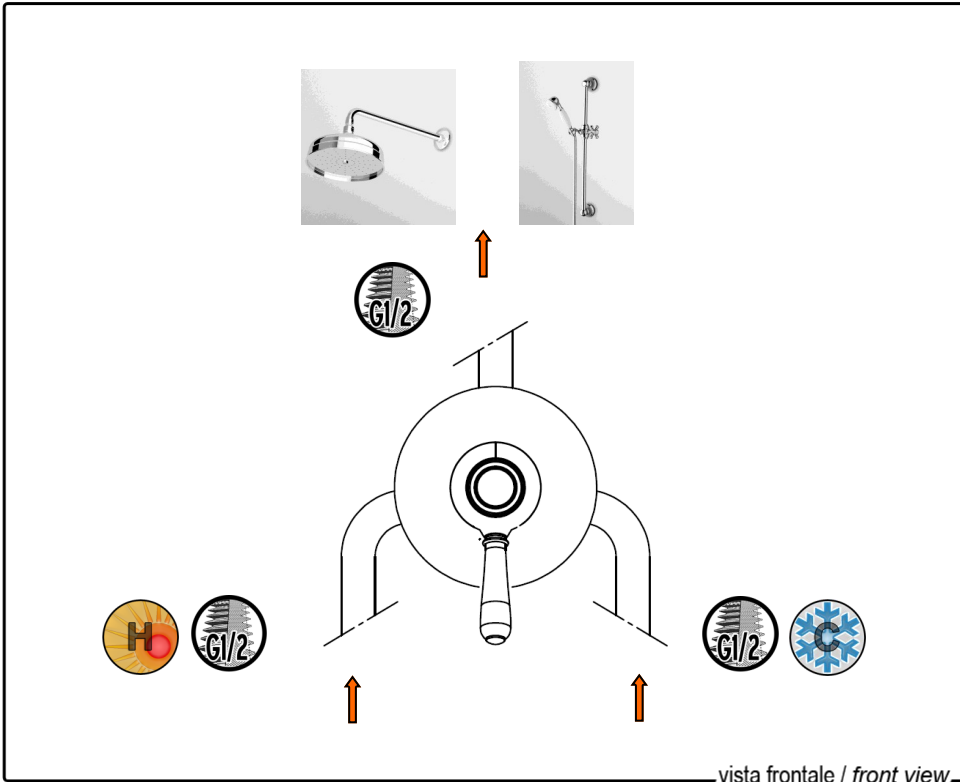

Scheda Tecnica / Technical Sheet

ZUCCHETTI.
www.zucchettidesign.it

ZX7100
codice / code

Delfi
collezione / collection

Miscelatore monocomando incasso
Built-in Single lever shower mixer
descrizione / description