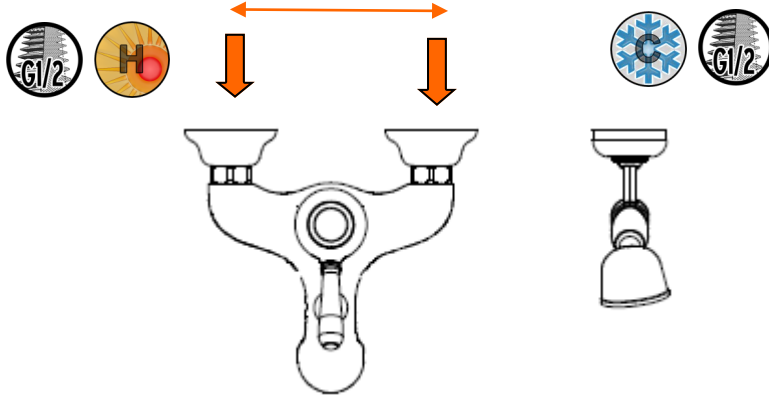

Scheda Tecnica / Technical Sheet

ZUCCHETTI
www.zucchettidesign.it

150mm +/-14 - 5" 7/8

vista frontale / front view