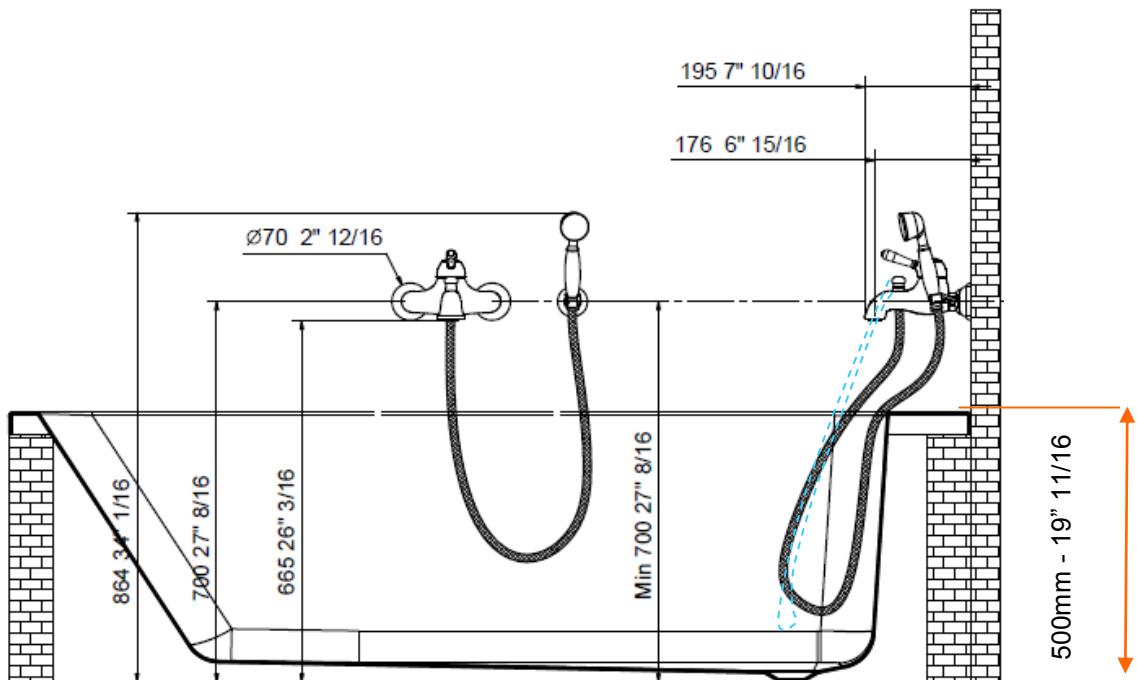

vista laterale / side view

Acqua fredda
Cold water

Acqua calda
Hot water

Filettatura
Thread

UtENZE VARIE
Outlets

legenda / explanation

1.