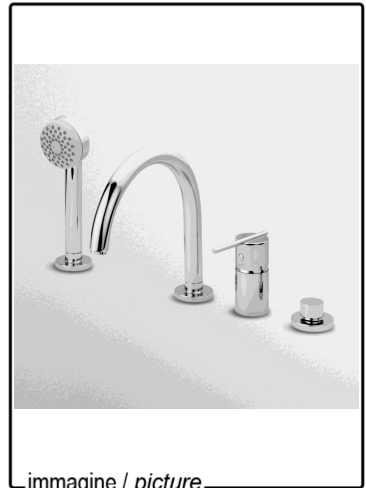

Acqua fredda Cold water	Acqua calda Hot water	Filettatura Thread	Utensile Outlets

legenda / explanation