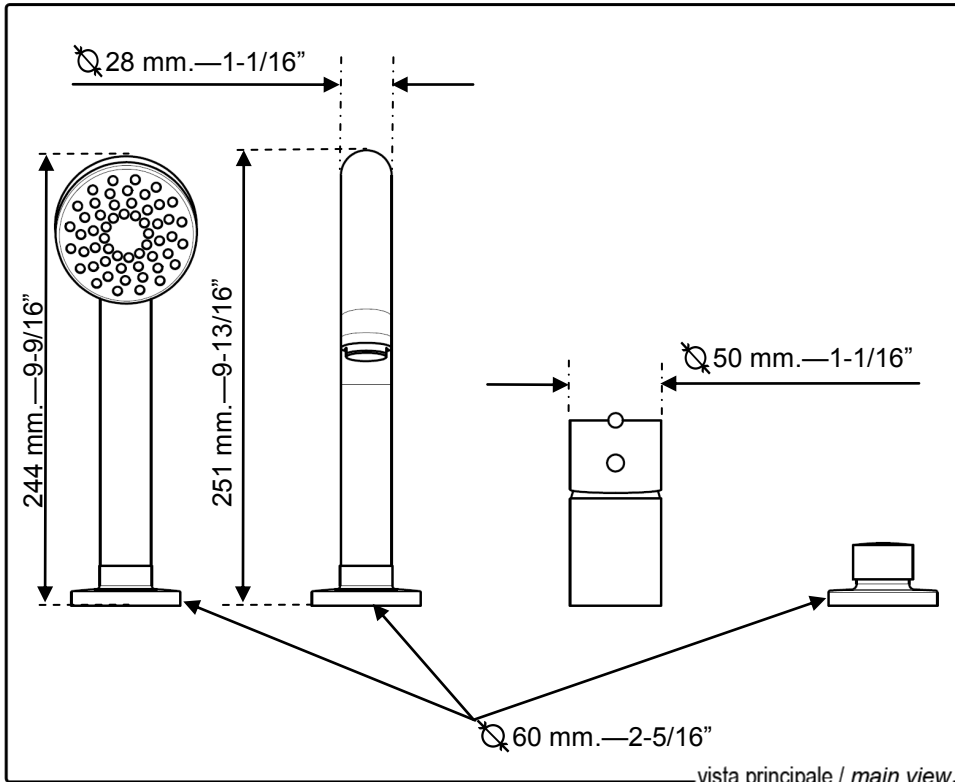

Scheda Tecnica / Technical Sheet

ZUCCHETTI
www.zucchettidesign.it

Rev 0, 31-3-2011

codice / code **ZX3463**

collezione / collection **SPIN**

Bordo vasca, deviatore a 3 vie
4 hole bath tub single lever mixer, 3
descrizione / description way diverter