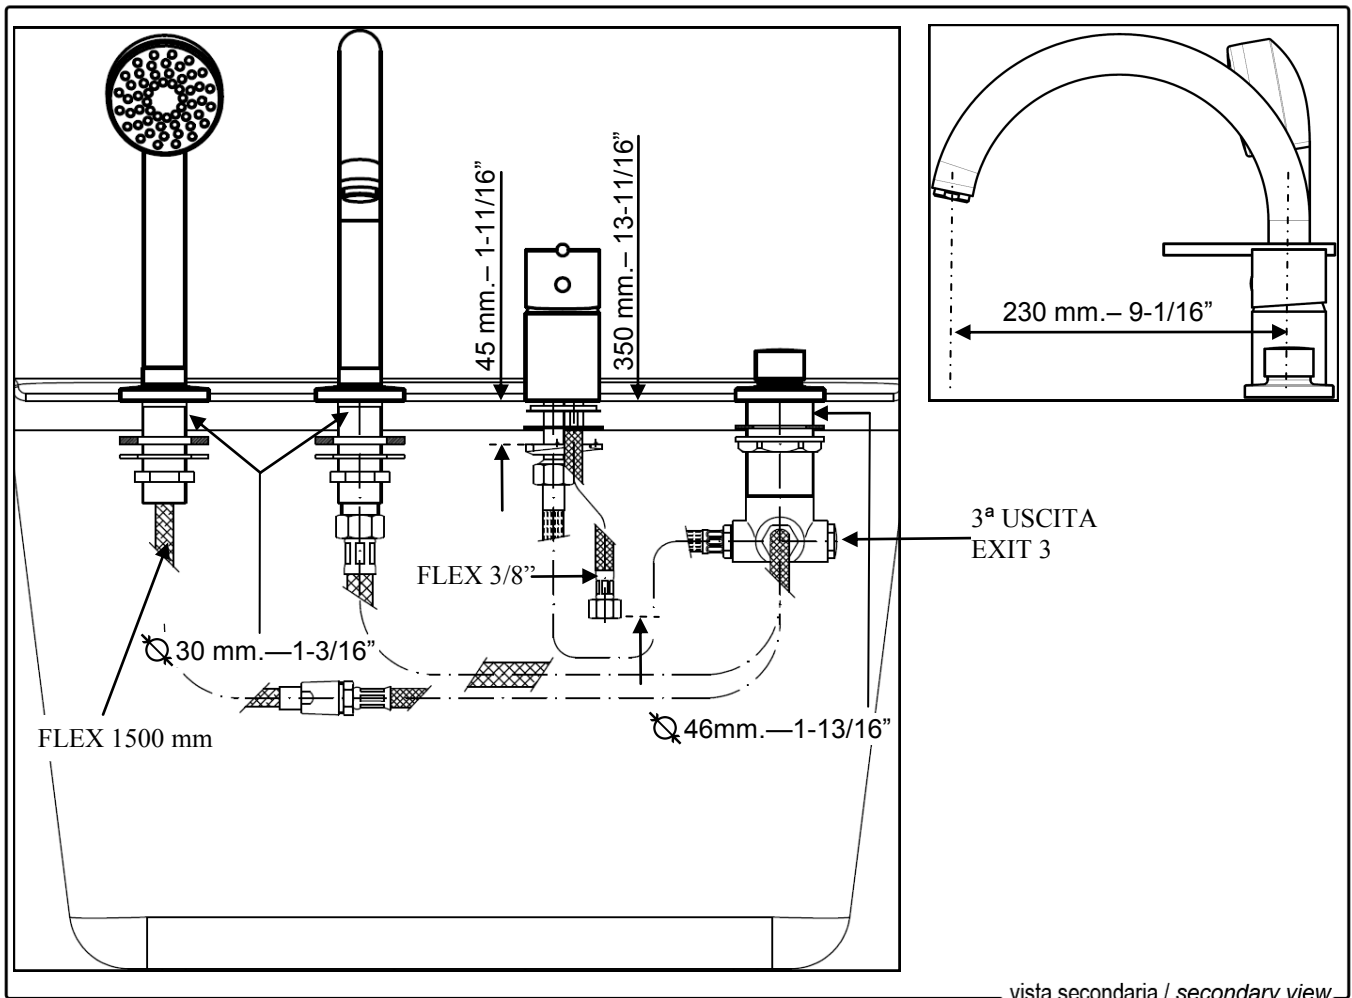

Acqua fredda Cold water	Acqua calda Hot water	Filettatura Thread	Utensile Outlets

legenda / explanation