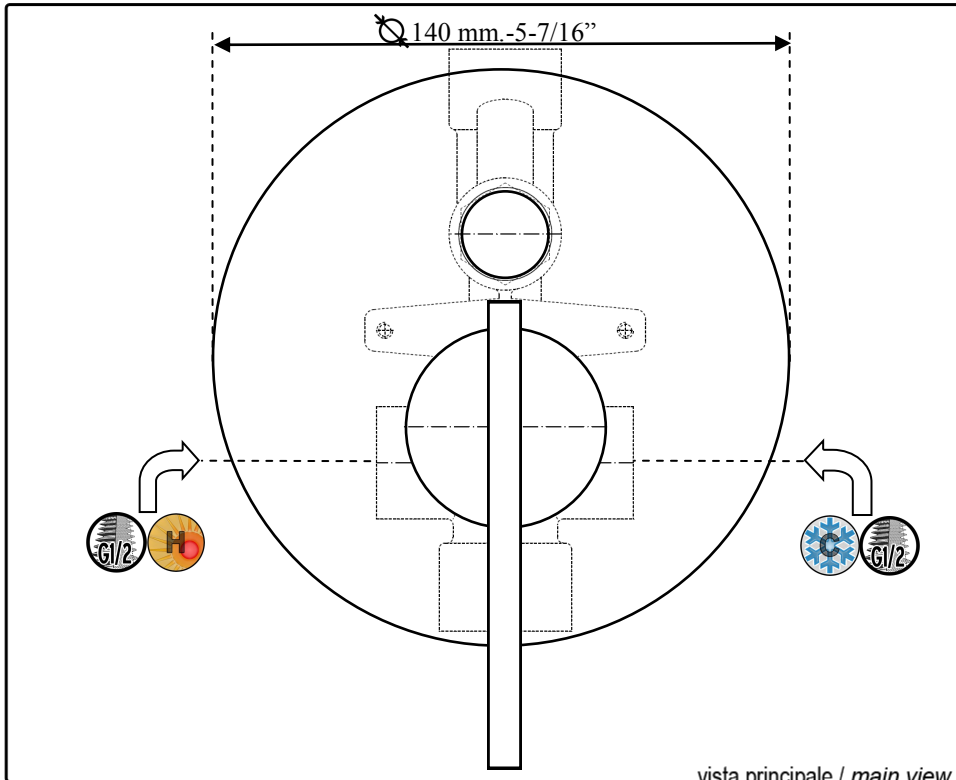

Scheda Tecnica / Technical Sheet

ZUCCHETTI.
www.zucchettidesign.it

Rev 0, 31-3-2011

vista principale / main view

ZX3112(+R99653)
codice / code

SPIN
collezione / collection

Miscelatore incasso con deviatore
Built-in single lever bath shower mixer
descrizione / description with diverter