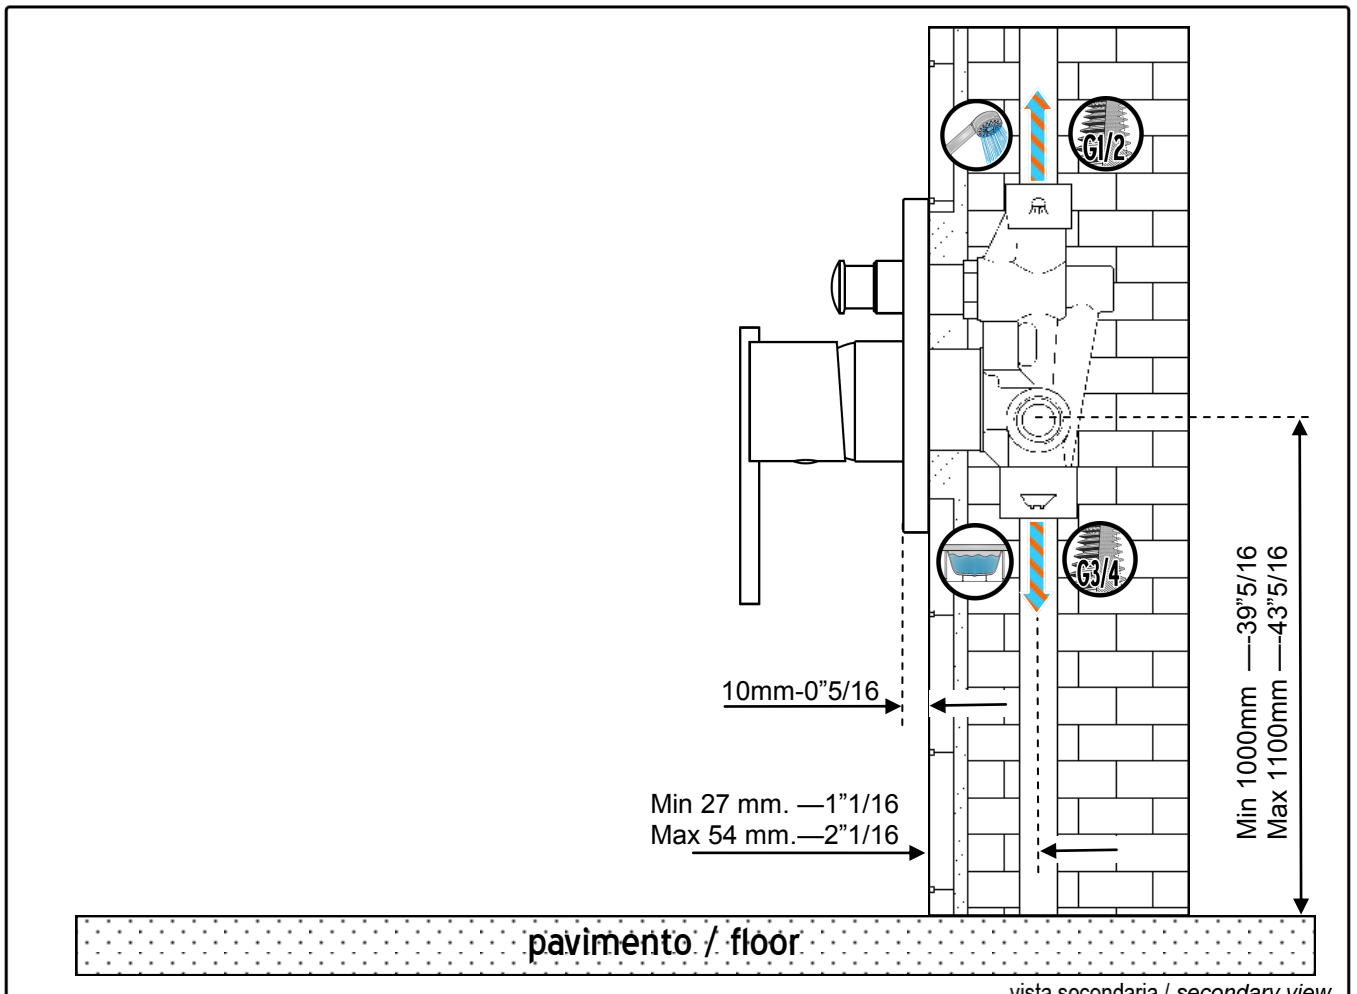

vista secondaria / secondary view

Acqua fredda
Cold water

Acqua calda
Hot water

Filettatura
Thread

Utensile varie
Outlets

legenda / explanation

1.