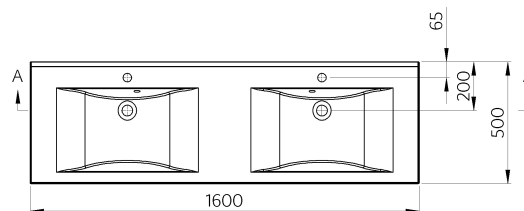

NADJA 1600D

Item number 601168164203

Design: Contemporary
Category: Washbasins
Segment: Standard
Dimensions: L: 1600 W: 500

Colors

White 03

Other technical data:

Weight: 32.00
Overflow: 1
Pallet quantity: 12

Product in other sizes:

	L:	W:
NADJA 600C	600	500
NADJA 700C	700	500
NADJA 800C	800	500
NADJA 900C	900	500
NADJA 900R	900	500
NADJA 900L	900	500
NADJA 1100C	1100	500
NADJA 1200C	1200	500
NADJA 1200D	1200	500
NADJA 1400C	1400	500
NADJA 1400D	1400	500
NADJA 1500D	1500	500
NADJA 1600C	1600	500