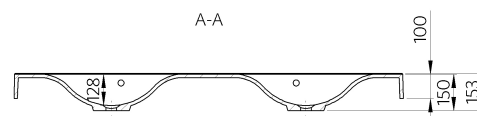

NADJA 1600D

Item number 601168164203

Design: Contemporary
Category: Washbasins
Segment: Standard
Dimensions: L: 1600 W: 500

Colors

White 03

Other technical data:

Weight: 32.00
Overflow: 1
Pallet quantity: 12

Product in other sizes:

	L:	W:
NADJA 600C	600	500
NADJA 700C	700	500
NADJA 800C	800	500
NADJA 900C	900	500
NADJA 900R	900	500
NADJA 900L	900	500
NADJA 1100C	1100	500
NADJA 1200C	1200	500
NADJA 1200D	1200	500
NADJA 1400C	1400	500
NADJA 1400D	1400	500
NADJA 1500D	1500	500
NADJA 1600C	1600	500