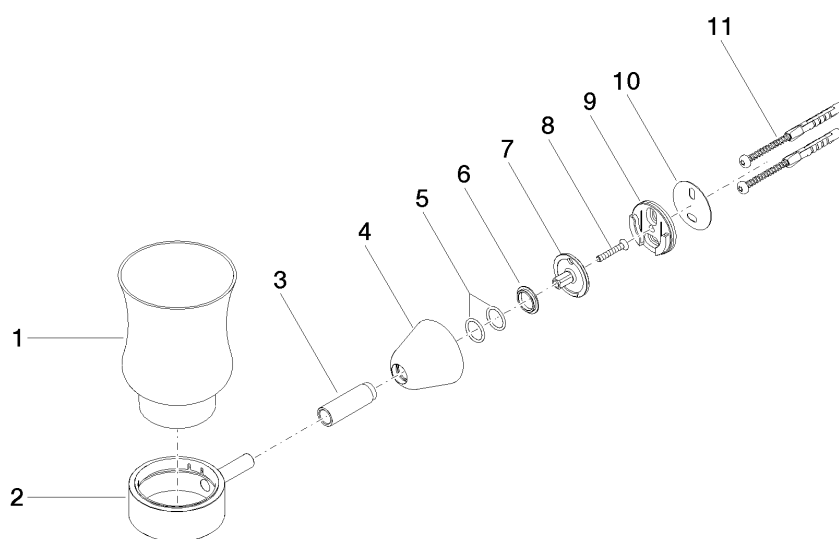

Артикульный номер: 83400900

Покомпонентное изображение

Артикульный номер: 83400900

Объем заказа

№	Артикульный номер	Наименование	Количество однотипных деталей
1	08900009084	glass	1
2	90172062002ff	tumbler holder	1
3	081720644ff	sleeve	1
4	082790500ff	rosette	1
5	09141006990	seal	2
6	08301151690	ring	1
7	08179758190	holder	1
8	09303010490	screw	1
9	08179750107	holder	1
10	0530115190090	disc	1
11	0530310250090	fixing set	1