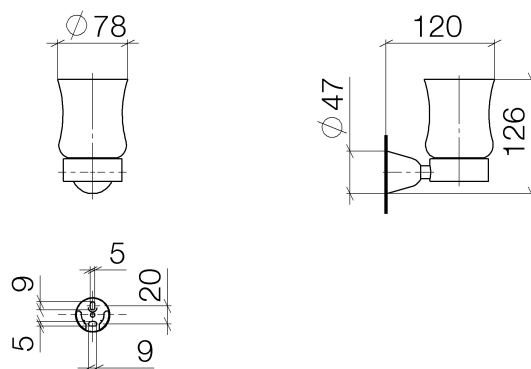

Артикульный номер: 83400900

Покомпонентное изображение

Артикульный номер: 83400900

Объем заказа

№	Артикульный номер	Наименование	Количество однотипных деталей
1	08900009084	glass	1
2	90172062002ff	tumbler holder	1
3	081720644ff	sleeve	1
4	082790500ff	rosette	1
5	09141006990	seal	2
6	08301151690	ring	1
7	08179758190	holder	1
8	09303010490	screw	1
9	08179750107	holder	1
10	0530115190090	disc	1
11	0530310250090	fixing set	1