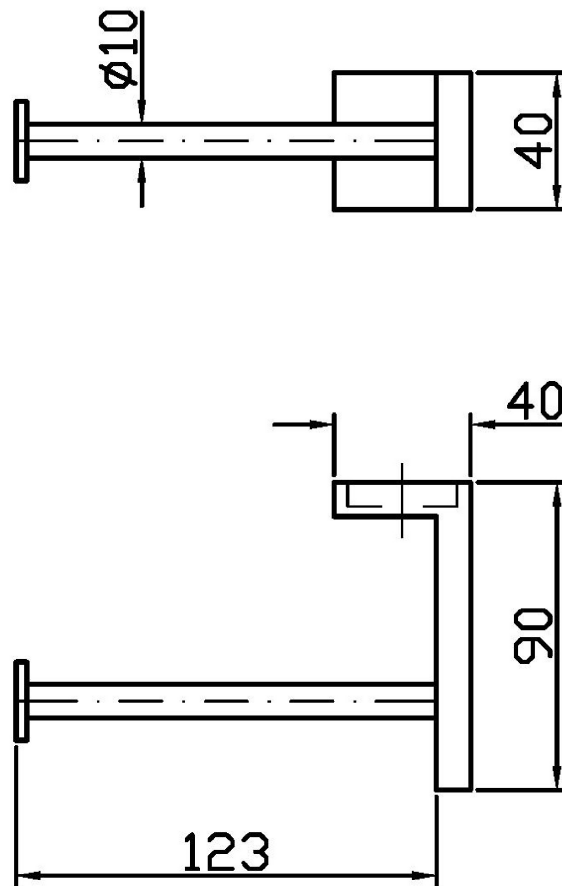

Marchio / Brand ZUCCHETTI

Classe / Class ACC

AGUABLU

ZAC430

Porta rotolo. / Toilet-paper holder.

Porta rotolo.

Toilet-paper holder.

Finiture / Finishes

AGUABLU

ZAC430

Disegno Complessivo / Overall Drawing

Note / Notes

AGUABLU

ZAC430**Pesi e Misure / Weights and Sizes**

Peso (Kg) Weight (lb)	0,52 (Kg)	1,15 (lb)
Volume test (dc3) - (in3)	2,00 (dc3)	122,05 (in3)
h (mm) - (in)	60,00 (mm)	2,36 (in)
L1 (mm) - (in)	175,00 (mm)	6,89 (in)
L2 (mm) - (in)	190,00 (mm)	7,48 (in)