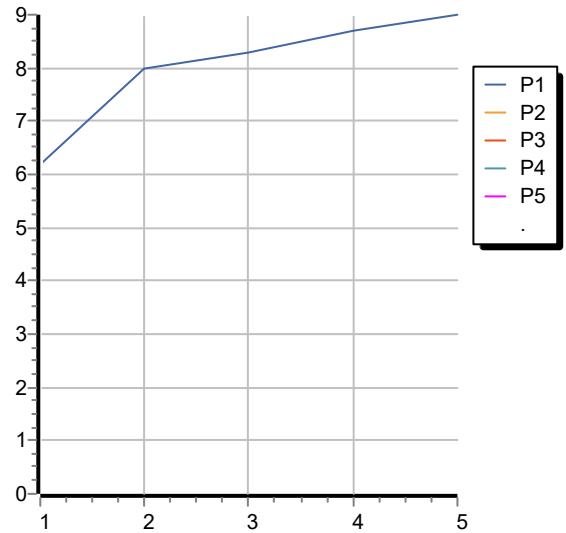

SHOWER

Z94022

Completo doccia. / Handshower set.

Completo doccia composto da appendidoccia duplex, doccetta Z94177 in ottone e flessibile.
Water Saving - portata d'acqua uguale o inferiore a 9 l/min.

Handshower set with wall-mounted shower support, brass handshower Z94177 and shower hose.
Water Saving - water flow rate of 9 l/min or less.

Z94022

Portate / Flowrates (lt/min)

PRESSIONE PRESSURE	1 BAR	2 BAR	3 BAR	4 BAR	5 BAR
P1 DOCCETTA HANDSHOWER	6,2	8	8,3	8,7	9
P2					
P3					
P4					
P5					

SHOWER

Z94022

Pesi e Misure / Weights and Sizes

Peso (Kg) Weight (lb)	1,28 (Kg)	2,83 (lb)
Volume test (dc3) - (in3)	7,50 (dc3)	457,68 (in3)
h (mm) - (in)	90,00 (mm)	3,54 (in)
L1 (mm) - (in)	250,00 (mm)	9,84 (in)
L2 (mm) - (in)	333,00 (mm)	13,11 (in)