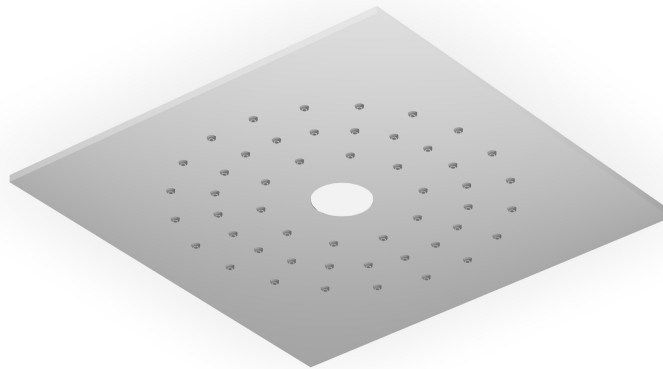

SHOWER

Z94155

Soffione doccia multifunzione 170x170 mm ad incasso con luce bianca centrale. / 170x170 mm built-in shower head, with light.

Soffione doccia multifunzione 170x170 mm, in acciaio inox, ad incasso con luce bianca centrale e trasformatore. Necessita di interruttore. Portata minima richiesta 5 lt / min.

170x170 mm stainless steel, built-in multifunction shower head, with white led light and transformer, polished or brushed. To be combined with a switch. Minimum flow rate requested 5 lt/min.

Finiture / Finishes

SHOWER

Z94155

Disegno Complessivo / Overall Drawing

Note / Notes

SHOWER

Z94155

Portate / Flowrates (lt/min)

PRESSIONE PRESSURE	1 BAR	2 BAR	3 BAR	4 BAR	5 BAR
SOFFIONE SHOWER HEAD P1	15,9	23	28,5	33	36,2
P2					
P3					
P4					
P5					

SHOWER

Z94155

Pesi e Misure / Weights and Sizes

Peso (Kg) Weight (lb)	1,28 (Kg)	2,82 (lb)
Volume test (dc3) - (in3)	7,09 (dc3)	432,66 (in3)
h (mm) - (in)	105,00 (mm)	4,13 (in)
L1 (mm) - (in)	250,00 (mm)	9,84 (in)
L2 (mm) - (in)	270,00 (mm)	10,63 (in)