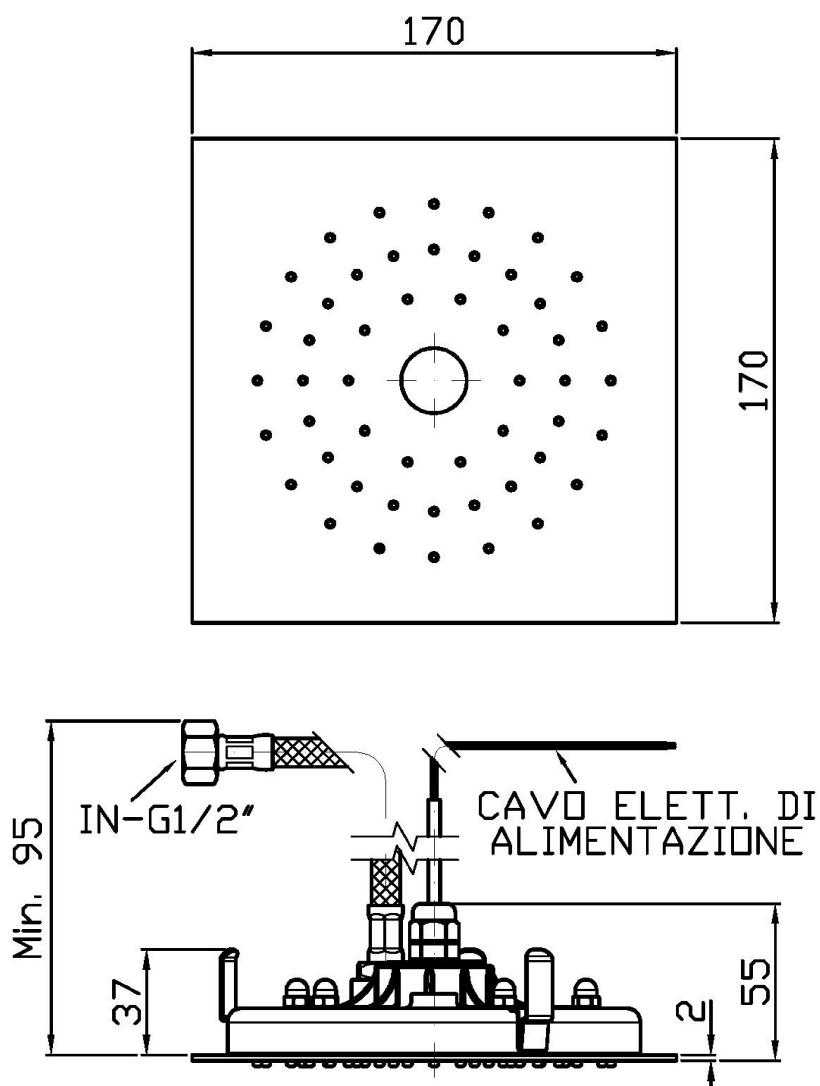

SHOWER

Z94155

Soffione doccia multifunzione 170x170 mm ad incasso con luce bianca centrale. / 170x170 mm built-in shower head, with light.

Soffione doccia multifunzione 170x170 mm, in acciaio inox, ad incasso con luce bianca centrale e trasformatore. Necessita di interruttore. Portata minima richiesta 5 lt / min.

170x170 mm stainless steel, built-in multifunction shower head, with white led light and transformer, polished or brushed. To be combined with a switch. Minimum flow rate requested 5 lt/min.

Finiture / Finishes

SHOWER

Z94155

Disegno Complessivo / Overall Drawing

Note / Notes

SHOWER

Z94155

Portate / Flowrates (lt/min)

PRESSIONE PRESSURE	1 BAR	2 BAR	3 BAR	4 BAR	5 BAR
SOFFIONE SHOWER HEAD P1	15,9	23	28,5	33	36,2
P2					
P3					
P4					
P5					

SHOWER

Z94155

Pesi e Misure / Weights and Sizes

Peso (Kg) Weight (lb)	1,28 (Kg)	2,82 (lb)
Volume test (dc3) - (in3)	7,09 (dc3)	432,66 (in3)
h (mm) - (in)	105,00 (mm)	4,13 (in)
L1 (mm) - (in)	250,00 (mm)	9,84 (in)
L2 (mm) - (in)	270,00 (mm)	10,63 (in)