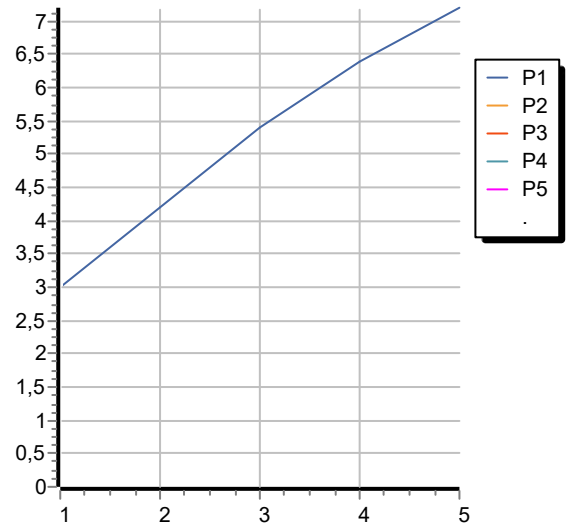

## SHOWER

Z92485

Portate / Flowrates (lt/min)

PRESSIONE PRESSURE	1 BAR	2 BAR	3 BAR	4 BAR	5 BAR
DOCCETTA HANDSHOWER P1	3	4,2	5,4	6,4	7,2
P2					
P3					
P4					
P5					

## SHOWER

Z92485

Pesi e Misure / Weights and Sizes

Peso ( Kg ) Weight ( lb )	1,95 ( Kg )	4,30 ( lb )
Volume test ( dc3 ) - ( in3 )	9,97 ( dc3 )	608,41 ( in3 )
h ( mm ) - ( in )	105,00 ( mm )	4,13 ( in )
L1 ( mm ) - ( in )	130,00 ( mm )	5,12 ( in )
L2 ( mm ) - ( in )	730,00 ( mm )	28,74 ( in )