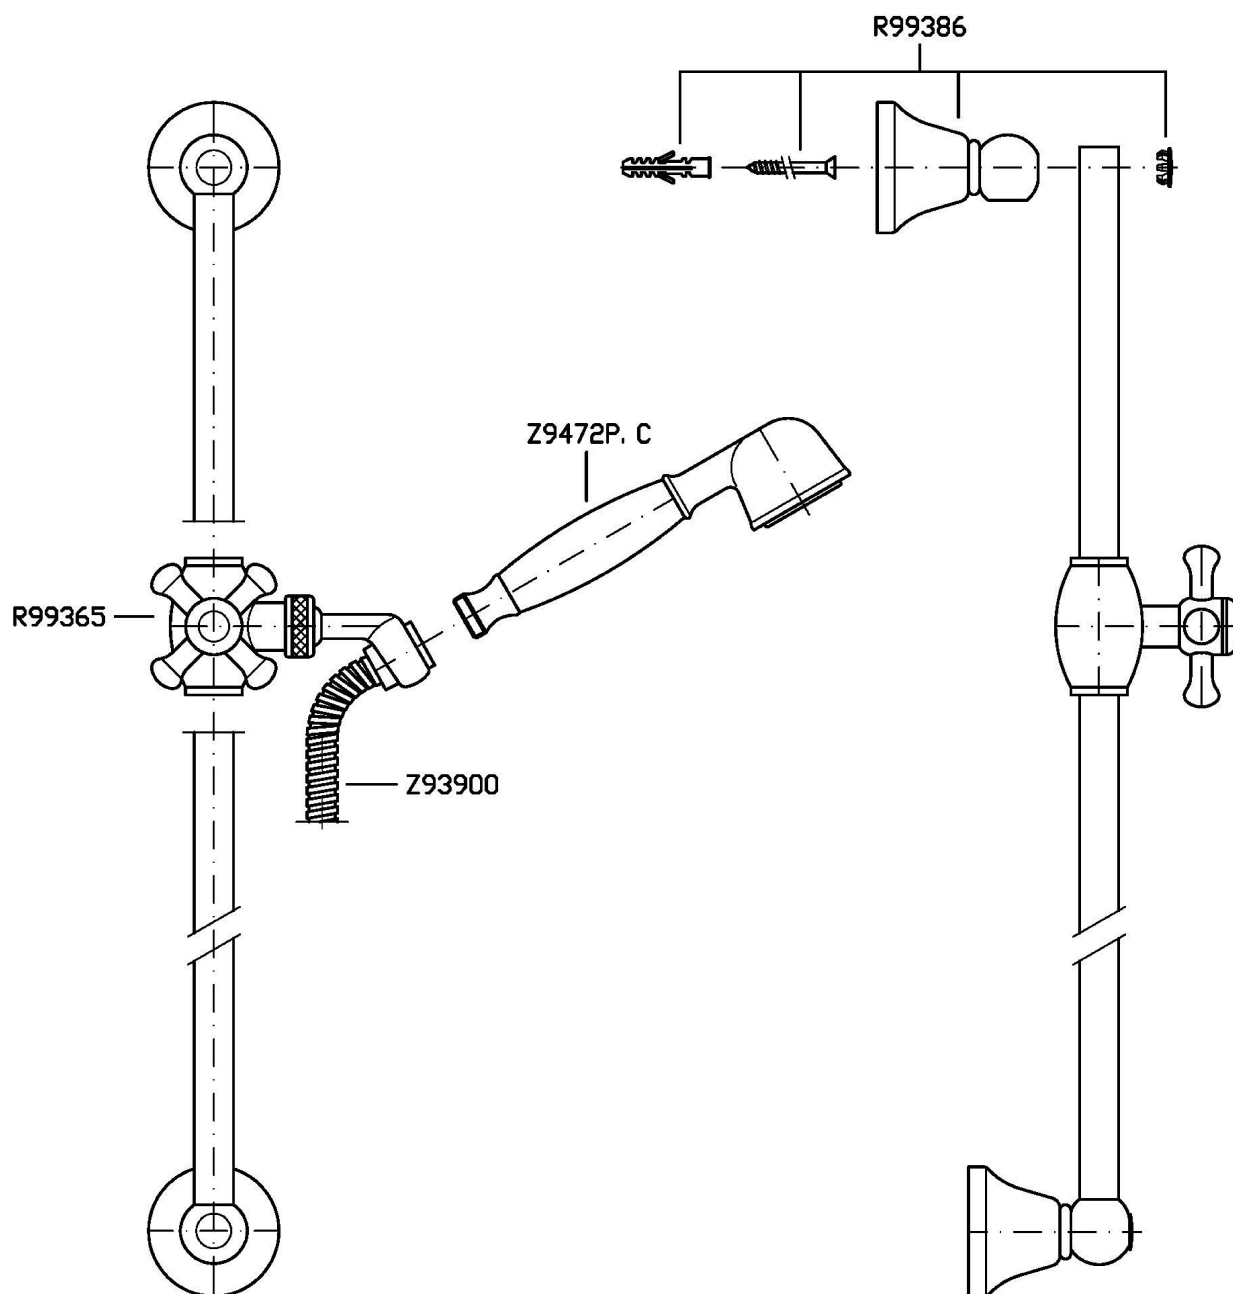

## SHOWER

**Z92485**

Completo asta murale. / Complete slide rail.

Completo asta murale con barra da 550 mm, doccia a getto fisso Z9472P.C, flessibile da 1500 mm.  
Water Saving - portata d'acqua uguale o inferiore a 9 l/min.

## SHOWER

Z92485

Disegno Complessivo / Overall Drawing

## SHOWER

Z92485

Esplosi / Exploded

## SHOWER

Z92485

Pesi e Misure / Weights and Sizes

Peso ( Kg ) Weight ( lb )	1,95 ( Kg )	4,30 ( lb )
Volume test ( dc3 ) - ( in3 )	9,97 ( dc3 )	608,41 ( in3 )
h ( mm ) - ( in )	105,00 ( mm )	4,13 ( in )
L1 ( mm ) - ( in )	130,00 ( mm )	5,12 ( in )
L2 ( mm ) - ( in )	730,00 ( mm )	28,74 ( in )