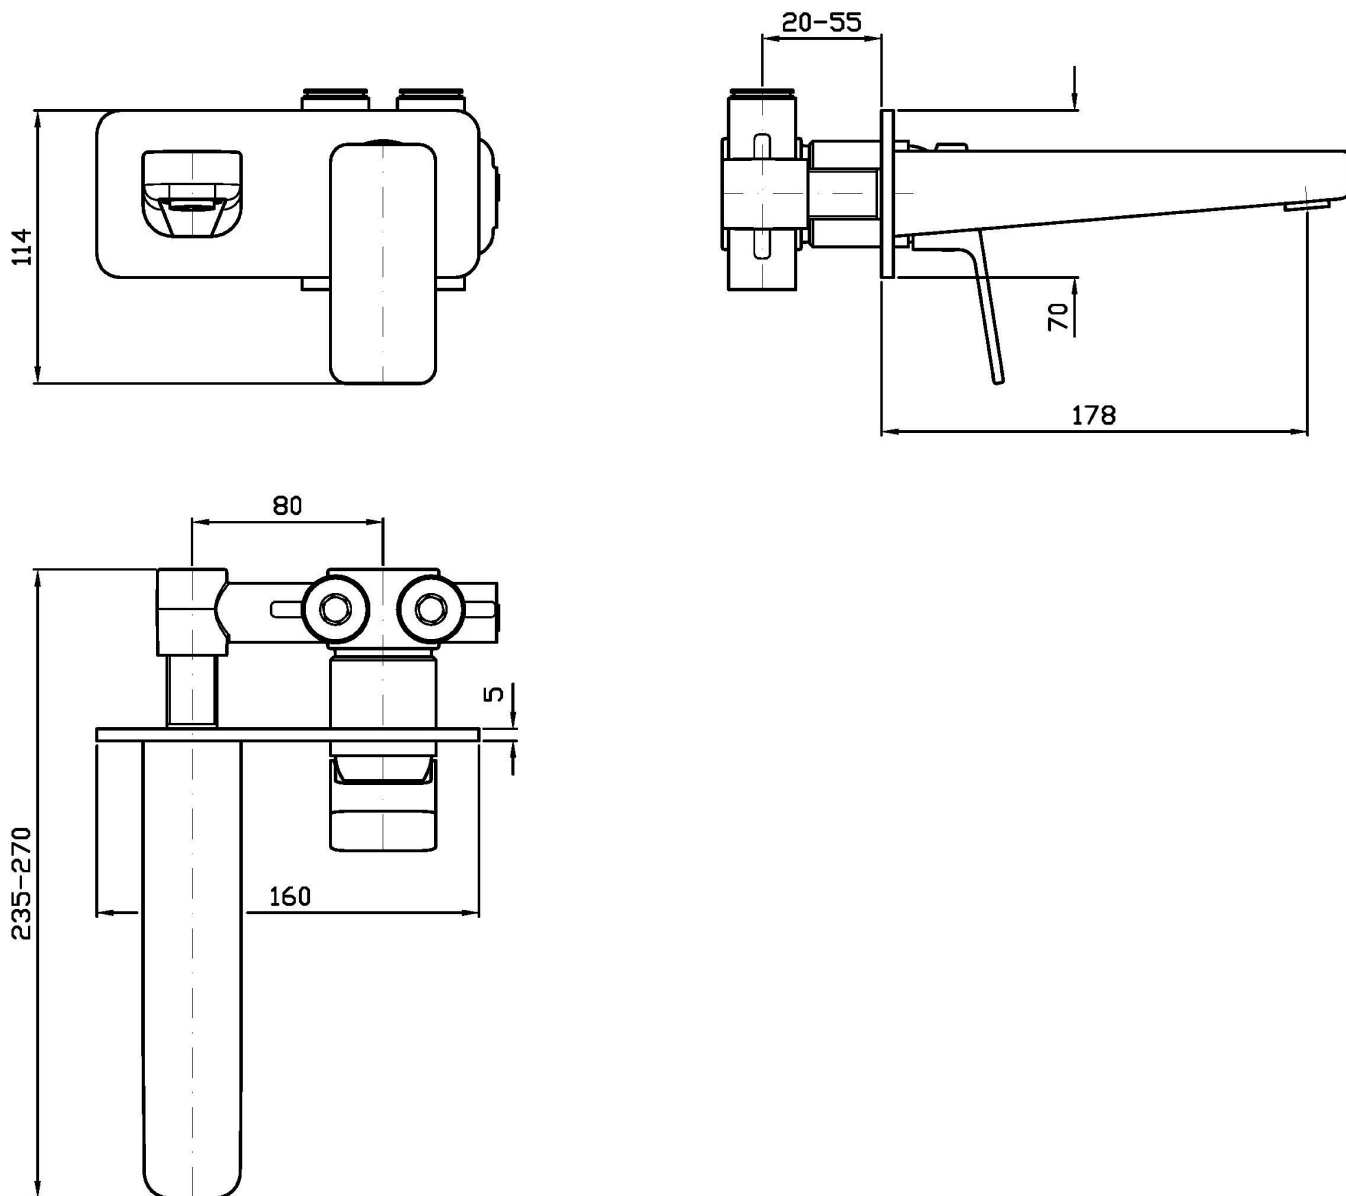

JINGLE

ZIN634

Disegno Complessivo / Overall Drawing