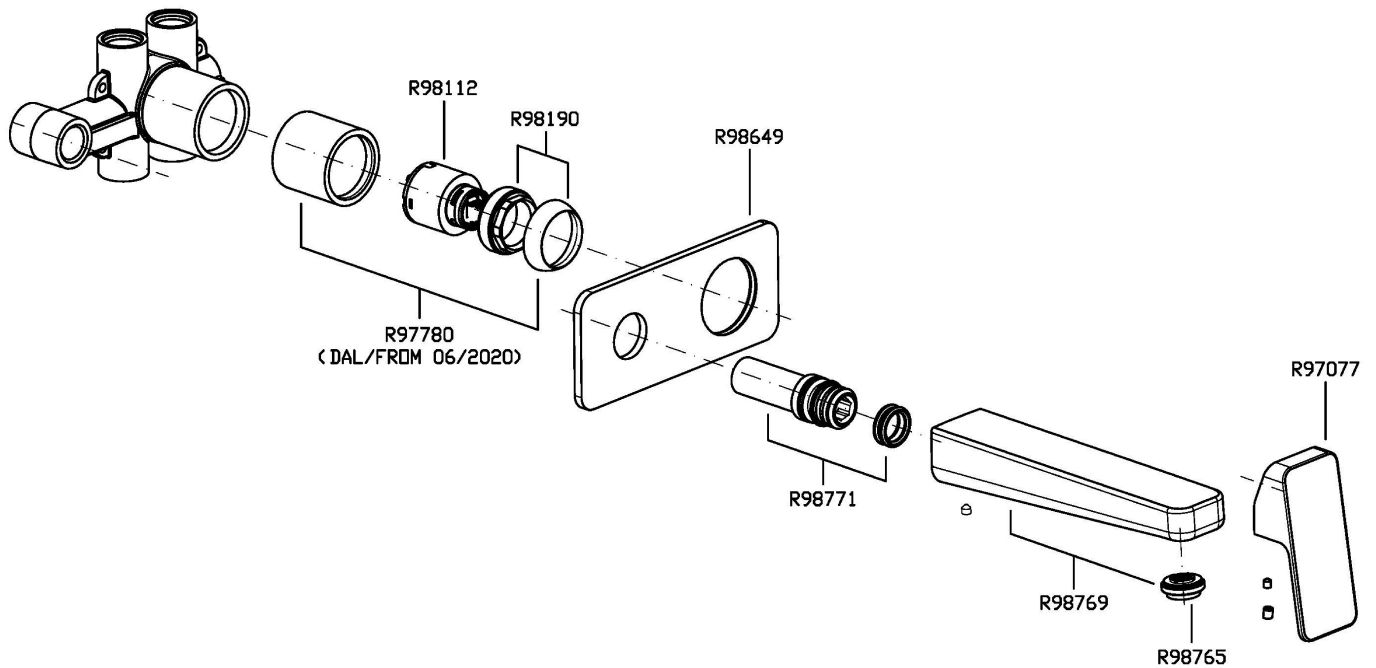

JINGLE

ZIN634

Esplosi / Exploded