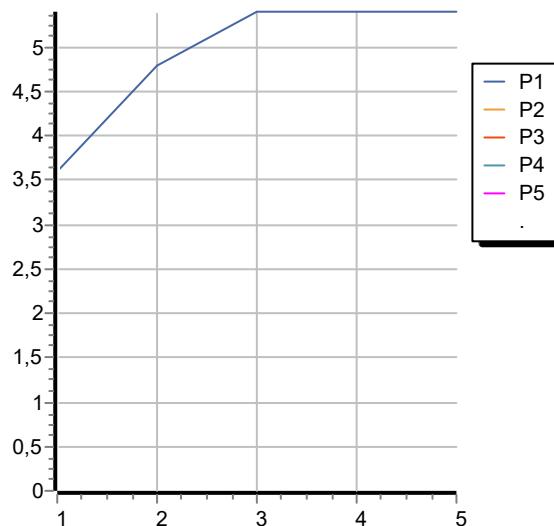

Portate / Flowrates (lt/min)

PRESSIONE PRESSURE	1 BAR	2 BAR	3 BAR	4 BAR	5 BAR
P1 LAVABO BASIN	3,6	4,8	5,4	5,4	5,4
P2					
P3					
P4					
P5					

JINGLE

ZIN634

Pesi e Misure / Weights and Sizes

Peso (Kg) Weight (lb)	1,57 (Kg)	3,46 (lb)
Volume test (dc3) - (in3)	3,32 (dc3)	202,60 (in3)
h (mm) - (in)	93,00 (mm)	3,66 (in)
L1 (mm) - (in)	162,00 (mm)	6,38 (in)
L2 (mm) - (in)	220,00 (mm)	8,66 (in)