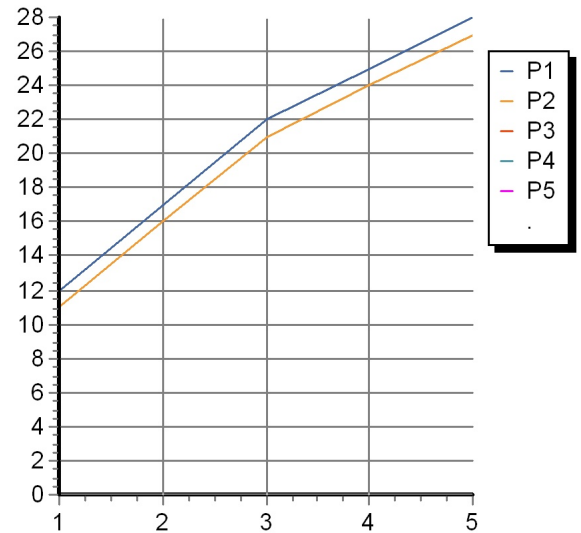

Portate / Flowrates (lt/min)

PRESSIONE PRESSURE	1 BAR	2 BAR	3 BAR	4 BAR	5 BAR
USCITA PRIMARIA PRIMARY OUTLET <i>P1</i>	12	17	22	25	28
USCITA SECONDARIA SECONDARY OUTLET <i>P2</i>	11	16	21	24	27
<i>P3</i>					
<i>P4</i>					
<i>P5</i>					

JINGLE

ZIN096

Pesi e Misure / Weights and Sizes

Peso (Kg) Weight (lb)	3,37 (Kg)	7,43 (lb)
Volume test (dc3) - (in3)	7,50 (dc3)	457,68 (in3)
h (mm) - (in)	90,00 (mm)	3,54 (in)
L1 (mm) - (in)	250,00 (mm)	9,84 (in)
L2 (mm) - (in)	333,00 (mm)	13,11 (in)