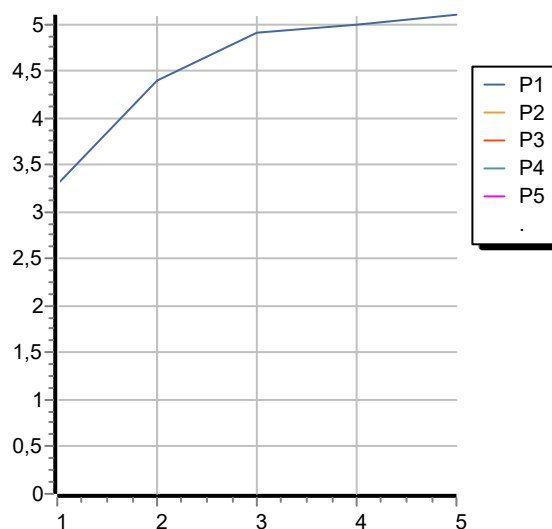

JINGLE

ZIN693

Disegno Complessivo / Overall Drawing

JINGLE

ZIN693

Esplosi / Exploded

JINGLE

ZIN693

Portate / Flowrates (lt/min)

PRESSIONE PRESSURE	1 BAR	2 BAR	3 BAR	4 BAR	5 BAR
P1 LAVABO BASIN	3,3	4,4	4,9	5	5,1
P2					
P3					
P4					
P5					

JINGLE

ZIN693

Pesi e Misure / Weights and Sizes

Peso (Kg) Weight (lb)	1,69 (Kg)	3,73 (lb)
Volume test (dc3) - (in3)	4,05 (dc3)	247,15 (in3)
h (mm) - (in)	70,00 (mm)	2,76 (in)
L1 (mm) - (in)	150,00 (mm)	5,91 (in)
L2 (mm) - (in)	385,00 (mm)	15,16 (in)