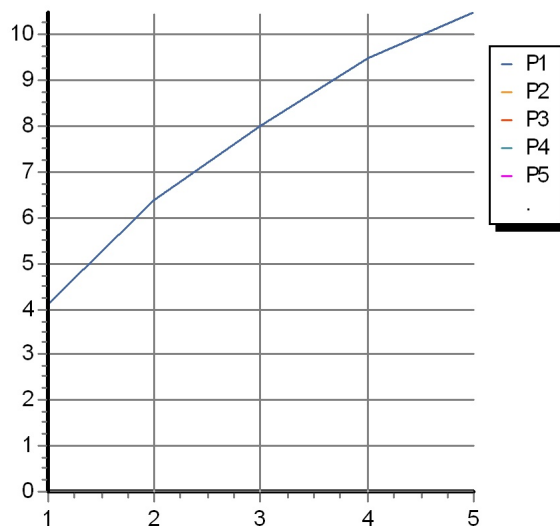

## KITCHEN

ZXS368

Portate / Flowrates (lt/min)

PRESSIONE PRESSURE	1 BAR	2 BAR	3 BAR	4 BAR	5 BAR
ELLO CON DOCETTA (GETTI) SINK WITH SPRAY (JET2)	4,1	6,4	8	9,5	10,5
P2					
P3					
P4					
P5					