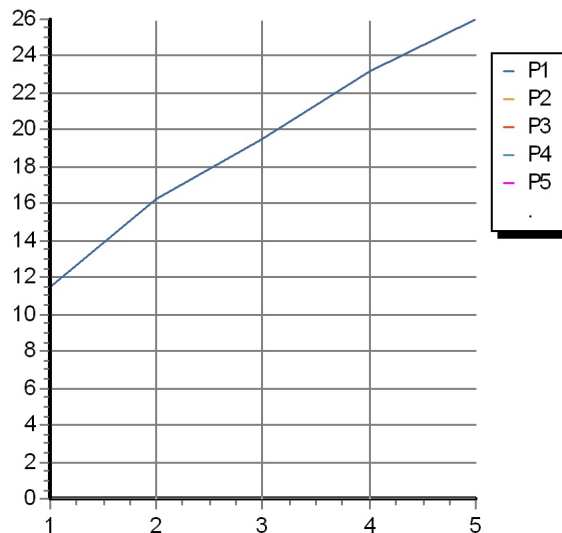

## DELFI

Z46646

Portate / Flowrates (lt/min)

PRESSIONE PRESSURE	1 BAR	2 BAR	3 BAR	4 BAR	5 BAR
DEVIATORE	11,5	16,2	19,5	23,2	26
P1					
P2					
P3					
P4					
P5					