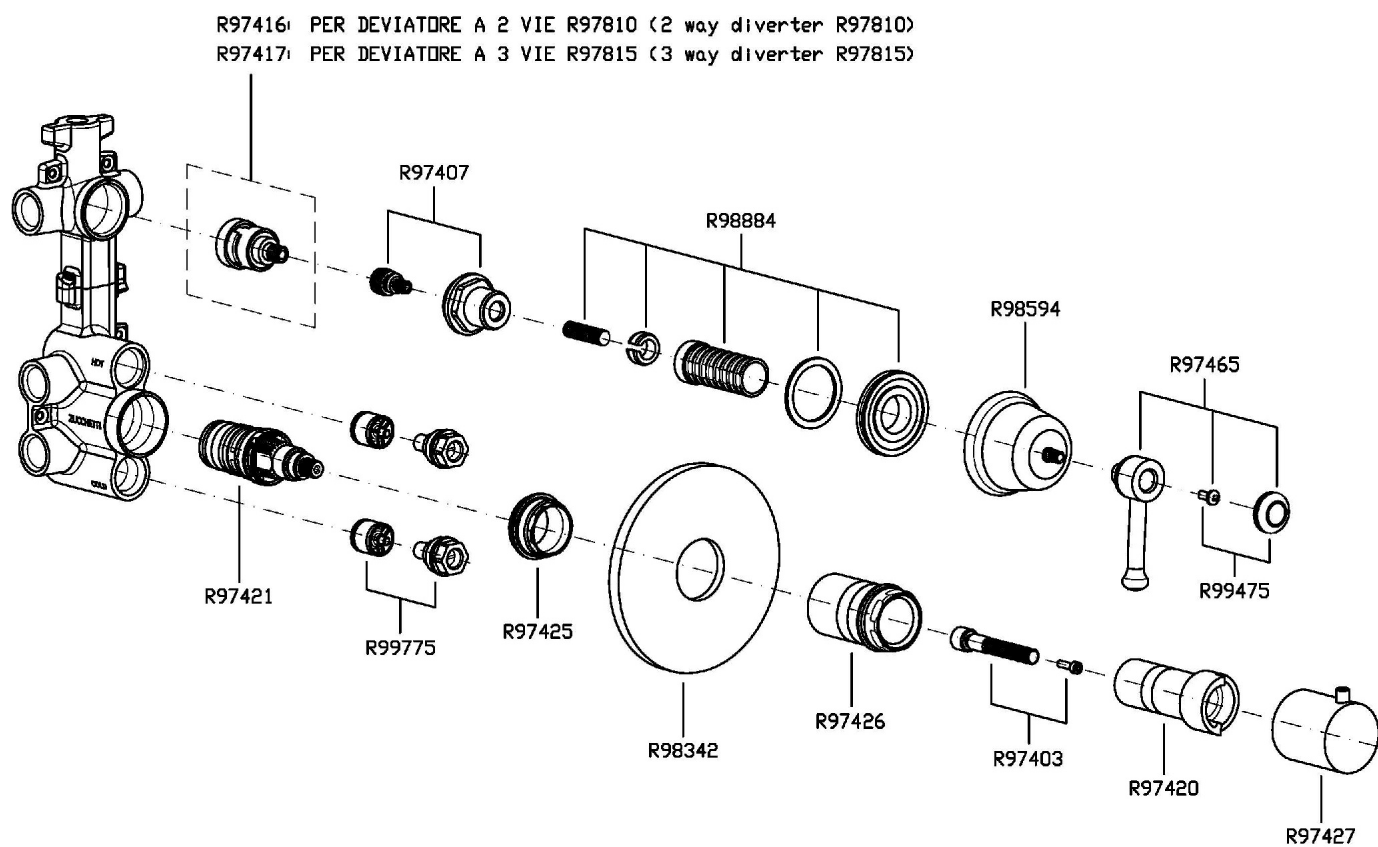

## DELFI

Z46646

Disegno Complessivo / Overall Drawing

## DELFI

Z46646

Portate / Flowrates (lt/min)

PRESSIONE PRESSURE	1 BAR	2 BAR	3 BAR	4 BAR	5 BAR
DEVIATORE	11,5	16,2	19,5	23,2	26
P1					
P2					
P3					
P4					
P5					

## DELFI

Z46646

Pesi e Misure / Weights and Sizes

Peso ( Kg ) Weight ( lb )	1,91 ( Kg )	4,21 ( lb )
Volume test ( dc3 ) - ( in3 )	11,01 ( dc3 )	671,87 ( in3 )
h ( mm ) - ( in )	90,00 ( mm )	3,54 ( in )
L1 ( mm ) - ( in )	335,00 ( mm )	13,19 ( in )
L2 ( mm ) - ( in )	365,00 ( mm )	14,37 ( in )