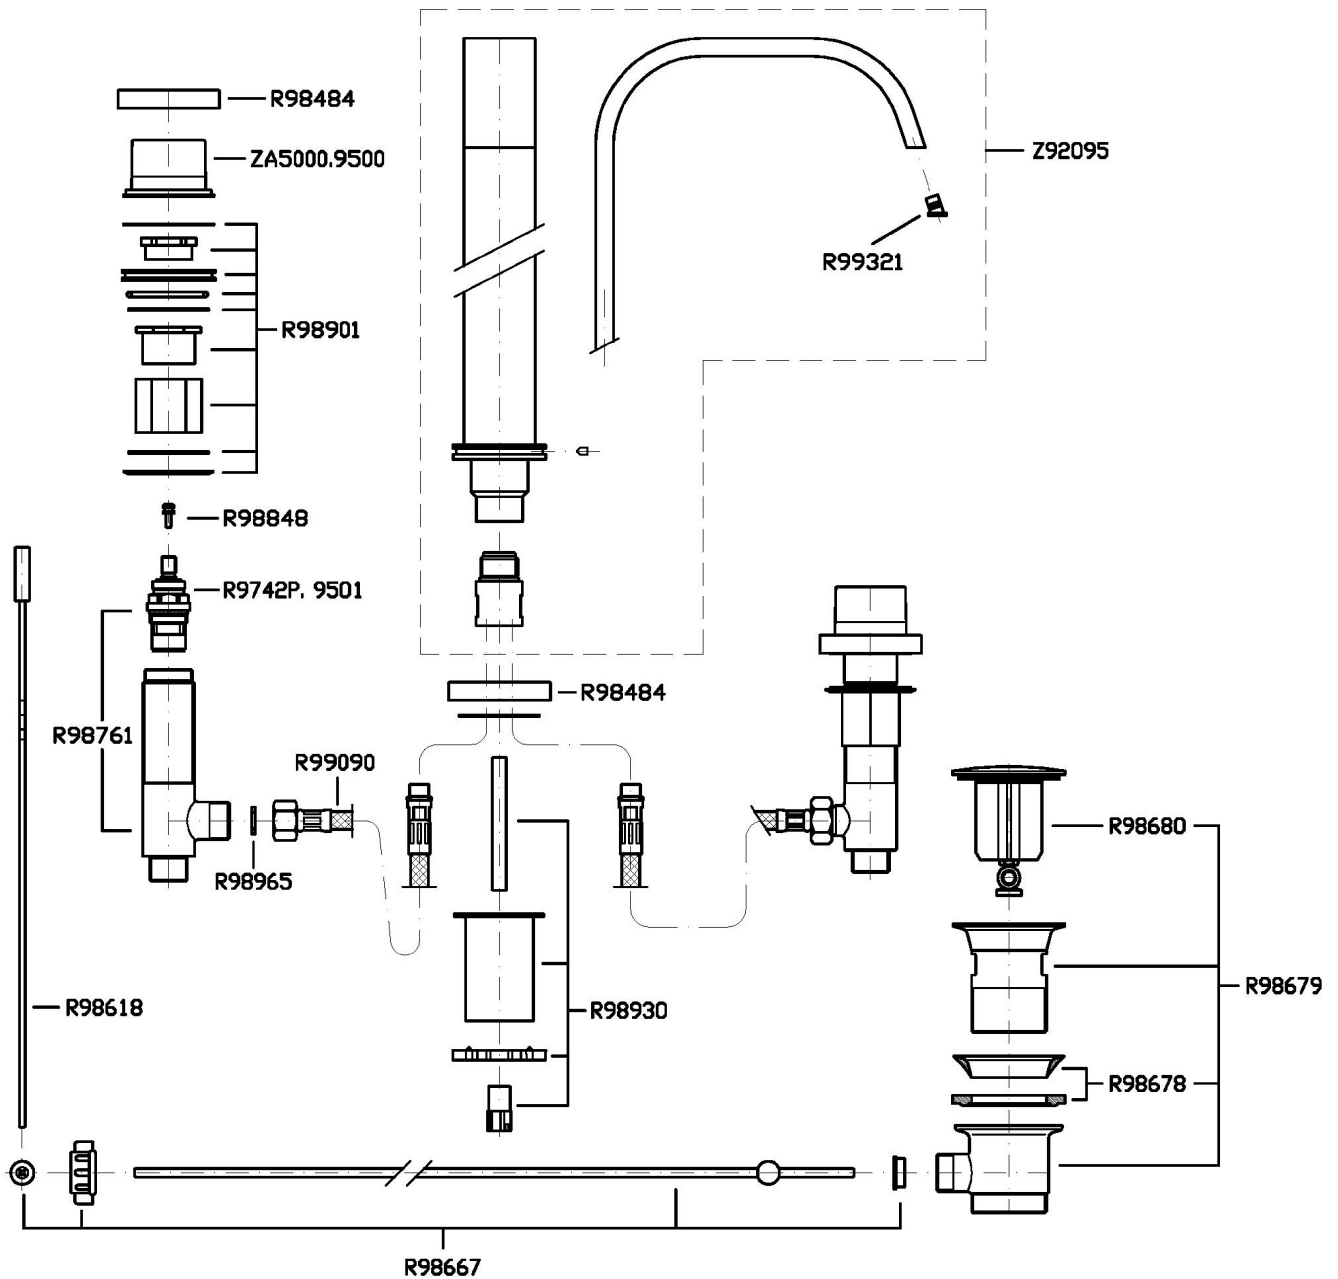

## AGUABLU

ZA5416

Batteria lavabo a 3 fori. / 3 hole basin mixer.

Batteria lavabo a 3 fori, scarico da 1 ¼", flessibili di collegamento.

3 hole basin mixer, 1 ¼" pop-up waste, flexible tails.

## AGUABLU

ZA5416

Disegno Complessivo / Overall Drawing

Note / Notes

## AGUABLU

ZA5416

Portate / Flowrates (lt/min)

PRESSIONE PRESSURE	1 BAR	2 BAR	3 BAR	4 BAR	5 BAR
P1 LAVABO BASIN	5	6,5	7,2	7,3	7,3
P2					
P3					
P4					
P5					

## AGUABLU

ZA5416

Pesi e Misure / Weights and Sizes

Peso ( Kg ) Weight ( lb )	3,70 ( Kg )	8,16 ( lb )
Volume test ( dc3 ) - ( in3 )	11,01 ( dc3 )	671,87 ( in3 )
h ( mm ) - ( in )	90,00 ( mm )	3,54 ( in )
L1 ( mm ) - ( in )	335,00 ( mm )	13,19 ( in )
L2 ( mm ) - ( in )	365,00 ( mm )	14,37 ( in )