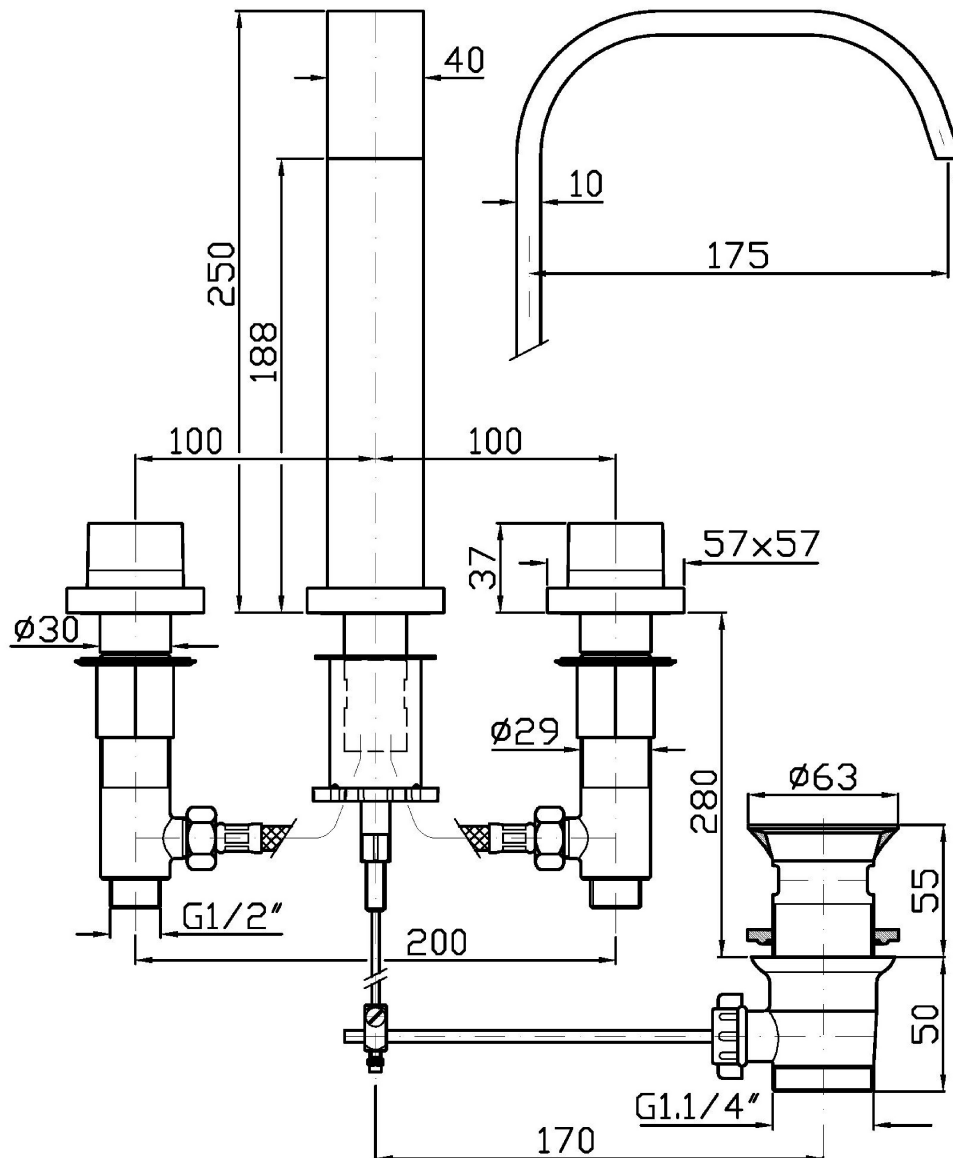

## AGUABLU

ZA5416

Batteria lavabo a 3 fori. / 3 hole basin mixer.

Batteria lavabo a 3 fori, scarico da 1 ¼", flessibili di collegamento.

3 hole basin mixer, 1 ¼" pop-up waste, flexible tails.

## AGUABLU

ZA5416

Disegno Complessivo / Overall Drawing

Note / Notes

## AGUABLU

ZA5416

Portate / Flowrates (lt/min)

PRESSIONE PRESSURE	1 BAR	2 BAR	3 BAR	4 BAR	5 BAR
P1 LAVABO BASIN	5	6,5	7,2	7,3	7,3
P2					
P3					
P4					
P5					

## AGUABLU

ZA5416

Pesi e Misure / Weights and Sizes

Peso ( Kg ) Weight ( lb )	3,70 ( Kg )	8,16 ( lb )
Volume test ( dc3 ) - ( in3 )	11,01 ( dc3 )	671,87 ( in3 )
h ( mm ) - ( in )	90,00 ( mm )	3,54 ( in )
L1 ( mm ) - ( in )	335,00 ( mm )	13,19 ( in )
L2 ( mm ) - ( in )	365,00 ( mm )	14,37 ( in )