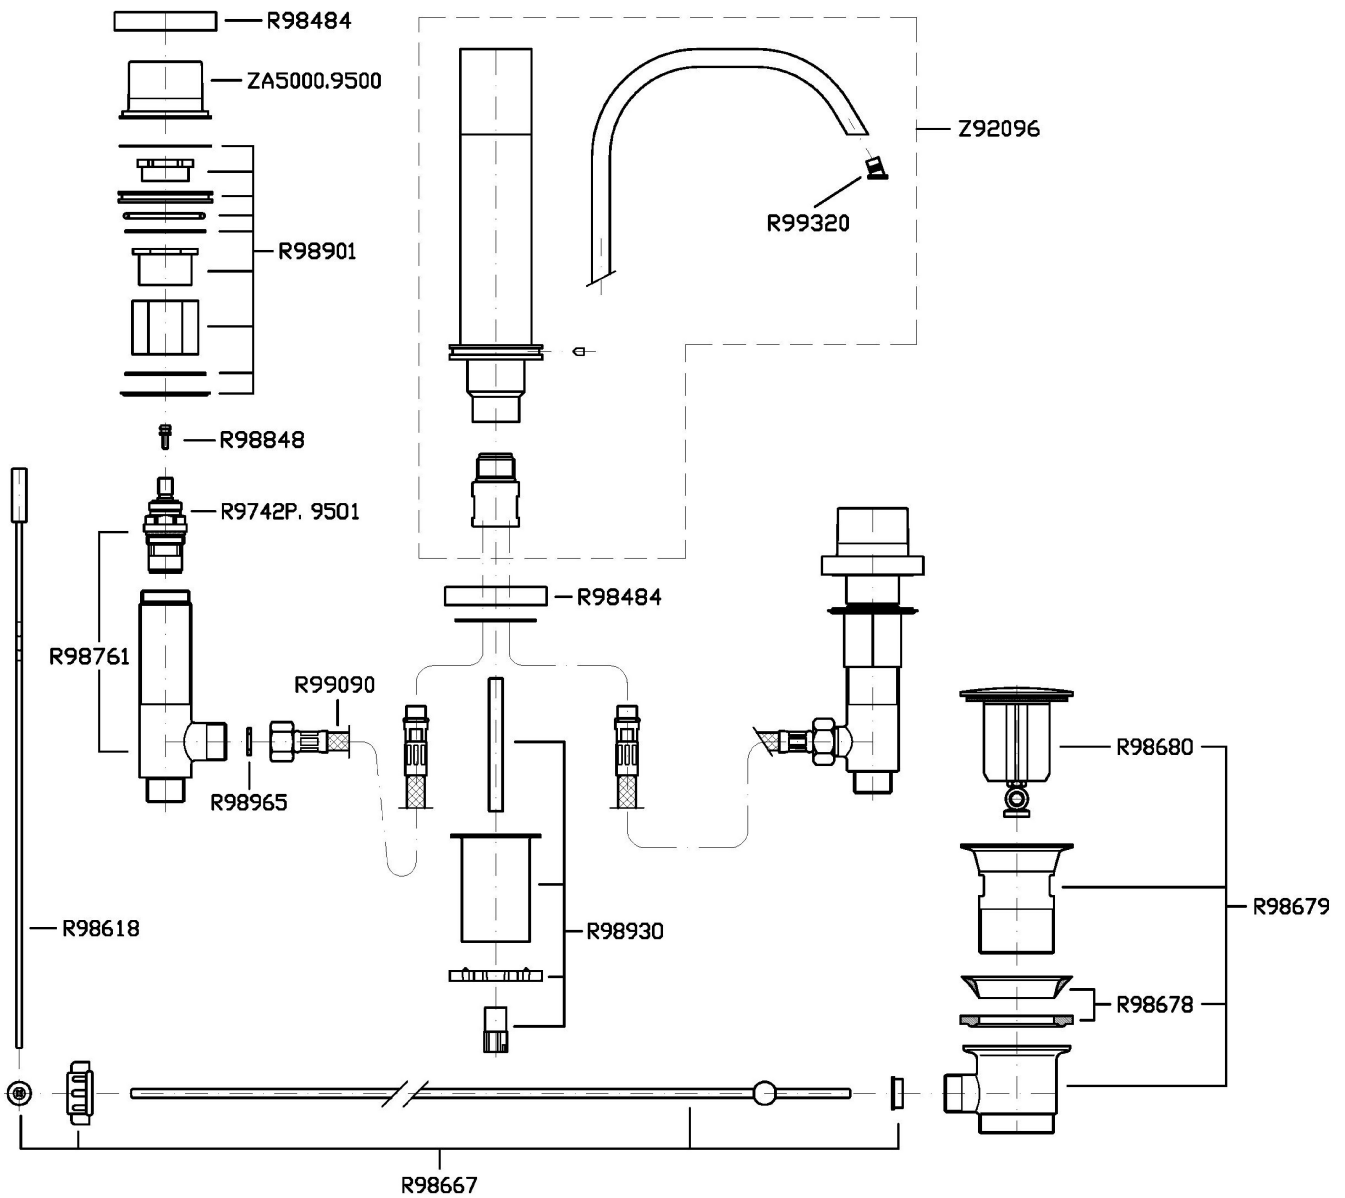

AGUABLU

ZA5649

Batteria bidet a 3 fori. / 3 hole bidet mixer.

Batteria bidet a 3 fori, scarico da 1 ¼", flessibili di collegamento.

3 hole bidet mixer, 1 ¼" pop-up waste, flexible tails.

Finiture / Finishes

ZA5649

Disegno Complessivo / Overall Drawing

Note / Notes

AGUABLU

ZA5649

Esplosi / Exploded

AGUABLU

ZA5649

Portate / Flowrates (lt/min)

PRESSIONE PRESSURE	1 BAR	2 BAR	3 BAR	4 BAR	5 BAR
P1 BIDET BIDET	5,9	8	8	8	8
P2					
P3					
P4					
P5					

AGUABLU

ZA5649

Pesi e Misure / Weights and Sizes

Peso (Kg) Weight (lb)	3,52 (Kg)	7,76 (lb)
Volume test (dc3) - (in3)	11,01 (dc3)	671,87 (in3)
h (mm) - (in)	90,00 (mm)	3,54 (in)
L1 (mm) - (in)	335,00 (mm)	13,19 (in)
L2 (mm) - (in)	365,00 (mm)	14,37 (in)