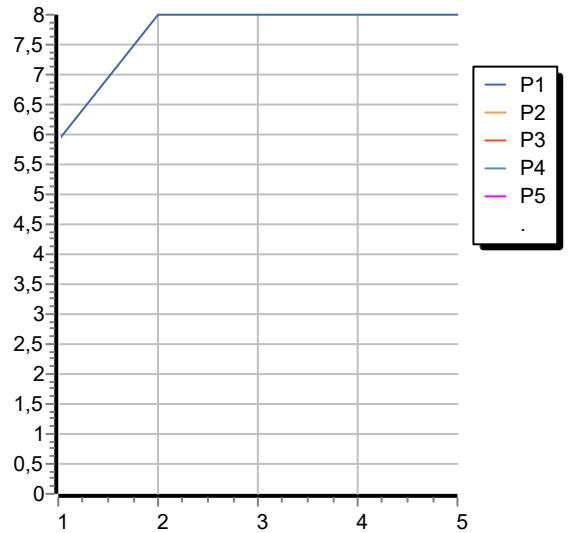

Portate / Flowrates (lt/min)

PRESSIONE PRESSURE	1 BAR	2 BAR	3 BAR	4 BAR	5 BAR
P1 BIDET BIDET	5,9	8	8	8	8
P2					
P3					
P4					
P5					

AGUABLU

ZA5649

Pesi e Misure / Weights and Sizes

Peso (Kg) Weight (lb)	3,52 (Kg)	7,76 (lb)
Volume test (dc3) - (in3)	11,01 (dc3)	671,87 (in3)
h (mm) - (in)	90,00 (mm)	3,54 (in)
L1 (mm) - (in)	335,00 (mm)	13,19 (in)
L2 (mm) - (in)	365,00 (mm)	14,37 (in)