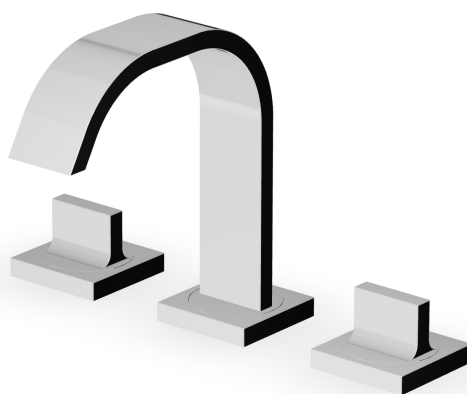

AGUABLU

ZA5649

Batteria bidet a 3 fori. / 3 hole bidet mixer.

Batteria bidet a 3 fori, scarico da 1 ¼", flessibili di collegamento.

3 hole bidet mixer, 1 ¼" pop-up waste, flexible tails.

Finiture / Finishes