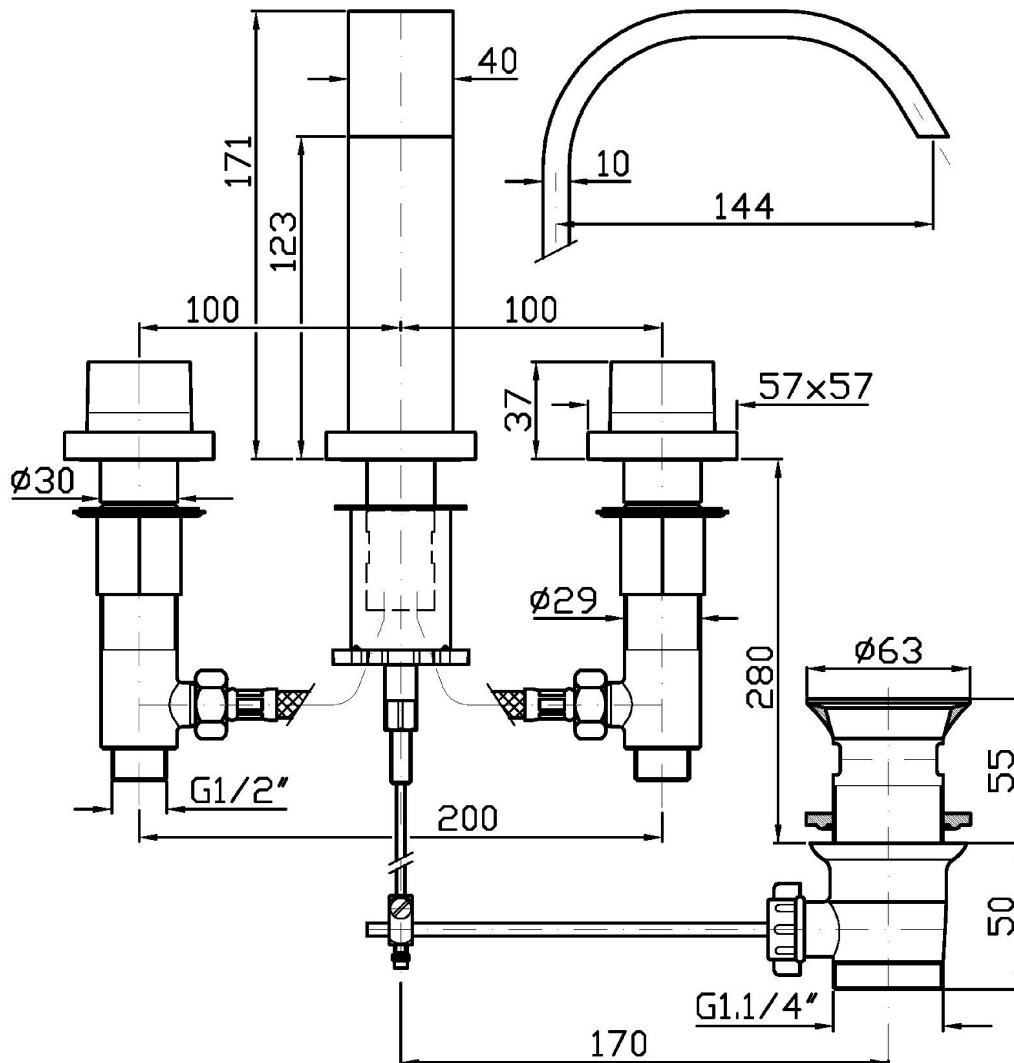

AGUABLU

ZA5649

Disegno Complessivo / Overall Drawing

Note / Notes